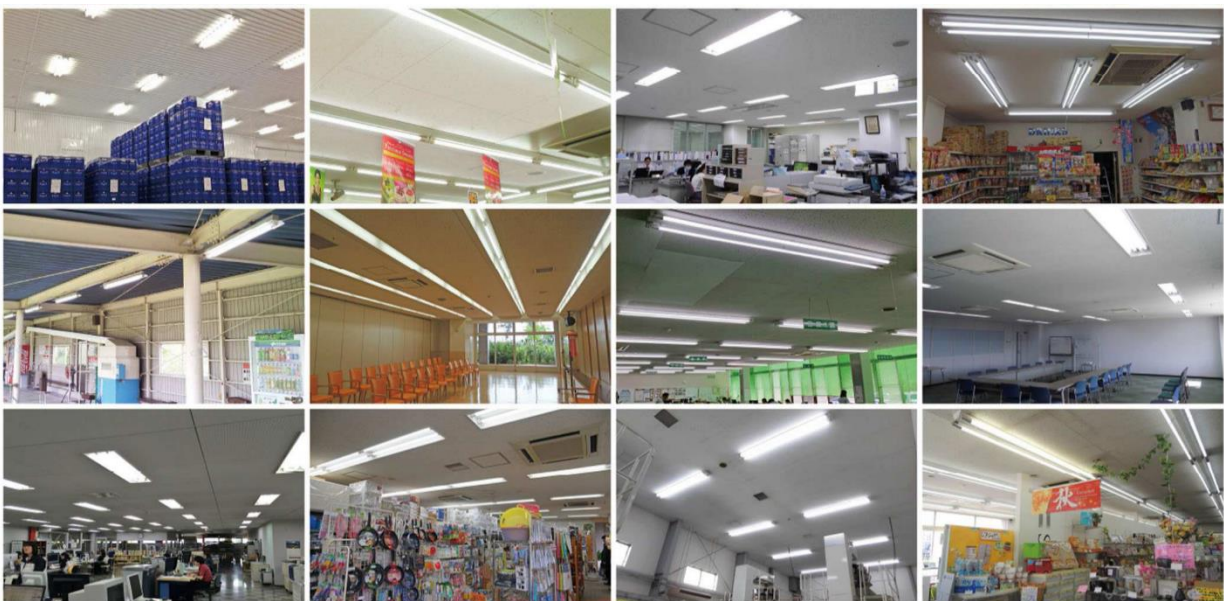

いろいろな蛍光灯からLED化できます

蛍光灯種類		対応LEDランプ型番
直管形蛍光灯 10~110形		
FL10形蛍光灯	→	TLSG10-500304S
Hf16形蛍光灯	→	TLHG16-500811S
FL20形蛍光灯	→	TLES20-500711A
FL30形蛍光灯	→	TLSG30-500812S
FL32形蛍光灯	→	TLSG32-501317S
Hf32形定格出力型	→	TLHG40-501725S
Hf32形高出力型	→	TLEH40-502030A
FL40形蛍光灯	→	TLES40-501321A
Hf50形蛍光灯	→	TLHG50-502740S
Hf63形蛍光灯	→	TLHG63-502743S
FL65形蛍光灯	→	TLHG50-502740S
Hf86形蛍光灯	→	TLEH110-504060A
FLR110形蛍光灯	→	TLES110-503248A
FCL蛍光灯 20 30形		
FCL20形蛍光灯	→	TLCL20-500810A
FCL30形蛍光灯	→	TLCL30-501012A

蛍光灯種類		対応LEDランプ型番
FPL蛍光灯 27 36 55 96形		
FPL27形蛍光灯	→	TLP27-500710
FPL36形蛍光灯	→	TLP36-501218
FPL55形蛍光灯	→	TLP55-501725
FPR96形蛍光灯	→	TLP96-502740
FHT蛍光灯 16 24 32 42 57形		
FHT16形蛍光灯	→	TLHT16-500708
FHT24形蛍光灯	→	TLHT24-500911
FHT32形蛍光灯	→	TLHT32-501115
FHT42形蛍光灯	→	TLHT32-501115
FHT57形蛍光灯	→	TLHT57-501417
FDL蛍光灯 13 18 27形		
FDL13形蛍光灯	→	TLDL13-500708
FDL18形蛍光灯	→	TLDL13-500708
FDL27形蛍光灯	→	TLDL27-500911

国内導入250万本 <安心の5年保証>

Meet your trust

エコ・トラスト・ジャパン株式会社

●首都圏・関東支店 ●関西支店 ●九州支店

<http://www.trustlight.jp> TEL 0120-858-114 202504 発行