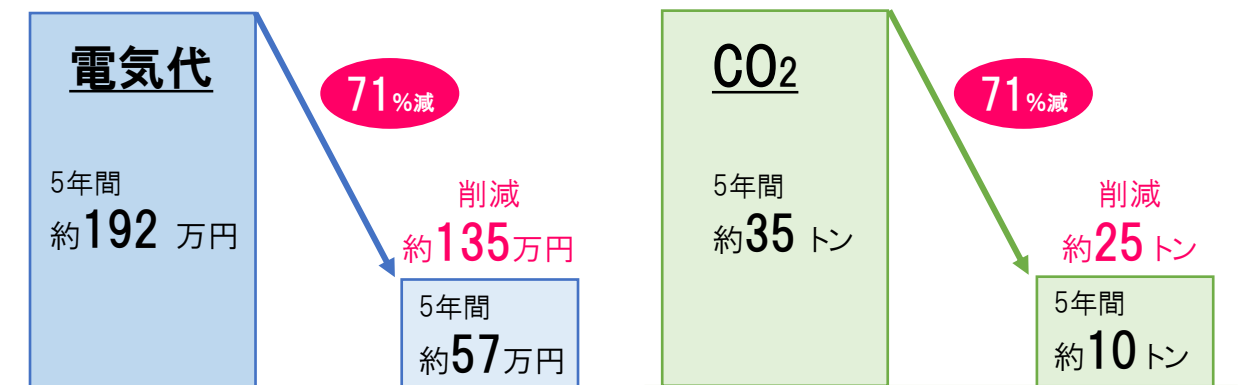

蛍光灯を外す

2
Step

器具の配線変更

3
Step

LEDランプ取り付け

トラスライトは、既設照明器具の安定器をバイパス工事することで安全性も担保できます。

電気代／CO₂排出削減効果

照明本数100本、1日12時間点灯、年間260日、電気代1KW=28円、CO₂排出計数0.496kg-kWhにて計算