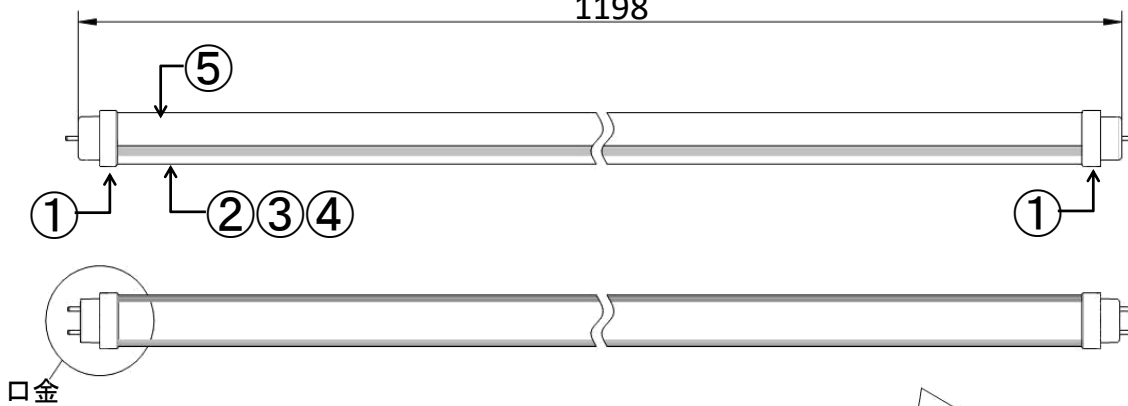

1198

口金拡大図

仕様

定格電力	13W
質量	355g
色温度	5000 K
光源色	昼白色
全光束 <sup>※1</sup>	2,100lm
演色性	Ra80以上
光源寿命 <sup>※2</sup>	40,000時間
最大配光角度	240°
口金	G13
使用温度	-40℃～+20℃
定格電圧	AC100V/200V
給電方法	片側給電

※1: PCカバー、保護フィルムあり時。  
 ※2: LM80規格による理論値で保証期間ではありません。

配線図 (電源内蔵片側給電)

番号	部品名	数量	材質	備考
1	口金	2	ポリカーボネート	白
2	電源部	1		
3	型番ラベル	1	透明シール	
4	LEDモジュール	1	FR-4/アルミ/ポリカーボネート	
5	保護フィルム	1	PETチューブ	

※製品の仕様、性能は改良などのため予告なく変更することがあります。

年月日	24.12.02	名称	TRUST-LIGHT40形 Nシリーズ 低温環境タイプ
承認	担当	型番	TLSN40-501321FF
奥本	友定	書類番号	ETJ20011_2-0
		エコ・トラスト・ジャパン株式会社	図面:三角法 単位:mm