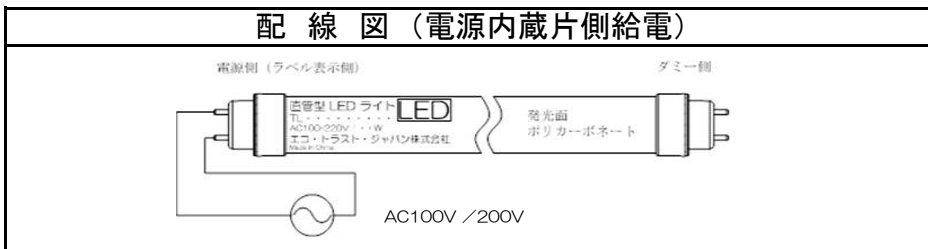

1198

口金拡大図

仕様

定格電力	13W
質量	355g
色温度	5000 K
光源色	昼白色
全光束 <sup>※1</sup>	2,100lm
演色性	Ra80以上
光源寿命 <sup>※2</sup>	40,000時間
最大配光角度	240°
口金	G13
使用温度	-40℃～+20℃
定格電圧	AC100V/200V
給電方法	片側給電

※1: PCカバー、保護フィルムあり時。  
 ※2: LM80規格による理論値で保証期間ではありません。

配線図 (電源内蔵片側給電)

番号	部品名	数量	材質	備考
1	口金	2	ポリカーボネート	白
2	電源部	1		
3	型番ラベル	1	透明シール	
4	LEDモジュール	1	FR-4/アルミ/ポリカーボネート	
5	保護フィルム	1	PETチューブ	

※製品の仕様、性能は改良などのため予告なく変更することがあります。

年月日	24.12.02	名称	TRUST-LIGHT40形 Nシリーズ 低温環境タイプ
承認	担当	型番	TLSN40-501321FF
奥本	友定	書類番号	ETJ20011_2-0
		エコ・トラスト・ジャパン株式会社	図面:三角法 単位:mm