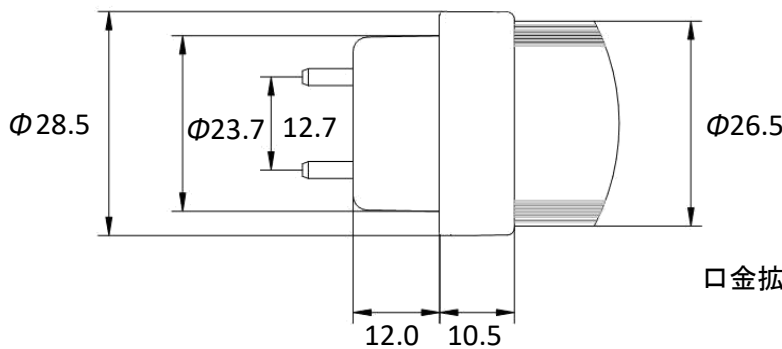

1198

口金拡大図

仕様

定格電力	13W
質量	355g
色温度	5000 K
光源色	昼白色
全光束 <sup>※1</sup>	2,100lm
演色性	Ra80以上
光源寿命 <sup>※2</sup>	40,000時間
最大配光角度	240°
口金	G13
使用温度	-40℃～+20℃
定格電圧	AC100V/200V
給電方法	片側給電

※1: PCカバー、保護フィルムあり時。  
 ※2: LM80規格による理論値で保証期間ではありません。

配線図 (電源内蔵片側給電)

番号	部品名	数量	材質	備考
1	口金	2	ポリカーボネート	白
2	電源部	1		
3	型番ラベル	1	透明シール	
4	LEDモジュール	1	FR-4/アルミ/ポリカーボネート	
5	保護フィルム	1	PETチューブ	

※製品の仕様、性能は改良などのため予告なく変更することがあります。

年月日	24.12.02	名称	TRUST-LIGHT40形 Nシリーズ 低温環境タイプ
承認	担当	型番	TLSN40-501321FF
奥本	友定	書類番号	ETJ20011_2-0
		エコ・トラスト・ジャパン株式会社	図面:三角法 単位:mm