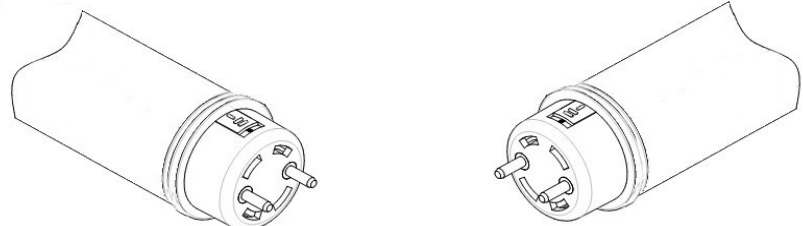

**警告**

- 非常用照明器具、誘導灯器具、水銀灯器具などに使用しないでください。
  - ・LEDライトは一部の認定品を除き非常用照明器具、誘導灯器具への使用が法律で禁止されています。
  - ・また水銀灯用の照明器具には使用できません。
- 本製品は蛍光灯ではありません。蛍光灯安定器への接続は絶対にしないでください。
  - ・火災、落下、感電の原因となります。
- 仕様に明記された規格内の商用交流電源以外では絶対に使用しないでください。
  - ・火災、故障、短寿命、変質、動作不良の原因となります。
- 調光(明るさ調節)機能の付いた照明器具や回路では絶対に使用しないでください。
  - ・火災または照明器具やライトの破損、故障の原因となります。
- ソリッドステートコンタクタ(SSC)制御の回路では使用しないでください。
  - ・製品が正常に動作しない、破損や火災、発煙などの原因となります。
- 改造及び部品を変更して使用することは絶対おやめください。
  - ・火災、落下、感電、故障の原因となります。
- 落下や強い衝撃などで破損した製品、及びその可能性のある製品は使用しないでください。
  - ・感電、落下によるケガや漏電の原因となります。
- 防滴仕様ではありません。雨、雪、水分のかかる場所では使用しないでください。
  - ・45°雨線の内外に関わらず使用できません。
  - ・火災、落下、感電、故障の原因となります。

**注意**

- 弊社「トラスト・ライト」用以外のLEDライト用に配線変更された照明器具には使用しないでください。
  - ・正常に点灯しないばかりか、場合によっては電気配線のショート、ブレーカー切断、火災照明器具破壊故障などの原因となります。
- 交流電源を短時間に繰り返し、継続して入切させて(点滅させて)の使用はおやめください。
  - ・火災や故障、短寿命の原因となります。
- 使用温度範囲の-20℃～40℃以外の温度環境での使用はしないでください。
  - ・不点灯やLED短寿命の原因となります。
- 照明器具の近くや電波状況の弱い場所では音響製品に雑音が入る場合があります。
  - ・照明器具と音響製品を離してご使用ください。
- 2灯式の照明器具の場合、弊社「トラスト・ライト」以外のライトと混在して取付け使用することはできません。
  - ・必ず2本同時に交換してください。混在すると正常点灯しないばかりか故障、破損の原因となることがあります。
- 照明器具のソケットに確実に取付けてください。
  - ・取付けが不十分ですと、落下や破損によるケガ、接触不良による過熱、火災の原因となることがあります。
- 特に回転式ソケットの場合は確実に固定されたことをよく確認してください。
- 口金角度調整は、施工方法に従いご利用ください。
- 両側の口金とも、同じ口金角度に調整されていない状態で取付を実施すると、落下や破損によるケガ、接触不良による過熱、火災の原因となることがあります。

共通仕様	
消費電力	16W
質量	205g
色温度	5000K
光源色	昼白色
全光束 <sup>※1</sup>	3,000 lm
演色性	Ra83
光源寿命 <sup>※2</sup>	50,000時間
最大配光角度	300°
口金	G13
定格電圧 <sup>※3</sup>	AC90～242V
給電方法	片側給電

※1: PCカバーあり時。  
 ※2: LM80規格による理論値で保証期間ではありません。  
 ※3: ±10%などの許容差を含まない絶対値。

番号	部品名	数量	材質	備考
1	電源側口金	1	ポリカーボネート	乳白
2	電源部	1		
3	型番表記	1		
4	LEDモジュール	1	FR-4/ポリカーボネート	
5	ダミー側口金	1	ポリカーボネート	
6	オーリング	1	クロロプレンゴム	

※製品の仕様、性能は改良などのため予告なく変更することがあります。

年月日	23.05.29	名称	TRUST-LIGHT RX 40形 高輝度タイプ
承認	担当	型番	TLRH40- 501630A
奥本	加藤	書類番号	ETJ23007_1-0
エコ・トラスト・ジャパン株式会社		図面: 三角法	単位: mm