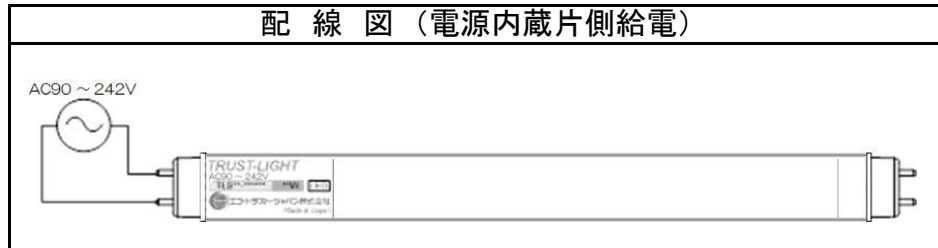

**警告**

- 非常用照明器具、誘導灯器具、水銀灯器具などに使用しないでください。
  - ・LEDライトは一部の認定品を除き非常用照明器具、誘導灯器具への使用が法律で禁止されています。
  - ・また水銀灯用の照明器具には使用できません。
- 本製品は蛍光灯ではありません。蛍光灯安定器への接続は絶対にしないでください。
  - ・火災、落下、感電の原因となります。
- 仕様に明記された規格内の商用交流電源以外では絶対に使用しないでください。
  - ・火災、故障、短寿命、変質、動作不良の原因となります。
- 調光(明るさ調節)機能の付いた照明器具や回路では絶対に使用しないでください。
  - ・火災または照明器具やライトの破損、故障の原因となります。
- ソリッドステートコンタクタ(SSC)制御の回路では使用しないでください。
  - ・製品が正常に動作しない、破損や火災、発煙などの原因となります。
- 改造及び部品を変更して使用することは絶対おやめください。
  - ・火災、落下、感電、故障の原因となります。
- 落下や強い衝撃などで破損した製品、及びその可能性のある製品は使用しないでください。
  - ・感電、落下によるケガや漏電の原因となります。
- 防滴仕様ではありません。雨、雪、水分のかかる場所では使用しないでください。
  - ・45°雨線の内外に関わらず使用できません。
  - ・火災、落下、感電、故障の原因となります。

**注意**

- 弊社「トラスト・ライト」用以外のLEDライト用に配線変更された照明器具には使用しないでください。
  - ・正常に点灯しないばかりか、場合によっては電気配線のショート、ブレーカー切断、火災照明器具破壊故障などの原因となります。
- 交流電源を短時間に繰り返し、継続して入切させて(点滅させて)の使用はおやめください。
  - ・火災や故障、短寿命の原因となります。
- 使用温度範囲の-20℃～40℃以外の温度環境での使用はしないでください。
  - ・不点灯やLED短寿命の原因となります。
- 照明器具の近くや電波状況の弱い場所では音響製品に雑音が入る場合があります。
  - ・照明器具と音響製品を離してご使用ください。
- 2灯式の照明器具の場合、弊社「トラスト・ライト」以外のライトと混在して取付け使用することはできません。
  - ・必ず2本同時に交換してください。混在すると正常点灯しないばかりか故障、破損の原因となることがあります。
- 照明器具のソケットに確実に取付けてください。
  - ・取付けが不十分ですと、落下や破損によるケガ、接触不良による過熱、火災の原因となることがあります。
- 特に回転式ソケットの場合は確実に固定されたことをよく確認してください。
- 口金角度調整は、施工方法に従いご利用ください。
- 両側の口金とも、同じ口金角度に調整されていない状態で取付を実施すると、落下や破損によるケガ、接触不良による過熱、火災の原因となることがあります。

共通仕様	
消費電力	16W
質量	205g
色温度	5000K
光源色	昼白色
全光束 <sup>※1</sup>	3,000 lm
演色性	Ra83
光源寿命 <sup>※2</sup>	50,000時間
最大配光角度	300°
口金	G13
定格電圧 <sup>※3</sup>	AC90～242V
給電方法	片側給電

※1: PCカバーあり時。  
 ※2: LM80規格による理論値で保証期間ではありません。  
 ※3: ±10%などの許容差を含まない絶対値。

番号	部品名	数量	材質	備考
1	電源側口金	1	ポリカーボネート	乳白
2	電源部	1		
3	型番表記	1		
4	LEDモジュール	1	FR-4/ポリカーボネート	
5	ダミー側口金	1	ポリカーボネート	
6	オーリング	1	クロロプレンゴム	

※製品の仕様、性能は改良などのため予告なく変更することがあります。

年月日	23.05.29	名称	TRUST-LIGHT RX 40形 高輝度タイプ
承認	担当	型番	TLRH40- 501630A
奥本	加藤	書類番号	ETJ23007_1-0
エコ・トラスト・ジャパン株式会社		図面: 三角法	単位: mm