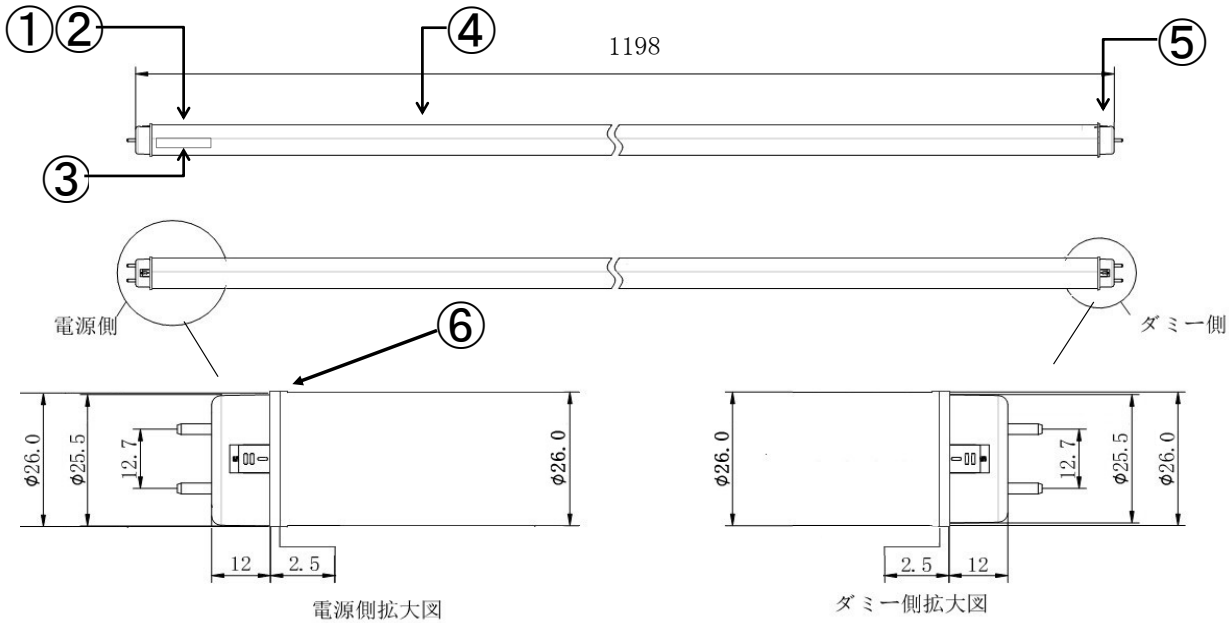

共通仕様	
消費電力	16W
質量	205g
色温度	5000K
光源色	昼白色
全光束 <sup>※1</sup>	3,000 lm
演色性	Ra83
光源寿命 <sup>※2</sup>	50,000時間
最大配光角度	300°
口金	G13
定格電圧 <sup>※3</sup>	AC90～242V
給電方法	片側給電

※1: PCカバーあり時。  
 ※2: LM80規格による理論値で保証期間ではありません。  
 ※3: ±10%などの許容差を含まない絶対値。

番号	部品名	数量	材質	備考
1	電源側口金	1	ポリカーボネート	乳白
2	電源部	1		
3	型番表記	1		
4	LEDモジュール	1	FR-4/ポリカーボネート	
5	ダミー側口金	1	ポリカーボネート	
6	オーリング	1	クロロプレンゴム	

※製品の仕様、性能は改良などのため予告なく変更することがあります。

年月日	23.05.29	名称	TRUST-LIGHT RX 40形 高輝度タイプ
承認	担当	型番	TLRH40- 501630A
奥本	加藤	書類番号	ETJ23007_1-0
エコ・トラスト・ジャパン株式会社		図面: 三角法	単位: mm