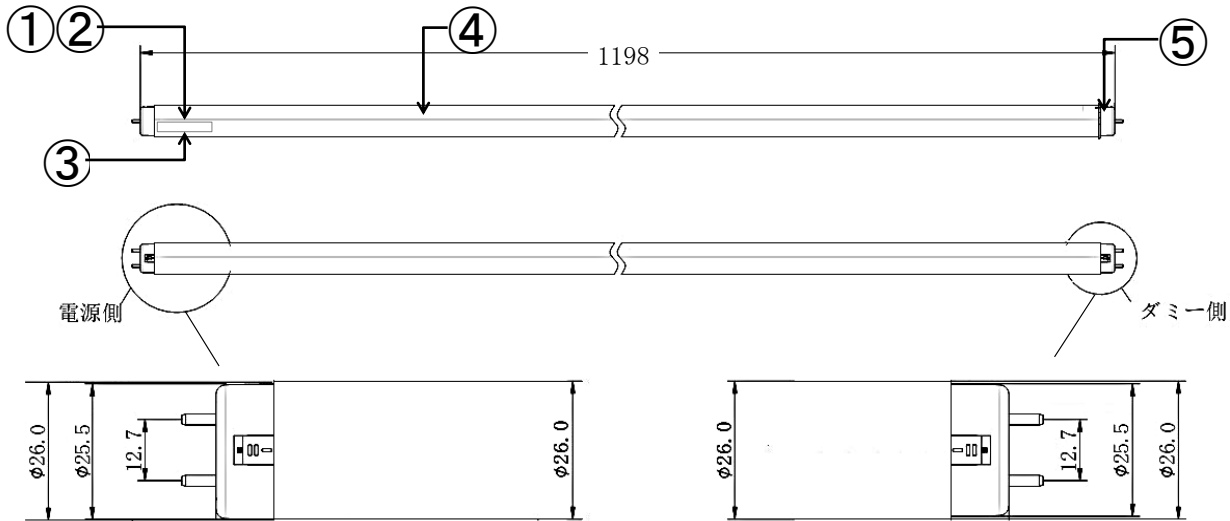

配線図（電源内蔵片側給電）

共通仕様	
消費電力	10W
質量	180g
色温度	5000K
光源色	昼白色
全光束	2,000 lm
演色性	Ra83
光源寿命※1	50,000時間
最大配光角度	300°
口金	G13
定格電圧※2	AC90~242V
給電方法	片側給電

※1：LM80規格による理論値で保証期間ではありません。
 ※2：±10%などの許容差を含まない絶対値。

番号	部品名	数量	材質	備考
1	電源側口金	1	ポリカーボネート	
2	電源部	1		
3	型番表記	1		
4	LEDモジュール	1	FR-4/ポリカーボネート	乳白
5	ダミー側口金	1	ポリカーボネート	
6				

※製品の仕様、性能は改良などのため予告なく変更することがあります。

年月日	22.05.25	名称	TRUST-LIGHT RX 40形 省エネタイプ
承認	担当	型番	TLRS40-501020A
奥本	大須賀	書類番号	ETJ22006_1-0
		エコ・トラスト・ジャパン株式会社	単位:mm