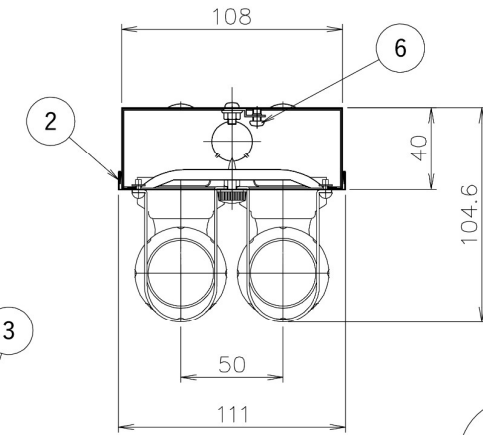

部品名	数量	材質	仕上	備考
1 本体	1	カラー鋼板	白色仕上	
2 反射板	1	カラー鋼板	白色仕上	
3 ソケット	4	PBT樹脂		管径28mm用
4 LEDランプ	2			40型
5 着脱防止金具	4	SUS		
6 アース金具	1	SPG + 真鍮		
7				
8				
9				

LED
専用

※改良により、予告なく変更する場合がございます。ご了承下さい。

⚠ 安全に関するご注意

- ・屋外用LED専用器具です。軒下などの屋側でご使用できます。ただし次の場所では使用しないで下さい。腐食性のガスの発生する所。風の強い場所。潮風等の塩害を受ける場所。常時高温、高温、振動を受ける場所。火災・感電・落下の原因となります。
- ・器具を改造しないで下さい。落下・感電・火災の原因となります。
- ・チャンネルの取付など、器具の背面より雨や風を受けるような取付はしないで下さい。落下・感電・火災の原因となります。
- ・この器具はLED専用器具です。従来の蛍光灯は絶対に取付しないで下さい。ブレーカーの損傷・感電・火災の原因となります。

色調	白色	型名	ETW-KTW402D
適合ランプ	LED 40型	品名	トラフ40W×2灯 【防水型】
W・灯数	LED 40型2灯	図番	
重量	2.0 kg(※器具のみ)	TOWA	2023 7.25
作成	検図 承認		
第3角法		単位：mm	
エコトラスト・ジャパン株式会社			