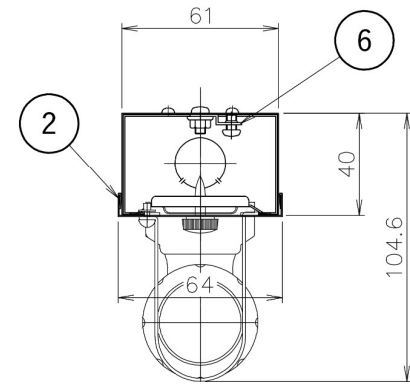

部品名	数量	材質	仕上	備考
1 本体	1	カラー鋼板	白色仕上	
2 反射板	1	カラー鋼板	白色仕上	
3 ソケット	2	PBT樹脂		管径28mm用
4 LEDランプ	1			40型
5 着脱防止金具	2	SUS		
6 アース金具	1	SPG + 真鍮		
7				
8				
9				

LED
専用

※改良により、予告なく変更する場合がございます。ご了承下さい。

⚠ 安全に関するご注意

- ・屋外用LED専用器具です。軒下などの屋側でご使用できます。ただし次の場所では使用しないで下さい。腐食性のガスの発生する所。風の強い場所。潮風等の塩害を受ける場所。常時高温、高温、振動を受ける場所。火災・感電・落下の原因となります。
- ・器具を改造しないで下さい。落下・感電・火災の原因となります。
- ・チャンネルの取付など、器具の背面より雨や風を受けるような取付はしないで下さい。落下・感電・火災の原因となります。
- ・この器具はLED専用器具です。従来の蛍光灯は絶対に取付しないで下さい。ブレーカーの損傷・感電・火災の原因となります。

色調	白色	型名	ETW-KTW401D
適合ランプ	LED 40型	品名	トラフ40W×1灯 【防水型】
W・灯数	LED 40型1灯	図番	
重量	1.5 kg(※器具のみ)	TOWA	2023 7.25
作成	検図 承認		
第3角法		単位：mm	
エコトラスト・ジャパン株式会社			