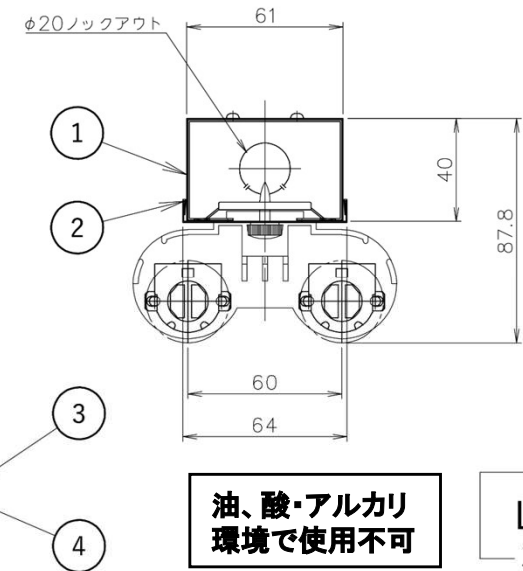

部品名	数量	材質	仕上	備考
1 本体	1	カラー鋼板	白色仕上	
2 反射板	1	カラー鋼板	白色仕上	
3 ソケット	4	PC樹脂		
4 LEDランプ	2			40型
5 電源端子台	1	PBT樹脂		

※油煙（調理、工業用とも）のある場所で使用しないでください。

**油、酸・アルカリ
環境で使用不可**

**LED
専用**

・酸や強アルカリ、油煙(調理、工業用とも)のある場所で使用しないでください。火災、落下、破損の原因となります。

ランプの取付方法(バンドの固定は点灯確認後)

【スリットの無いソケット】 【スリットの有るソケット】

- ①斜めに入れる。
- ②スリットのミゾにランプのピンを入れる。
- ③ランプを90°回転させる。
- ④バンドをソケット脇の角穴に差し込む。

※改良により、予告なく変更する場合がございます。ご了承下さい。

色調	白色	型名	ETW-KT402
適合ランプ	LED 40型	品名	トラフ40W×2灯
W・灯数	LED 40型2灯	図番	
重量	1.2 kg (※器具のみ)	TOWA	2023 7.25
作成	検図 承認		
第3角法	単位: mm	エコトラスト・ジャパン株式会社	