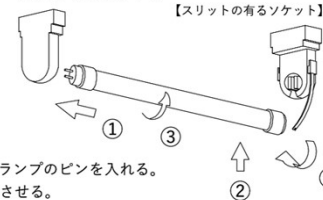

部品名	数量	材質	仕上	備考
1 本体	1	カラー鋼板	白色仕上	
2 反射板	1	カラー鋼板	白色仕上	
3 ソケット	4	PC樹脂		
4 LEDランプ	2			40型
5 電源端子台	1	PBT樹脂		

※油煙（調理、工業用とも）のある場所で使用しないでください。

**油、酸・アルカリ
環境で使用不可**

**LED
専用**

・酸や強アルカリ、油煙(調理、工業用とも)のある場所で使用しないでください。火災、落下、破損の原因となります。

ランプの取付方法(バンドの固定は点灯確認後)

【スリットの無いソケット】 【スリットの有るソケット】

- ①斜めに入れる。
- ②スリットのミゾにランプのピンを入れる。
- ③ランプを90°回転させる。
- ④バンドをソケット脇の角穴に差し込む。

※改良により、予告なく変更する場合がございます。ご了承下さい。

色調	白色	型名	ETW-KT402
適合ランプ	LED 40型	品名	トラフ40W×2灯
W・灯数	LED 40型2灯	図番	
重量	1.2 kg (※器具のみ)	TOWA	2023 7.25
作成	検図 承認		
第3角法	単位: mm	エコトラスト・ジャパン株式会社	