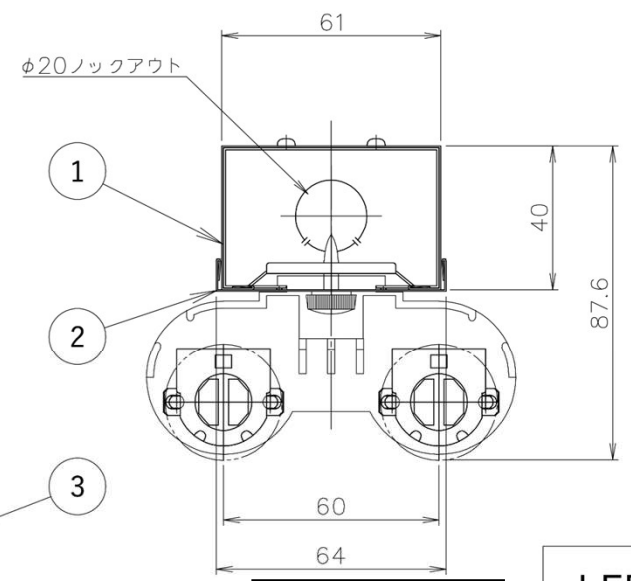

部品名	数量	材質	仕上	備考
1 本体	1	カラー鋼板	白色仕上	
2 反射板	1	カラー鋼板	白色仕上	
3 ソケット	4	PC樹脂		
4 LEDランプ	2			20型
5 電源端子台	1	PBT樹脂		

※油煙（調理、工業用とも）のある場所で使用しないでください。

**油、酸・アルカリ
環境で使用不可**

**LED
専用**

・酸や強アルカリ、油煙(調理、工業用とも)のある場所で使用しないでください。火災、落下、破損の原因となります。

ランプの取付方法(バンドの固定は点灯確認後)

色調	白色	型名	ETW-KT202
適合ランプ	LED 20型	品名	トラフ20W×2灯
W・灯数	LED 20型2灯	図番	
重量	0.7 kg(※器具のみ)	TOWA	2023 7.25
作成	検図 承認		
第3角法	単位: mm	エコトラスト・ジャパン株式会社	