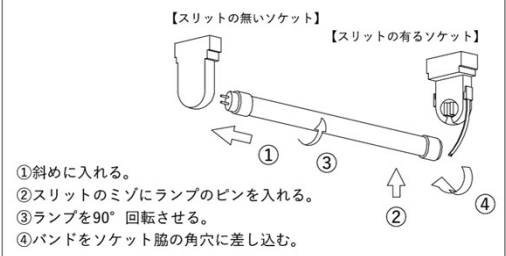

部品名	数量	材質	仕上	備考
1 本体	1	カラー鋼板	白色仕上	
2 反射板	1	カラー鋼板	白色仕上	
3 ソケット	4	PC樹脂		
4 LEDランプ	2			20型
5 電源端子台	1	PBT樹脂		

※油煙（調理、工業用とも）のある場所で使用しないでください。

**油、酸・アルカリ
環境で使用不可**

**LED
専用**

・酸や強アルカリ、油煙(調理、工業用とも)のある場所で使用しないでください。火災、落下、破損の原因となります。

ランプの取付方法(バンドの固定は点灯確認後)

色調	白色	型名	ETW-KT202
適合ランプ	LED 20型	品名	トラフ20W×2灯
W・灯数	LED 20型2灯	図番	
重量	0.7 kg(※器具のみ)	TOWA	2023 7.25
作成	検図 承認		
第3角法	単位: mm	エコトラスト・ジャパン株式会社	