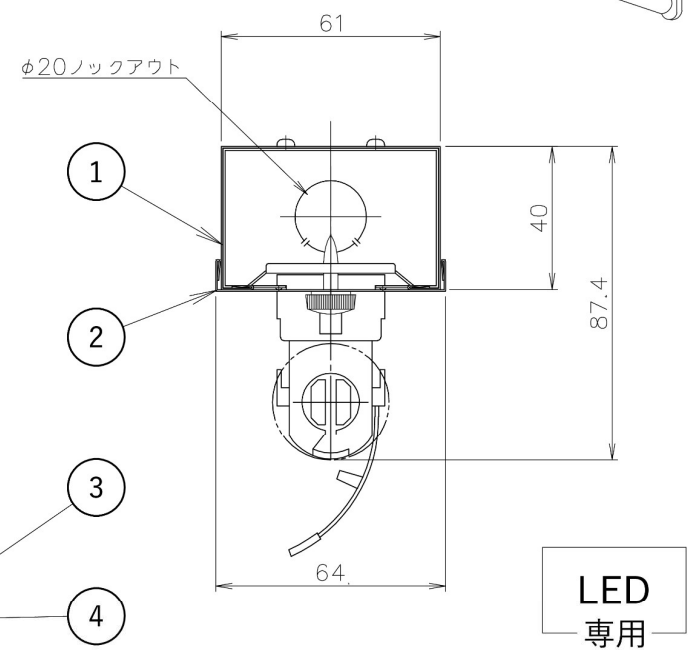

部品名	数量	材質	仕上	備考
1 本体	1	カラー鋼板	白色仕上	
2 反射板	1	カラー鋼板	白色仕上	
3 ソケット	2	PBT樹脂		
4 LEDランプ	1			20型
5 電源端子台	1	PBT樹脂		
6				

※改良により、予告なく変更する場合がございます。ご了承下さい。

⚠ 安全に関するご注意

- ・一般屋内用LED専用器具です。
直射日光の当たる場所、湿気の多い場所、振動のある場所、雨の吹き込みを受ける場所、腐食性のガスの発生する場所では使用しないで下さい。
火災・感電・落下の原因となります。
- ・この器具はLED専用の器具です。従来型の蛍光ランプは絶対に取り付けしないで下さい。
プレーカーの損傷、感電、火災の原因となります。
- ・器具を改造しないで下さい。落下・感電・火災の原因となります。

ランプの取付方法(バンドの固定は点灯確認後)

色調	白色	型名	ETW-KT201
適合ランプ	LED 20型	品名	トラフ20W×1灯
W・灯数	LED 20型1灯	図番	
重量	0.7 kg(※器具のみ)	TOWA	2023 7.25
作成	検図 承認		
第3角法	単位: mm	エコトラスト・ジャパン株式会社	