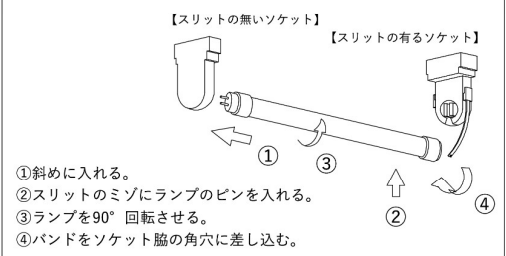

部品名	数量	材質	仕上	備考
1 本体	1	カラー鋼板	白色仕上	
2 反射板	1	カラー鋼板	白色仕上	
3 ソケット	2	PBT樹脂		
4 LEDランプ	1			20型
5 電源端子台	1	PBT樹脂		
6				

※改良により、予告なく変更する場合がございます。ご了承下さい。

⚠ 安全に関するご注意

- ・一般屋内用LED専用器具です。
直射日光の当たる場所、湿気の多い場所、振動のある場所、雨の吹き込みを受ける場所、腐食性のガスの発生する場所では使用しないで下さい。
火災・感電・落下の原因となります。
- ・この器具はLED専用の器具です。従来型の蛍光ランプは絶対に取り付けしないで下さい。
プレーカーの損傷、感電、火災の原因となります。
- ・器具を改造しないで下さい。落下・感電・火災の原因となります。

ランプの取付方法(バンドの固定は点灯確認後)

色調	白色	型名	ETW-KT201
適合ランプ	LED 20型	品名	トラフ20W×1灯
W・灯数	LED 20型1灯	図番	
重量	0.7 kg(※器具のみ)	TOWA	2023 7.25
作成	検図 承認		
第3角法	単位: mm	エコトラスト・ジャパン株式会社	