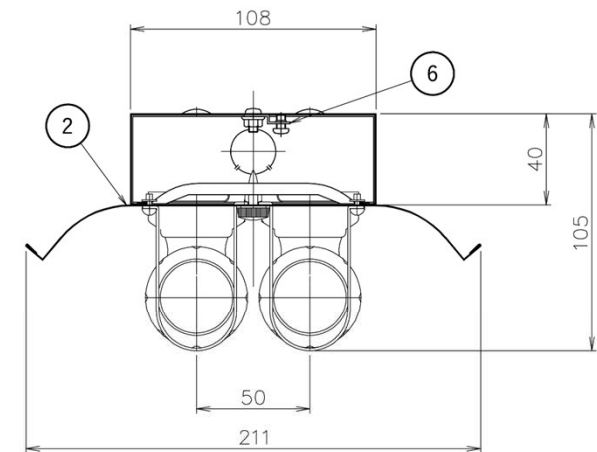

	部品名	数量	材質	仕上	備考
1	本体	1	カラー鋼板	白色仕上	
2	反射板	1	カラー鋼板	白色仕上	
3	ソケット	4	PBT樹脂		管径28mm用
4	LEDランプ	2			40型
5	着脱防止金具	4	SUS		
6	アース金具	1	SPG + 真鍮		
7					
8					
9					

LED
専用

※改良により、予告なく変更する場合がございます。ご了承下さい。

⚠ 安全に関するご注意

色調	白色	型名	ETW-KAW402D
適合ランプ	LED 40型	品名	反射笠付40W×2灯 【防水型】
W・灯数	LED 40型2灯	図番	
重量	2.35 kg(※器具のみ)		
作成	検図	承認	
TOWA		2023 7.25	
第3角法	単位：mm	エコトラスト・ジャパン株式会社	