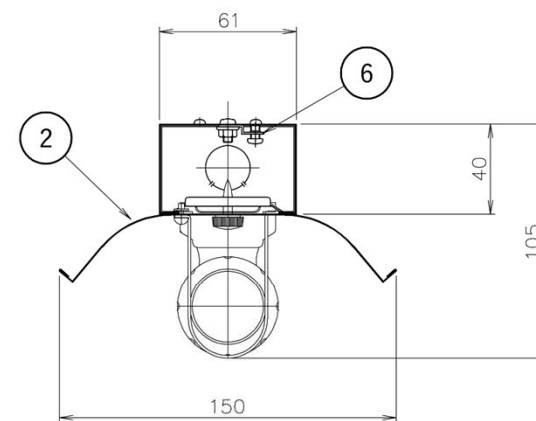

	部品名	数量	材質	仕上	備考
1	本体	1	カラー鋼板	白色仕上	
2	反射板	1	カラー鋼板	白色仕上	
3	ソケット	2	PBT樹脂		管径28mm用
4	LEDランプ	1			40型
5	着脱防止金具	2	SUS		
6	アース金具	1	SPG + 真鍮		
7					
8					
9					

LED
専用

※改良により、予告なく変更する場合がございます。ご了承下さい。

⚠ 安全に関するご注意

色調	白色	型名	ETW-KAW401D
適合ランプ	LED 40型	品名	反射笠付40W×1灯 【防水型】
W・灯数	LED 40型1灯	図番	
重量	2.0 kg(※器具のみ)		
作成	検図	承認	
TOWA		2023 7.25	
第3角法	単位：mm	エコトラスト・ジャパン株式会社	