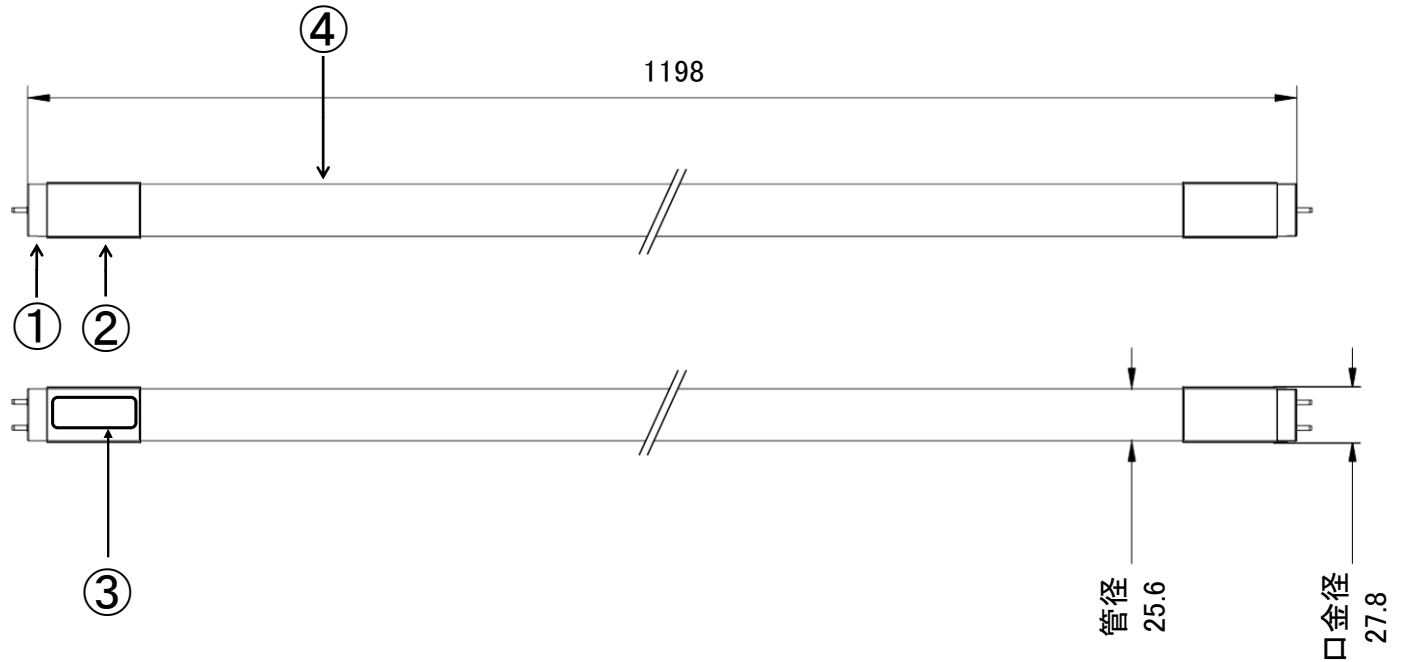

仕様	
定格電力	20.5W
質量	250g
色温度	5000 K
光源色	昼白色
全光束	3,300lm
演色性	Ra83
光源寿命 <sup>※1</sup>	50,000時間
最大配光角度	270°
口金	G13
定格電圧 <sup>※2</sup>	AC100～242V
給電方法	片側給電

※1: LM80規格による理論値で保証期間ではありません。  
 ※2: ±10%などの許容差を含まない絶対値。

番号	部品名	数量	材質	備考
1	口金	2	ポリプロピレンテレフタレート	難燃グレードV-0
2	電源部	1		
3	型番マーキング	1		
4	カバー	1	ポリカーボネート	難燃グレードV-2

※製品の仕様、性能は改良などのため予告なく変更することがあります。

年月日	23.01.20	名称	直管形LEDランプ 40形高輝度タイプ
承認	担当	型番	TLHS40-502033
奥本	加藤	書類番号	ETJ22015_1-2
		エコ・トラスト・ジャパン株式会社	単位:mm