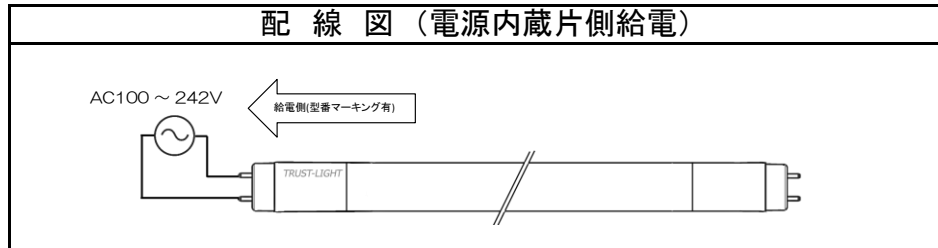

**警告**

- 非常用照明器具、誘導灯器具、水銀灯器具などに使用しないでください。
  - ・LEDライトは一部の認定品を除き非常用照明器具、誘導灯器具への使用が法律で禁止されています。
  - ・また水銀灯用の照明器具には使用できません。
- 本製品は蛍光灯ではありません。蛍光灯安定器への接続は絶対にしないでください。
  - ・火災、落下、感電の原因となります。
- 仕様に明記された規格内の商用交流電源以外では絶対に使用しないでください。
  - ・火災、故障、短寿命、変質、動作不良の原因となります。
- 調光（明るさ調節）機能の付いた照明器具や回路では絶対に使用しないでください。
  - ・火災または照明器具やライトの破損、故障の原因となります。
- ソリッドステートコンタクタ（SSC）制御の回路では使用しないでください。
  - ・製品が正常に動作しない、破損や火災、発煙などの原因となります。
- 改造及び部品を変更して使用することは絶対おやめください。
  - ・火災、落下、感電、故障の原因となります。
- 落下や強い衝撃などで破損した製品、及びその可能性のある製品は使用しないでください。
  - ・感電、落下によるやケガや漏電の原因となります。
- 防滴仕様ではありません。雨、雪、水分のかかる場所では使用しないでください。
  - ・45° 雨線の内外に関わらず使用できません。
  - ・火災、落下、感電、故障の原因となります。

仕様	
定格電力	20.5W
質量	250g
色温度	5000 K
光源色	昼白色
全光束	3,300lm
演色性	Ra83
光源寿命 <sup>※1</sup>	50,000時間
最大配光角度	270°
口金	G13
定格電圧 <sup>※2</sup>	AC100～242V
給電方法	片側給電

※1: LM80規格による理論値で保証期間ではありません。  
 ※2: ±10%などの許容差を含まない絶対値。

番号	部品名	数量	材質	備考
1	口金	2	ポリプロピレンテレフタレート	難燃グレードV-0
2	電源部	1		
3	型番マーキング	1		
4	カバー	1	ポリカーボネート	難燃グレードV-2

※製品の仕様、性能は改良などのため予告なく変更することがあります。

年月日	23.01.20	名称	直管形LEDランプ 40形高輝度タイプ
承認	担当	型番	TLHS40-502033
奥本	加藤	書類番号	ETJ22015_1-2
		エコ・トラスト・ジャパン株式会社	単位:mm