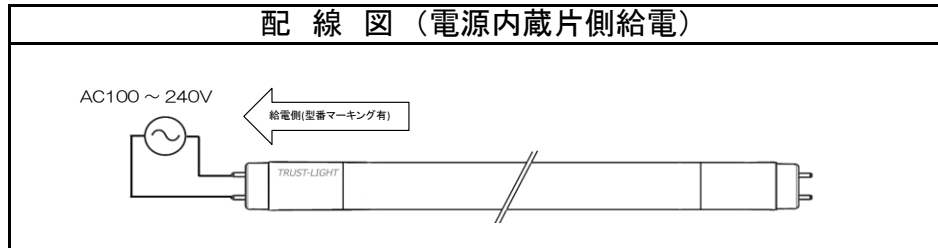

警告

- 非常用照明器具、誘導灯器具、水銀灯器具などに使用しないでください。
 - ・LEDライトは一部の認定品を除き非常用照明器具、誘導灯器具への使用が法律で禁止されています。
 - ・また水銀灯用の照明器具には使用できません。
- 本製品は蛍光灯ではありません。蛍光灯安定器への接続は絶対にしないでください。
 - ・火災、落下、感電の原因となります。
- 仕様に明記された規格内の商用交流電源以外では絶対に使用しないでください。
 - ・火災、故障、短寿命、変質、動作不良の原因となります。
- 調光（明るさ調節）機能の付いた照明器具や回路では絶対に使用しないでください。
 - ・火災または照明器具やライトの破損、故障の原因となります。
- ソリッドステートコンタクタ（SSC）制御の回路では使用しないでください。
 - ・製品が正常に動作しない、破損や火災、発煙などの原因となります。
- 改造及び部品を変更して使用することは絶対おやめください。
 - ・火災、落下、感電、故障の原因となります。
- 落下や強い衝撃などで破損した製品、及びその可能性のある製品は使用しないでください。
 - ・感電、落下によるやケガや漏電の原因となります。
- 防滴仕様ではありません。雨、雪、水分のかかる場所では使用しないでください。
 - ・45° 雨線の内外に関わらず使用できません。
 - ・火災、落下、感電、故障の原因となります。

仕様	
定格電力	8W
質量	130g
色温度	5000 K
光源色	昼白色
全光束	1,050lm
演色性	Ra83
光源寿命※1	50,000時間
最大配光角度	270°
口金	G13
定格電圧※2	AC100～240V
給電方法	片側給電

※1：LM80規格による理論値で保証期間ではありません。
 ※2：±10%などの許容差を含まない絶対値。

配線図（電源内蔵片側給電）

番号	部品名	数量	材質	備考
1	口金	2	ポリプロピレンテレフタレート	難燃グレードV-0
2	電源部	1		
3	型番マーキング	1		
4	カバー	1	ポリカーボネート	難燃グレードV-2

※製品の仕様、性能は改良などのため予告なく変更することがあります。

年月日	23.01.20	名称	直管形LEDランプ 20形省エネタイプ
承認	担当	型番	TLSS20-500811
奥本	加藤	書類番号	ETJ22013_1-2
		エコトラスト・ジャパン株式会社	
		単位	mm