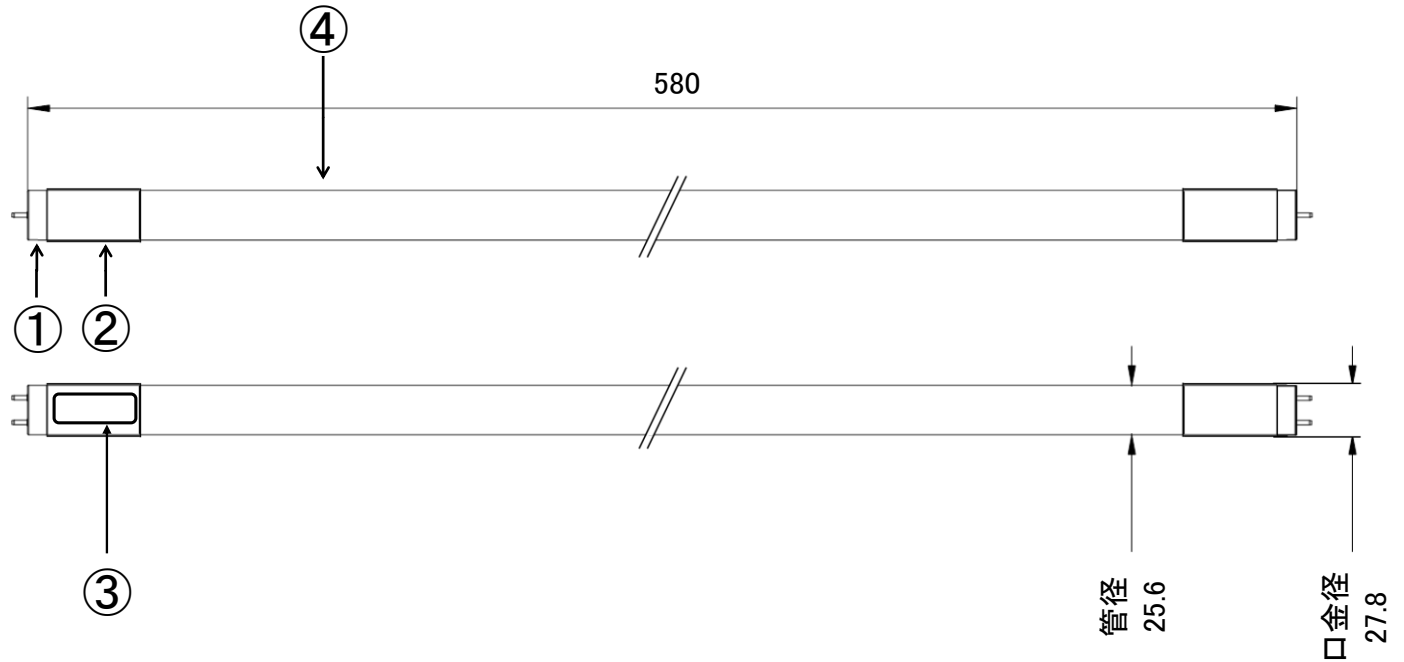

仕様	
定格電力	8W
質量	130g
色温度	5000 K
光源色	昼白色
全光束	1,050lm
演色性	Ra83
光源寿命※1	50,000時間
最大配光角度	270°
口金	G13
定格電圧※2	AC100～240V
給電方法	片側給電

※1：LM80規格による理論値で保証期間ではありません。
 ※2：±10%などの許容差を含まない絶対値。

配線図（電源内蔵片側給電）

番号	部品名	数量	材質	備考
1	口金	2	ポリプロピレンテレフタレート	難燃グレードV-0
2	電源部	1		
3	型番マーキング	1		
4	カバー	1	ポリカーボネート	難燃グレードV-2

※製品の仕様、性能は改良などのため予告なく変更することがあります。

年月日	23.01.20	名称	直管形LEDランプ 20形省エネタイプ
承認	担当	型番	TLSS20-500811
奥本	加藤	書類番号	ETJ22013_1-2
		エコトラスト・ジャパン株式会社	
		単位	mm