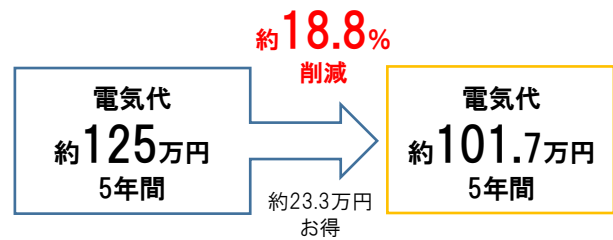

日本産業規格JIS C8159適合品

TRUST-LIGHT LED
型番 LDL40T・N/23/38
消費電力 23.3W
定格入力電流 DC0.35A
エコトラスト・ジャパン株式会社
Made in China

約10年前に設置されたGX16t-5口金専用直管形LEDランプの交換時期です!!

TRUST-LIGHT高輝度タイプは
ご使用中のLEDランプより
約18.8%節電*1

1年間の電気代*1
25万円 → 20.3万円

特長

- ●製品保証は5年間。
- ●ランプ効率が大幅にアップし、ランプ交換だけで節電が可能。
- ●天井まで明るい、広配光。
- ●スリム形状でポリカーボネート管採用。
- ●蛍光灯とほぼ同等の約200gの軽量。

ランプ交換だけで電気代が下がる (5年間の例)

*1 比較条件
照明数100本、1日12時間、260日、電気代1kWh28円。
既設置のGX16t-5口金専用直管形LEDランプ消費電力28.7Wから、トラスト・ライトGX16t-5口金タイプ消費電力23.3Wと比較。

品名	型番	色温度(K)	消費電力(W)	全光束(lm)	全長(mm)	管径(mm)	質量(g)	光源寿命(時間)
GX16t-5口金タイプ 標準タイプ	LDL40T・N/14/26	5000 (昼白色)	14.6	2,600	1198	25.5	200	40000
GX16t-5口金タイプ 高輝度タイプ	LDL40T・N/23/38	5000 (昼白色)	23.3	3,800	1198	25.5	200	40000

● LED マーク付き専用のLED器具でご使用ください。
蛍光灯器具には使用できません。
●記載の内容は予告無く変更になることがあります。

●保証内容は、取扱説明書の「保証について」に準じて使用した場合が対象になります。
●LED素子は、バラツキがあるため同一製品においても光色、明るさが異なる場合があります。
●非常用照明器具や鉄道車両には、使用できません。また、外観は樹脂のため鉄道車両や地下鉄構内等には使用できません。