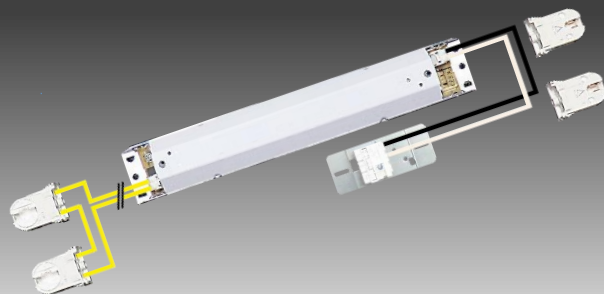

日本産業規格JIS C8159適合品

TRUST-LIGHT LED
 型番 LDL40T・N/23/38
 消費電力 23.3W
 定格入力電流 DC0.35A
 エコトラスト・ジャパン株式会社
 Made in China

約10年前に設置されたGX16t-5口金専用直管形LEDランプの交換時期です!!

TRUST-LIGHT高輝度タイプは
ご使用中のLEDランプより
約18.8%節電*1

1年間の電気代*1
25万円 → 20.3万円

特長

- 製品保証は5年間。
- ランプ効率が大幅にアップし、ランプ交換だけで節電が可能。
- 天井まで明るい、広配光。
- スリム形状でポリカーボネート管採用。
- 蛍光灯とほぼ同等の約200gの軽量。

ランプ交換だけで電気代が下がる (5年間の例)

*1 比較条件
 照明数100本、1日12時間、260日、電気代1kWh28円。
 既設置のGX16t-5口金専用直管形LEDランプ消費電力28.7Wから、トラスト・ライトGX16t-5口金タイプ消費電力23.3Wと比較。

直管形LEDランプGX16t-5口金タイプ用リニューアルキット

1灯用タイプ (電源 + ソケット1セット + 端子台)

2灯用タイプ (電源 + ソケット2セット + 端子台)

- LEDランプ交換時に、寿命が来た電源やソケットなどの部品を既存の板金部分を活用してリニューアルするキットです。既設器具の本体を活用することでローコストを実現します。
- 既設の蛍光灯器具から、リニューアルキットを使用してGX16t-5口金タイプへのLED化が可能です。既設の器具ソケットの形状により、取り付けられない場合がありますので、別途お問い合わせください。