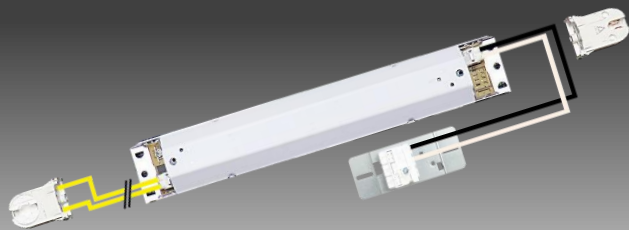

日本産業規格JIS C8159適合品

TRUST-LIGHT LED
 型番 LDL40T・N/23/38
 消費電力 23.3W
 定格入力電流 DC0.35A
 エコトラスト・ジャパン株式会社
 Made in China

約10年前に設置されたGX16t-5口金専用直管形LEDランプの交換時期です!!

TRUST-LIGHT高輝度タイプは
ご使用中のLEDランプより
約18.8%節電*1

1年間の電気代*1
25万円 → 20.3万円

特長

- 製品保証は5年間。
- ランプ効率が大幅にアップし、ランプ交換だけで節電が可能。
- 天井まで明るい、広配光。
- スリム形状でポリカーボネート管採用。
- 蛍光灯とほぼ同等の約200gの軽量。

ランプ交換だけで電気代が下がる (5年間の例)

*1 比較条件
 照明数100本、1日12時間、260日、電気代1kWh28円。
 既設置のGX16t-5口金専用直管形LEDランプ消費電力28.7Wから、トラスト・ライトGX16t-5口金タイプ消費電力23.3Wと比較。

直管形LEDランプGX16t-5口金タイプ用リニューアルキット

1灯用タイプ (電源 + ソケット1セット + 端子台)

2灯用タイプ (電源 + ソケット2セット + 端子台)

- LEDランプ交換時に、寿命が来た電源やソケットなどの部品を既存の板金部分を活用してリニューアルするキットです。既設器具の本体を活用することでローコストを実現します。
- 既設の蛍光灯器具から、リニューアルキットを使用してGX16t-5口金タイプへのLED化が可能です。既設の器具ソケットの形状により、取り付けられない場合がありますので、別途お問い合わせください。