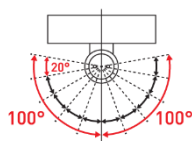

最大配光角度300°

部屋全体を明るく照らします。

スリム管採用

Hfと同じ管径φ26.0のためHf蛍光灯ルーバー器具にも取り付け可能です。

口金角度調整機能付き

左右100度、光の照射方向を変えることができます。

結線図

LED化電力削減シミュレーション