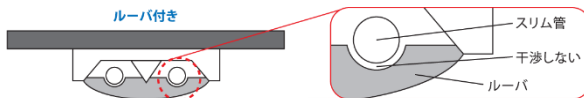

最大配光角度300°

部屋全体を明るく照らします。

スリム管採用

Hfと同じ管径φ26.0のためHf蛍光灯ルーバー器具にも取り付け可能です。

口金角度調整機能付き

左右100度、光の照射方向を変えることができます。

結線図

LED化電力削減シミュレーション