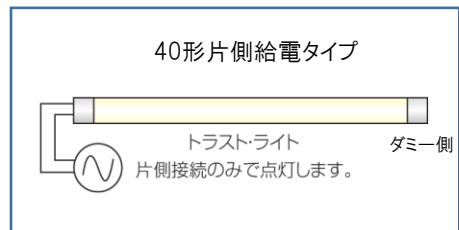

最大配光角度300°

部屋全体を明るく照らします。

スリム管採用

Hfと同じ管径φ26.0のためHf蛍光灯ルーバー器具にも取り付け可能です。

口金角度調整機能付き

左右100度、光の照射方向を変えることができます。

結線図

LED化電力削減シミュレーション