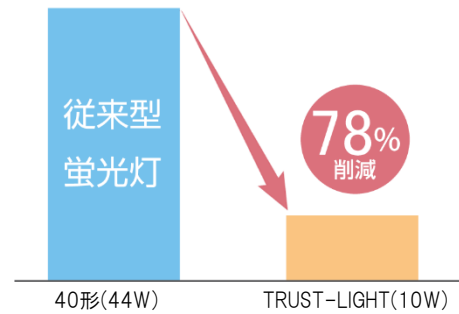

業界トップクラスの発光効率

200
lm/W
発光効率

- 日本製
- 長期の製品保証 **5年**
- 電磁妨害対策 **CISPR 11/15**
- 防滴 ^{*1}

*1 本製品は防湿・防滴器具に取り付けることで、軒下等に使用することができます。

既設蛍光灯からLEDへの置き換えで約78%^{*2}節電可能

*2 従来蛍光灯40形+安定器ロス4Wと当社40形相当LEDランプ(10W)との比較
照明エネルギー消費係数算出のための照明器具の消費電力の参考値より。