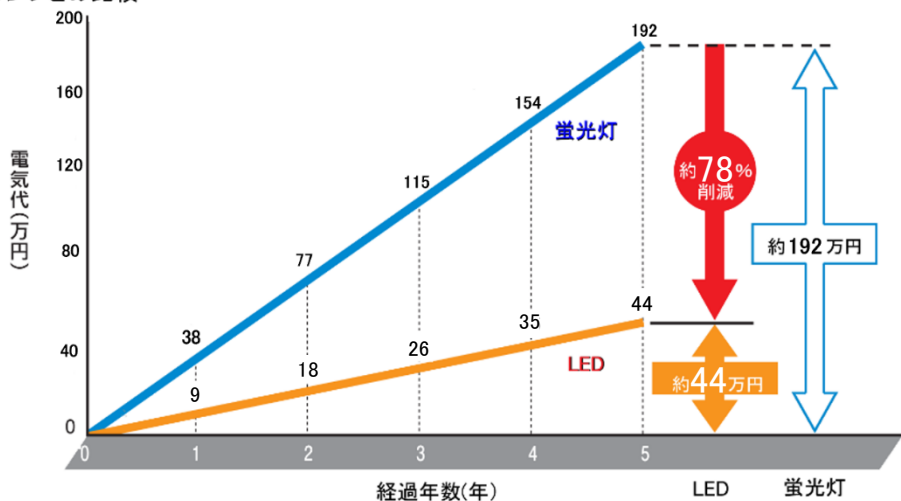

最大配光角度300°

部屋全体を明るく照らします。

スリム管採用

Hfと同じ管径φ26.0のためHf蛍光灯ルーバー器具にも取り付け可能です。

口金角度調整機能付き

左右100度、光の照射方向を変えることができます。

結線図

LED化電力削減シミュレーション

■40形蛍光灯+安定器ロス4WとLEDランプとの比較

電気代
約 **192万円**
5年間

約 **78%**
削減

電気代
約 **44万円**
5年間
約148万円お得

(比較条件: 照明数100本、1日12時間、年間260日、電気代1kWh28円)

共通仕様

- 使用温度範囲: -20~+40℃ ●定格電圧: AC90~242V ●保証期間: 5年間(当社指定条件あり) ●管材質: ポリカーボネート(乳白)
- ランプホルダー付属(110形相当のみ)