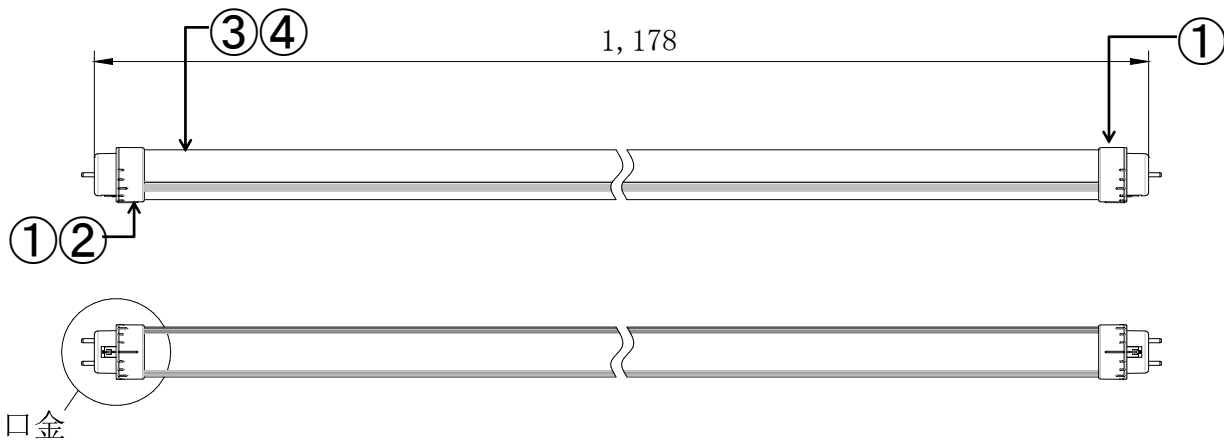

口金拡大図

共通仕様	
定格電力	27W
質量	400g
色温度	5000 K
光源色	昼白色
全光束	4,300lm
演色性	Ra83
光源寿命 <sup>※1</sup>	50,000時間
最大配光角度	210°
口金	G13
定格電圧 <sup>※2</sup>	AC90 ~ 242V
給電方法	片側給電

※1: LM80規格による理論値で保証期間ではありません。  
 ※2: ±10%などの許容差を含まない絶対値。

**配線図 (電源内蔵片側給電)**

番号	部品名	数量	材質	備考
1	口金	2	ポリカーボネート	白
2	電源部	1		
3	型番ラベル	1	透明シール	
4	LEDモジュール	1	FR-4/アルミ/ポリカーボネート	

※製品の仕様、性能は改良などのため予告なく変更することがあります。

年月日	22.08.08	名称	TRUST-LIGHT GシリーズHf63
承認	担当	型番	TLHG63-502743S
奥本	大須賀	書類番号	ETJ22016_1-0
		エコ・トラスト・ジャパン株式会社	単位:mm