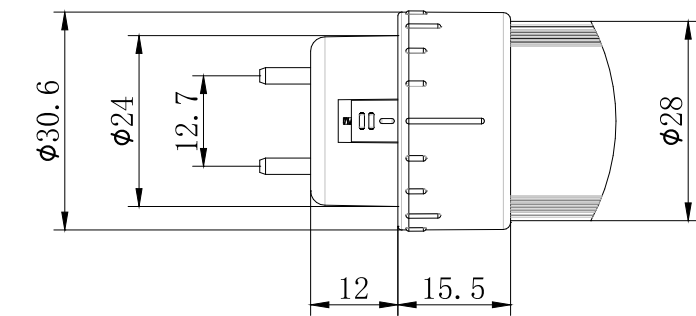

口金拡大図

共通仕様	
定格電力	27W
質量	400g
色温度	5000 K
光源色	昼白色
全光束	4,300lm
演色性	Ra83
光源寿命 <sup>※1</sup>	50,000時間
最大配光角度	210°
口金	G13
定格電圧 <sup>※2</sup>	AC90 ~ 242V
給電方法	片側給電

※1: LM80規格による理論値で保証期間ではありません。  
 ※2: ±10%などの許容差を含まない絶対値。

**配線図 (電源内蔵片側給電)**

番号	部品名	数量	材質	備考
1	口金	2	ポリカーボネート	白
2	電源部	1		
3	型番ラベル	1	透明シール	
4	LEDモジュール	1	FR-4/アルミ/ポリカーボネート	

※製品の仕様、性能は改良などのため予告なく変更することがあります。

年月日	22.08.08	名称	TRUST-LIGHT GシリーズHf63
承認	担当	型番	TLHG63-502743S
奥本	大須賀	書類番号	ETJ22016_1-0
		エコ・トラスト・ジャパン株式会社	単位:mm