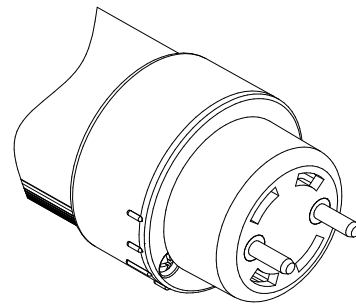

**警告**

- 非常用照明器具、誘導灯器具、水銀灯器具などに使用しないでください。
- LEDライトは一部の認定品を除き非常用照明器具、誘導灯器具への使用が法律で禁止されています。
- また水銀灯用の照明器具には使用できません。
- 本製品は蛍光灯ではありません。蛍光灯安定器への接続は絶対にしないでください。
- ソリッドステートコンタクト(SSC)制御の回路では使用しないでください。
- 製品が正常に動作しない、破損や火災、発煙などの原因となります。
- 改造及び部品を変更して使用することは絶対おやめください。
- 火災、落下、感電、故障の原因となります。
- 落下や強い衝撃などで破損した製品、及びその可能性のある製品は使用しないでください。
- 感電、落下によるやケガや漏電の原因となります。
- 防滴仕様ではありません。雨、雪、水分のかかる場所では使用しないでください。
- 45° 雨線の内外に関わらず使用できません。
- 火災、落下、感電、故障の原因となります。

**注意**

- 弊社「トラスト・ライト」用以外のLEDライト用に配線変更された照明器具には使用しないでください。
- 正常に点灯しないばかりか、場合によっては電気配線のショート、ブレーカー切断、火災照明器具破損故障などの原因となります。
- 交流電源を短時間に繰り返し、継続して入切させて(点滅させて)の使用はおやめください。
- 火災や故障、短寿命の原因となります。
- 使用温度範囲の-20℃～40℃以外の温度環境での使用はしないでください。
- 不点灯やLED短寿命の原因となります。
- 照明器具の近くや電波状況の弱い場所では音響製品に雑音が入る場合があります。
- 照明器具と音響製品を離してご使用ください。
- 2灯式の照明器具の場合、弊社「トラスト・ライト」以外のライトと混在して取付け使用することはできません。
- 必ず2本同時に交換してください。混在すると正常点灯しないばかりか故障、破損の原因となります。
- 照明器具のソケットに確実に取付けてください。
- 取付けが不十分ですと、落下や破損によるケガ、接触不良による過熱、火災の原因となることがあります。
- 特に回転式ソケットの場合は確実に固定されたことをよく確認してください。
- 口金角度調整は、施工方法に従いご利用ください。
- 両側の口金とも、同じ口金角度に調整されていない状態で取付を実施すると、落下や破損によるケガ、接触不良による過熱、火災の原因となることがあります。

口金拡大図

共通仕様	
定格電力	27W
質量	400g
色温度	5000 K
光源色	昼白色
全光束	4,300lm
演色性	Ra83
光源寿命 <sup>※1</sup>	50,000時間
最大配光角度	210°
口金	G13
定格電圧 <sup>※2</sup>	AC90 ~ 242V
給電方法	片側給電

※1: LM80規格による理論値で保証期間ではありません。  
 ※2: ±10%などの許容差を含まない絶対値。

**配線図 (電源内蔵片側給電)**

番号	部品名	数量	材質	備考
1	口金	2	ポリカーボネート	白
2	電源部	1		
3	型番ラベル	1	透明シール	
4	LEDモジュール	1	FR-4/アルミ/ポリカーボネート	

※製品の仕様、性能は改良などのため予告なく変更することがあります。

年月日	22.08.08	名称	TRUST-LIGHT GシリーズHf63
承認	担当	型番	TLHG63-502743S
奥本	大須賀	書類番号	ETJ22016_1-0
		エコ・トラスト・ジャパン株式会社	単位:mm