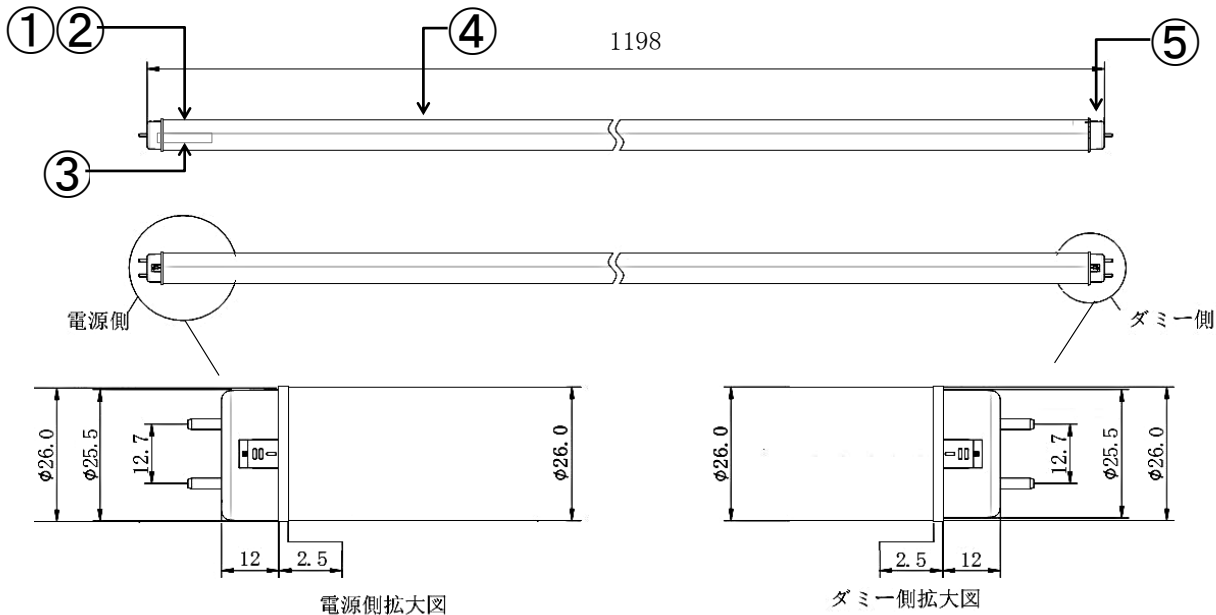

共通仕様	
消費電力	16W
質量	205g
色温度	5000K
光源色	昼白色
全光束	3,000 lm
演色性	Ra83
光源寿命 ^{※1}	50,000時間
最大配光角度	300°
口金	G13
定格電圧 ^{※2}	AC90～242V
給電方法	片側給電

番号	部品名	数量	材質	備考
1	電源側口金	1	ポリカーボネート	乳白
2	電源部	1		
3	型番表記	1		
4	LEDモジュール	1	FR-4/アルミ/ポリカーボネート	
5	ダミー側口金	1	ポリカーボネート	

※製品の仕様、性能は改良などのため予告なく変更することがあります。

※1: LM80規格による理論値で保証期間ではありません。
 ※2: ±10%などの許容差を含まない絶対値。

年月日	21.05.21	名称	TRUST-LIGHT RX 40形 高輝度タイプ
承認	担当	型番	TLRH40-501630
奥本	大須賀	書類番号	ETJ20001_1-1
		エコ・トラスト・ジャパン株式会社	単位:mm