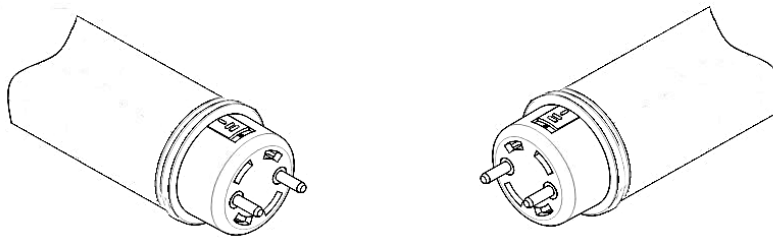

警告

- 非常用照明器具、誘導灯器具、水銀灯器具などに使用しないでください。
 - ・LEDライトは一部の認定品を除き非常用照明器具、誘導灯器具への使用が法律で禁止されています。
 - ・また水銀灯用の照明器具には使用できません。
- 本製品は蛍光灯ではありません。蛍光灯安定器への接続は絶対にしないでください。
 - ・火災、落下、感電の原因となります。
- 仕様に明記された規格内の商用交流電源以外では絶対に使用しないでください。
 - ・火災、故障、短寿命、変質、動作不良の原因となります。
- 調光(明るさ調節)機能の付いた照明器具や回路では絶対に使用しないでください。
 - ・火災または照明器具やライトの破損、故障の原因となります。
- ソリッドステートコンタクタ(SSC)制御の回路では使用しないでください。
 - ・製品が正常に動作しない、破損や火災、発煙などの原因となります。
- 改造及び部品を変更して使用することは絶対おやめください。
 - ・火災、落下、感電、故障の原因となります。
- 落下や強い衝撃などで破損した製品、及びその可能性のある製品は使用しないでください。
 - ・感電、落下によるやケガや漏電の原因となります。
- 防滴仕様ではありません。雨、雪、水分のかかる場所では使用しないでください。
 - ・45° 雨線の内外に関わらず使用できません。
 - ・火災、落下、感電、故障の原因となります。

注意

- 弊社「トラスト・ライト」用以外のLEDライト用に配線変更された照明器具には使用しないでください。
 - ・正常に点灯しないばかりか、場合によっては電気配線のショート、ブレーカー切断、火災照明器具破壊故障などの原因となります。
- 交流電源を短時間に繰り返し、継続して入切させて(点滅させて)の使用はおやめください。
 - ・火災や故障、短寿命の原因となります。
- 使用温度範囲の-20℃～40℃以外の温度環境での使用はしないでください。
 - ・不点灯やLED短寿命の原因となります。
- 照明器具の近くや電波状況の弱い場所では音響製品に雑音が入る場合があります。
 - ・照明器具と音響製品を離してご使用ください。
- 2灯式の照明器具の場合、弊社「トラスト・ライト」以外のライトと混在して取付け使用することはできません。
 - ・必ず2本同時に交換してください。混在すると正常点灯しないばかりか故障、破損の原因となることがあります。
- 照明器具のソケットに確実に取付けてください。
 - ・取付けが不十分ですと、落下や破損によるケガ、接触不良による過熱、火災の原因となることがあります。
 - ・特に回転式ソケットの場合は確実に固定されたことをよく確認してください。
- 口金角度調整は、施工方法に従いご利用ください。
 - ・両側の口金とも、同じ口金角度に調整されていない状態で取付を実施すると、落下や破損によるケガ、接触不良による過熱、火災の原因となることがあります。

共通仕様	
消費電力	16W
質量	205g
色温度	5000K
光源色	昼白色
全光束	3,000 lm
演色性	Ra83
光源寿命 ^{※1}	50,000時間
最大配光角度	300°
口金	G13
定格電圧 ^{※2}	AC90～242V
給電方法	片側給電

番号	部品名	数量	材質	備考
1	電源側口金	1	ポリカーボネート	乳白
2	電源部	1		
3	型番表記	1		
4	LEDモジュール	1	FR-4/アルミ/ポリカーボネート	
5	ダミー側口金	1	ポリカーボネート	