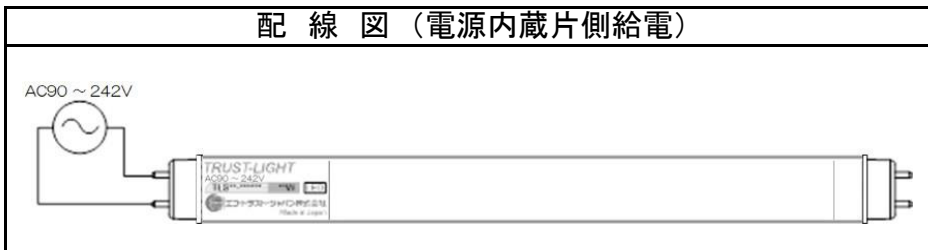

警告

- 非常用照明器具、誘導灯器具、水銀灯器具などに使用しないでください。
 - ・LEDライトは一部の認定品を除き非常用照明器具、誘導灯器具への使用が法律で禁止されています。
 - ・また水銀灯用の照明器具には使用できません。
- 本製品は蛍光灯ではありません。蛍光灯安定器への接続は絶対にしないでください。
 - ・火災、落下、感電の原因となります。
- 仕様に明記された規格内の商用交流電源以外では絶対に使用しないでください。
 - ・火災、故障、短寿命、変質、動作不良の原因となります。
- 調光(明るさ調節)機能の付いた照明器具や回路では絶対に使用しないでください。
 - ・火災または照明器具やライトの破損、故障の原因となります。
- ソリッドステートコンタクタ(SSC)制御の回路では使用しないでください。
 - ・製品が正常に動作しない、破損や火災、発煙などの原因となります。
- 改造及び部品を変更して使用することは絶対おやめください。
 - ・火災、落下、感電、故障の原因となります。
- 落下や強い衝撃などで破損した製品、及びその可能性のある製品は使用しないでください。
 - ・感電、落下によるやケガや漏電の原因となります。
- 防滴仕様ではありません。雨、雪、水分のかかる場所では使用しないでください。
 - ・45° 雨線の内外に関わらず使用できません。
 - ・火災、落下、感電、故障の原因となります。

注意

- 弊社「トラスト・ライト」用以外のLEDライト用に配線変更された照明器具には使用しないでください。
 - ・正常に点灯しないばかりか、場合によっては電気配線のショート、ブレーカー切断、火災照明器具破壊故障などの原因となります。
- 交流電源を短時間に繰り返し、継続して入切させて(点滅させて)の使用はおやめください。
 - ・火災や故障、短寿命の原因となります。
- 使用温度範囲の-20℃～40℃以外の温度環境での使用はしないでください。
 - ・不点灯やLED短寿命の原因となります。
- 照明器具の近くや電波状況の弱い場所では音響製品に雑音が入る場合があります。
 - ・照明器具と音響製品を離してご使用ください。
- 2灯式の照明器具の場合、弊社「トラスト・ライト」以外のライトと混在して取付け使用することはできません。
 - ・必ず2本同時に交換してください。混在すると正常点灯しないばかりか故障、破損の原因となることがあります。
- 照明器具のソケットに確実に取付けてください。
 - ・取付けが不十分ですと、落下や破損によるケガ、接触不良による過熱、火災の原因となることがあります。
 - ・特に回転式ソケットの場合は確実に固定されたことをよく確認してください。
- 口金角度調整は、施工方法に従いご利用ください。
 - ・両側の口金とも、同じ口金角度に調整されていない状態で取付を実施すると、落下や破損によるケガ、接触不良による過熱、火災の原因となることがあります。

共通仕様	
消費電力	16W
質量	205g
色温度	5000K
光源色	昼白色
全光束	3,000 lm
演色性	Ra83
光源寿命 ^{※1}	50,000時間
最大配光角度	300°
口金	G13
定格電圧 ^{※2}	AC90～242V
給電方法	片側給電

番号	部品名	数量	材質	備考
1	電源側口金	1	ポリカーボネート	乳白
2	電源部	1		
3	型番表記	1		
4	LEDモジュール	1	FR-4/アルミ/ポリカーボネート	
5	ダミー側口金	1	ポリカーボネート	