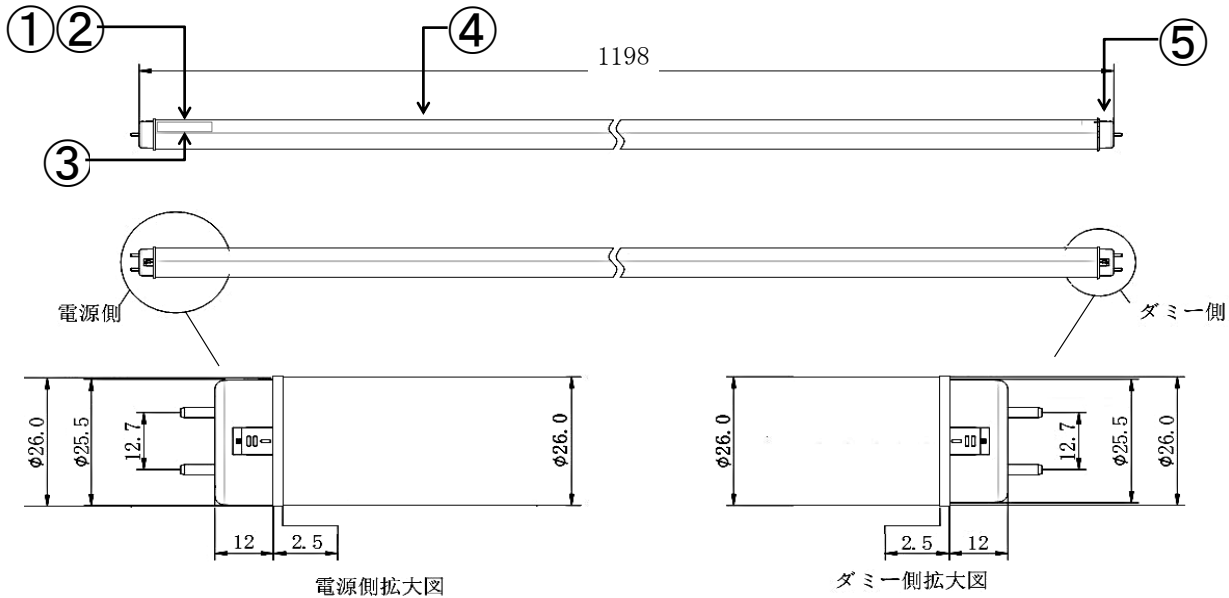

共通仕様	
消費電力	10W
質量	205g
色温度	5000K
光源色	昼白色
全光束	2,000 lm
演色性	Ra83
光源寿命 ^{※1}	50,000時間
最大配光角度	300°
口金	G13
定格電圧 ^{※2}	AC90～242V
給電方法	片側給電

配線図（電源内蔵片側給電）

番号	部品名	数量	材質	備考
1	電源側口金	1	ポリカーボネート	乳白
2	電源部	1		
3	型番表記	1		
4	LEDモジュール	1	FR-4/アルミ/ポリカーボネート	
5	ダミー側口金	1	ポリカーボネート	

※製品の仕様、性能は改良などのため予告なく変更することがあります。

※1：LM80規格による理論値で保証期間ではありません。
 ※2：±10%などの許容差を含まない絶対値。

年月日	21.05.21	名称	TRUST-LIGHT RX 40形 省エネタイプ
承認	担当	型番	TLRS40-501020
奥本	大須賀	書類番号	ETJ19025_1-1
		エコ・トラスト・ジャパン株式会社	単位:mm