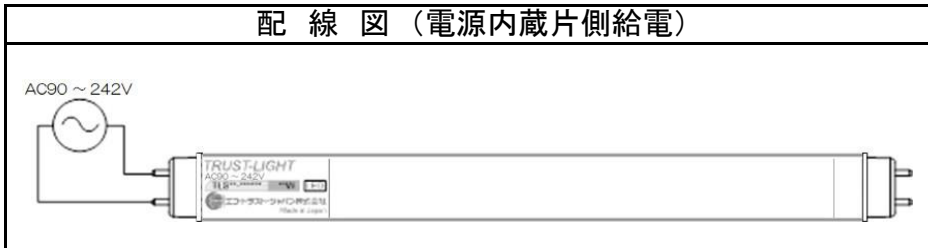

警告

- 非常用照明器具、誘導灯器具、水銀灯器具などに使用しないでください。
 - ・LEDライトは一部の認定品を除き非常用照明器具、誘導灯器具への使用が法律で禁止されています。
 - ・また水銀灯用の照明器具には使用できません。
- 本製品は蛍光灯ではありません。蛍光灯安定器への接続は絶対にしないでください。
 - ・火災、落下、感電の原因となります。
- 仕様に明記された規格内の商用交流電源以外では絶対に使用しないでください。
 - ・火災、故障、短寿命、変質、動作不良の原因となります。
- 調光（明るさ調節）機能の付いた照明器具や回路では絶対に使用しないでください。
 - ・火災または照明器具やライトの破損、故障の原因となります。
- ソリッドステートコンタクタ（SSC）制御の回路では使用しないでください。
 - ・製品が正常に動作しない、破損や火災、発煙などの原因となります。
- 改造及び部品を変更して使用することは絶対おやめください。
 - ・火災、落下、感電、故障の原因となります。
- 落下や強い衝撃などで破損した製品、及びその可能性のある製品は使用しないでください。
 - ・感電、落下によるやケガや漏電の原因となります。
- 防滴仕様ではありません。雨、雪、水分のかかる場所では使用しないでください。
 - ・45° 雨線の内外に関わらず使用できません。
 - ・火災、落下、感電、故障の原因となります。

注意

- 弊社「トラスト・ライト」用以外のLEDライト用に配線変更された照明器具には使用しないでください。
 - ・正常に点灯しないばかりか、場合によっては電気配線のショート、ブレーカー切断、火災照明器具破壊故障などの原因となります。
- 交流電源を短時間に繰り返し、継続して入切させて（点滅させて）の使用はおやめください。
 - ・火災や故障、短寿命の原因となります。
- 使用温度範囲の-20℃～40℃以外の温度環境での使用はしないでください。
 - ・不点灯やLED短寿命の原因となります。
- 照明器具の近くや電波状況の弱い場所では音響製品に雑音が入る場合があります。
 - ・照明器具と音響製品を離してご使用ください。
- 2灯式の照明器具の場合、弊社「トラスト・ライト」以外のライトと混在して取付け使用することはできません。
 - ・必ず2本同時に交換してください。混在すると正常点灯しないばかりか故障、破損の原因となることがあります。
- 照明器具のソケットに確実に取付けてください。
 - ・取付けが不十分ですと、落下や破損によるケガ、接触不良による過熱、火災の原因となることがあります。
 - ・特に回転式ソケットの場合は確実に固定されたことをよく確認してください。
- 口金角度調整は、施工方法に従いご利用ください。
 - ・両側の口金とも、同じ口金角度に調整されていない状態で取付を実施すると、落下や破損によるケガ、接触不良による過熱、火災の原因となることがあります。

共通仕様	
消費電力	10W
質量	205g
色温度	5000K
光源色	昼白色
全光束	2,000 lm
演色性	Ra83
光源寿命 ^{※1}	50,000時間
最大配光角度	300°
口金	G13
定格電圧 ^{※2}	AC90～242V
給電方法	片側給電

配線図（電源内蔵片側給電）

番号	部品名	数量	材質	備考
1	電源側口金	1	ポリカーボネート	乳白
2	電源部	1		
3	型番表記	1		
4	LEDモジュール	1	FR-4/アルミ/ポリカーボネート	
5	ダミー側口金	1	ポリカーボネート	