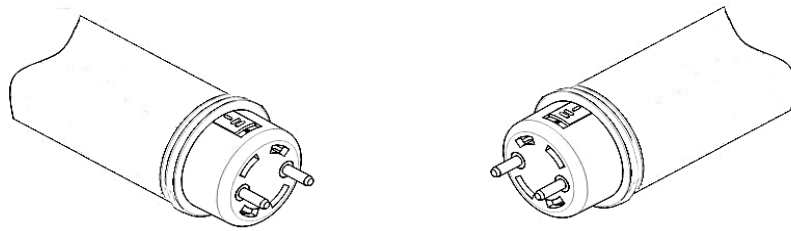

警告

- 非常用照明器具、誘導灯器具、水銀灯器具などに使用しないでください。
 - ・LEDライトは一部の認定品を除き非常用照明器具、誘導灯器具への使用が法律で禁止されています。
 - ・また水銀灯用の照明器具には使用できません。
- 本製品は蛍光灯ではありません。蛍光灯安定器への接続は絶対にしないでください。
 - ・火災、落下、感電の原因となります。
- 仕様に明記された規格内の商用交流電源以外では絶対に使用しないでください。
 - ・火災、故障、短寿命、変質、動作不良の原因となります。
- 調光（明るさ調節）機能の付いた照明器具や回路では絶対に使用しないでください。
 - ・火災または照明器具やライトの破損、故障の原因となります。
- ソリッドステートコンタクタ（SSC）制御の回路では使用しないでください。
 - ・製品が正常に動作しない、破損や火災、発煙などの原因となります。
- 改造及び部品を変更して使用することは絶対おやめください。
 - ・火災、落下、感電、故障の原因となります。
- 落下や強い衝撃などで破損した製品、及びその可能性のある製品は使用しないでください。
 - ・感電、落下によるやケガや漏電の原因となります。
- 防滴仕様ではありません。雨、雪、水分のかかる場所では使用しないでください。
 - ・45° 雨線の内外に関わらず使用できません。
 - ・火災、落下、感電、故障の原因となります。

注意

- 弊社「トラスト・ライト」用以外のLEDライト用に配線変更された照明器具には使用しないでください。
 - ・正常に点灯しないばかりか、場合によっては電気配線のショート、ブレーカー切断、火災照明器具破壊故障などの原因となります。
- 交流電源を短時間に繰り返し、継続して入切させて（点滅させて）の使用はおやめください。
 - ・火災や故障、短寿命の原因となります。
- 使用温度範囲の-20℃～40℃以外の温度環境での使用はしないでください。
 - ・不点灯やLED短寿命の原因となります。
- 照明器具の近くや電波状況の弱い場所では音響製品に雑音が入る場合があります。
 - ・照明器具と音響製品を離してご使用ください。
- 2灯式の照明器具の場合、弊社「トラスト・ライト」以外のライトと混在して取付け使用することはできません。
 - ・必ず2本同時に交換してください。混在すると正常点灯しないばかりか故障、破損の原因となることがあります。
- 照明器具のソケットに確実に取付けてください。
 - ・取付けが不十分ですと、落下や破損によるケガ、接触不良による過熱、火災の原因となることがあります。
 - ・特に回転式ソケットの場合は確実に固定されたことをよく確認してください。
- 口金角度調整は、施工方法に従いご利用ください。
 - ・両側の口金とも、同じ口金角度に調整されていない状態で取付を実施すると、落下や破損によるケガ、接触不良による過熱、火災の原因となることがあります。

共通仕様	
消費電力	10W
質量	205g
色温度	5000K
光源色	昼白色
全光束	2,000 lm
演色性	Ra83
光源寿命 ^{※1}	50,000時間
最大配光角度	300°
口金	G13
定格電圧 ^{※2}	AC90～242V
給電方法	片側給電

配線図（電源内蔵片側給電）

番号	部品名	数量	材質	備考
1	電源側口金	1	ポリカーボネート	乳白
2	電源部	1		
3	型番表記	1		
4	LEDモジュール	1	FR-4/アルミ/ポリカーボネート	
5	ダミー側口金	1	ポリカーボネート	