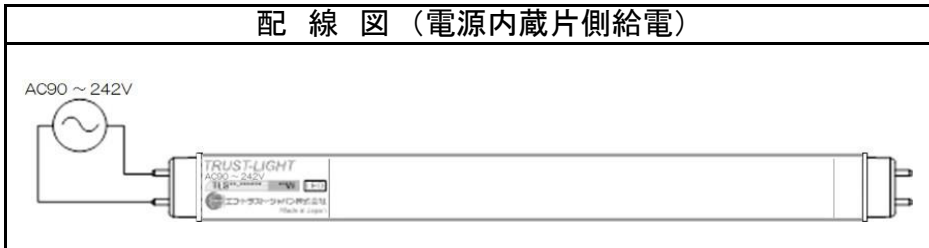

警告

- 非常用照明器具、誘導灯器具、水銀灯器具などに使用しないでください。
 - ・LEDライトは一部の認定品を除き非常用照明器具、誘導灯器具への使用が法律で禁止されています。
 - ・また水銀灯用の照明器具には使用できません。
- 本製品は蛍光灯ではありません。蛍光灯安定器への接続は絶対にしないでください。
 - ・火災、落下、感電の原因となります。
- 仕様に明記された規格内の商用交流電源以外では絶対に使用しないでください。
 - ・火災、故障、短寿命、変質、動作不良の原因となります。
- 調光（明るさ調節）機能の付いた照明器具や回路では絶対に使用しないでください。
 - ・火災または照明器具やライトの破損、故障の原因となります。
- ソリッドステートコンタクタ（SSC）制御の回路では使用しないでください。
 - ・製品が正常に動作しない、破損や火災、発煙などの原因となります。
- 改造及び部品を変更して使用することは絶対おやめください。
 - ・火災、落下、感電、故障の原因となります。
- 落下や強い衝撃などで破損した製品、及びその可能性のある製品は使用しないでください。
 - ・感電、落下によるやケガや漏電の原因となります。
- 防滴仕様ではありません。雨、雪、水分のかかる場所では使用しないでください。
 - ・45° 雨線の内外に関わらず使用できません。
 - ・火災、落下、感電、故障の原因となります。

注意

- 弊社「トラスト・ライト」用以外のLEDライト用に配線変更された照明器具には使用しないでください。
 - ・正常に点灯しないばかりか、場合によっては電気配線のショート、ブレーカー切断、火災照明器具破壊故障などの原因となります。
- 交流電源を短時間に繰り返し、継続して入切させて（点滅させて）の使用はおやめください。
 - ・火災や故障、短寿命の原因となります。
- 使用温度範囲の-20℃～40℃以外の温度環境での使用はしないでください。
 - ・不点灯やLED短寿命の原因となります。
- 照明器具の近くや電波状況の弱い場所では音響製品に雑音が入る場合があります。
 - ・照明器具と音響製品を離してご使用ください。
- 2灯式の照明器具の場合、弊社「トラスト・ライト」以外のライトと混在して取付け使用することはできません。
 - ・必ず2本同時に交換してください。混在すると正常点灯しないばかりか故障、破損の原因となることがあります。
- 照明器具のソケットに確実に取付けてください。
 - ・取付けが不十分ですと、落下や破損によるケガ、接触不良による過熱、火災の原因となることがあります。
 - ・特に回転式ソケットの場合は確実に固定されたことをよく確認してください。
- 口金角度調整は、施工方法に従いご利用ください。
 - ・両側の口金とも、同じ口金角度に調整されていない状態で取付を実施すると、落下や破損によるケガ、接触不良による過熱、火災の原因となることがあります。

配線図（電源内蔵片側給電）

共通仕様	
消費電力	7W
質量	110g
色温度	5000K
光源色	昼白色
全光束	1,100 lm
演色性	Ra83
光源寿命※1	50,000時間
最大配光角度	300°
口金	G13
定格電圧※2	AC90~242V
給電方法	片側給電

※1：LM80規格による理論値で保証期間ではありません。
 ※2：±10%などの許容差を含まない絶対値。

番号	部品名	数量	材質	備考
1	電源側口金	1	ポリカーボネート	乳白
2	電源部	1		
3	型番表記	1		
4	LEDモジュール	1	FR-4/アルミ/ポリカーボネート	
5	ダミー側口金	1	ポリカーボネート	

※製品の仕様、性能は改良などのため予告なく変更することがあります。

年月日	21.05.21	名称	TRUST-LIGHT RX 20形 省エネタイプ
承認	担当	型番	TLRS20-500711
奥本	大須賀	書類番号	ETJ19026_1-1
		エコ・トラスト・ジャパン株式会社	単位:mm