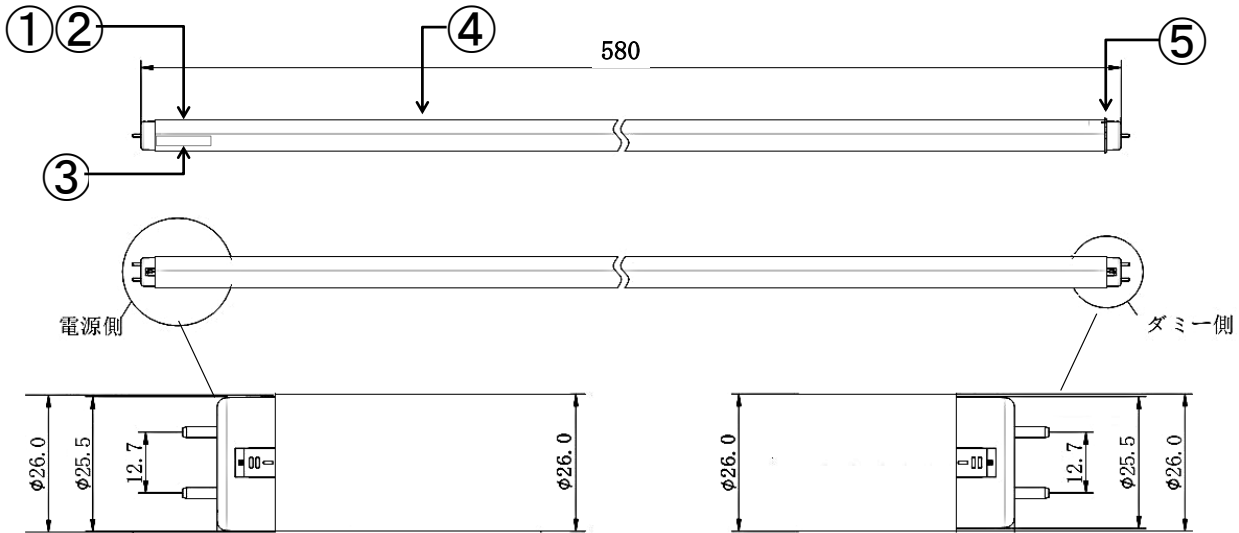

配線図（電源内蔵片側給電）

共通仕様	
消費電力	7W
質量	110g
色温度	5000K
光源色	昼白色
全光束	1,100 lm
演色性	Ra83
光源寿命※1	50,000時間
最大配光角度	300°
口金	G13
定格電圧※2	AC90~242V
給電方法	片側給電

※1：LM80規格による理論値で保証期間ではありません。
 ※2：±10%などの許容差を含まない絶対値。

番号	部品名	数量	材質	備考
1	電源側口金	1	ポリカーボネート	乳白
2	電源部	1		
3	型番表記	1		
4	LEDモジュール	1	FR-4/アルミ/ポリカーボネート	
5	ダミー側口金	1	ポリカーボネート	

※製品の仕様、性能は改良などのため予告なく変更することがあります。

年月日	21.05.21	名称	TRUST-LIGHT RX 20形 省エネタイプ
承認	担当	型番	TLRS20-500711
奥本	大須賀	書類番号	ETJ19026_1-1
		エコ・トラスト・ジャパン株式会社	単位:mm