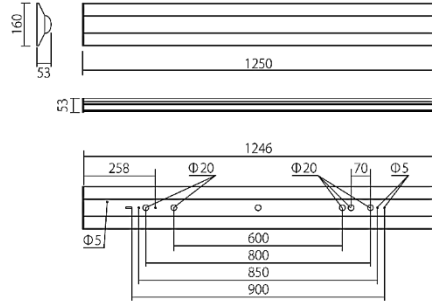

全体共通仕様

- LEDユニット、電源内蔵
- 使用温度範囲：-20～+40℃
- 定格電圧：AC90～242V
- 光源寿命40000時間

シームレス CISPR 11/15 長期の製品保証 5年

40形

2,500lm タイプ 定格出力型 HF32形×1灯式 定格出力器具相当	昼白色 5000K Ra80 非調光型	TLBP40VN-501325A 納期：◎ ¥23,450 (税抜) 固有エネルギー消費効率 190.9 lm/W 光束 2,500 lm 消費電力 13.1W
4,000lm タイプ 定格出力型 FLR40形×2灯式 器具相当	昼白色 5000K Ra80 非調光型	TLBP40VN-502140A 納期：◎ ¥25,750 (税抜) 固有エネルギー消費効率 190.5 lm/W 光束 4,000 lm 消費電力 21W
5,200lm タイプ 定格出力型 HF32形×2灯式 定格出力器具相当	昼白色 5000K Ra80 非調光型	TLBP40VN-502752A 納期：◎ ¥28,950 (税抜) 固有エネルギー消費効率 190.5 lm/W 光束 5,200 lm 消費電力 27.3W
6,900lm タイプ 高出力型 HF32形×2灯式 高出力器具相当	昼白色 5000K Ra80 非調光型	TLBP40VN-504169A 納期：◎ ¥32,950 (税抜) 固有エネルギー消費効率 168.3 lm/W 光束 6,900 lm 消費電力 41W

共通仕様

- 質量：2.0kg