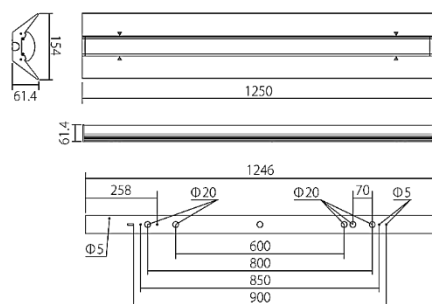

全体共通仕様

- LEDユニット、電源内蔵
- 使用温度範囲：-20～+40℃
- 定格電圧：AC90～242V
- 光源寿命40000時間

シームレス CISPR 11/15 長期の製品保証 5年

40形

2,500lm タイプ 定格出力型 HF32形×1灯式 定格出力器具相当	昼白色 5000K Ra80 非調光型	TLBP40A-501325A 納期：◎ ¥23,900 (税抜) 固有エネルギー消費効率 190.9 lm/W 光束 2,500 lm 消費電力 13.1W
4,000lm タイプ 定格出力型 FLR40形×2灯式 器具相当	昼白色 5000K Ra80 非調光型	TLBP40A-502140A 納期：◎ ¥26,200 (税抜) 固有エネルギー消費効率 190.5 lm/W 光束 4,000 lm 消費電力 21W
5,200lm タイプ 定格出力型 HF32形×2灯式 定格出力器具相当	昼白色 5000K Ra80 非調光型	TLBP40A-502752A 納期：◎ ¥29,400 (税抜) 固有エネルギー消費効率 190.5 lm/W 光束 5,200 lm 消費電力 27.3W
6,900lm タイプ 高出力型 HF32形×2灯式 高出力器具相当	昼白色 5000K Ra80 非調光型	TLBP40A-504169A 納期：◎ ¥33,400 (税抜) 固有エネルギー消費効率 168.3 lm/W 光束 6,900 lm 消費電力 41W

共通仕様

- 質量：2kg