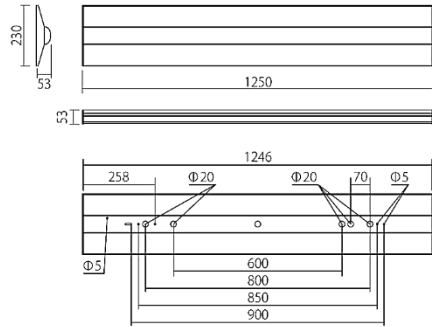

逆富士型 230mm

全体共通仕様

- LEDユニット、電源内蔵
- 使用温度範囲：-20～+40℃
- 定格電圧：AC90～242V
- 光源寿命40000時間

シームレス CISPR 11/15 長期の製品保証 5年

40形

2,500lm タイプ 定格出力型 HF32形×1灯式 定格出力器具相当	昼白色 5000K Ra80 非調光型	TLBP40VW-501325A 納期：◎ ¥23,650 (税抜) 固有エネルギー消費効率 190.9 lm/W 光束 2,500 lm 消費電力 13.1W
4,000lm タイプ 定格出力型 FLR40形×2灯式 器具相当	昼白色 5000K Ra80 非調光型	TLBP40VW-502140A 納期：◎ ¥25,950 (税抜) 固有エネルギー消費効率 190.5 lm/W 光束 4,000 lm 消費電力 21W
5,200lm タイプ 定格出力型 HF32形×2灯式 定格出力器具相当	昼白色 5000K Ra80 非調光型	TLBP40VW-502752A 納期：◎ ¥29,150 (税抜) 固有エネルギー消費効率 190.5 lm/W 光束 5,200 lm 消費電力 27.3W
6,900lm タイプ 高出力型 HF32形×2灯式 高出力器具相当	昼白色 5000K Ra80 非調光型	TLBP40VW-504169A 納期：◎ ¥33,150 (税抜) 固有エネルギー消費効率 168.3 lm/W 光束 6,900 lm 消費電力 41W

共通仕様

- 質量：2.2kg