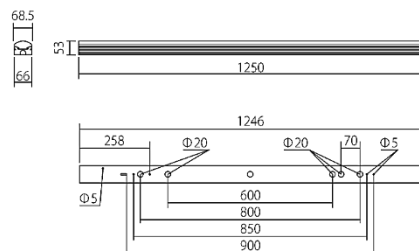

共通仕様

- 質量：1.5kg

注) 油煙、有機溶剤のある場所では使用しないでください。ソケットやカバーなどのプラスチック部品が割れ、ランプ落下や感電の原因となることがあります。
注) 一般屋内用です。屋外環境(軒下など半屋外を含む)や腐食性ガスの発生する場所、太陽の光が直接器具に当たる場所では使用できません。