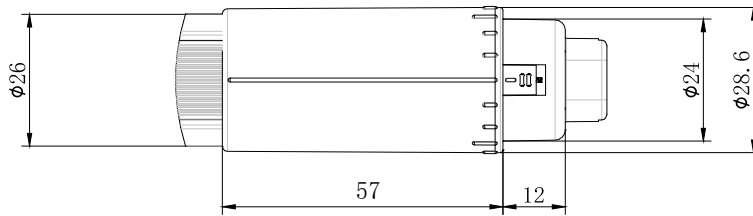

口金部

配線図（電源内蔵両側ダブル給電）

共通仕様	
消費電力	32W
質量	540g
演色性	Ra83
光源寿命※1	50,000時間
最大配光角度	270°
口金	R17d
定格電圧※2	AC90~242V
給電方法	両側ダブル給電

※1: LM80規格による理論値で保証期間ではありません。
 ※2: ±10%などの許容差を含まない絶対値。

個別仕様			
型名	色温度	光源色	全光束
TLES110-303248A	3000K	電球色	4600lm
TLES110-503248A	5000K	昼白色	4800lm

番号	部品名	数量	材質	備考
1	電源側口金	2	ポリカーボネート	白
2	電源部	2		
3	型番ラベル	1	銀マットシール	
4	LEDモジュール	1	FR-4/アルミ/ポリカーボネート	

※製品の仕様、性能は改良などのため予告なく変更することがあります。

年月日	22.07.06	名称	TRUST-LIGHT EX 110形 省エネタイプ
承認	担当	型番	TLES110-503248A シリーズ
奥本	大須賀	書類番号	ETJ19031-1-1
		エコトラスト・ジャパン株式会社	単位:mm