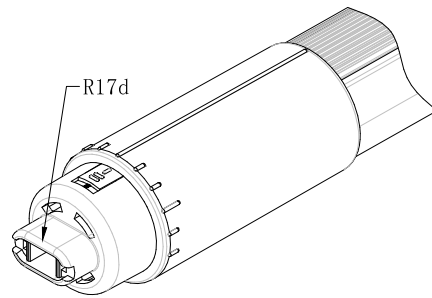

警告

- 非常用照明器具、誘導灯器具、水銀灯器具などに使用しないでください。
 - ・LEDライトは一部の認定品を除き非常用照明器具、誘導灯器具への使用が法律で禁止されています。
 - ・また水銀灯用の照明器具には使用できません。
- 本製品は蛍光灯ではありません。蛍光灯安定器への接続は絶対にしないでください。
 - ・火災、落下、感電の原因となります。
- 仕様に明記された規格内の商用交流電源以外では絶対に使用しないでください。
 - ・火災、故障、短寿命、変質、動作不良の原因となります。
- 調光（明るさ調節）機能の付いた照明器具や回路では絶対に使用しないでください。
 - ・火災または照明器具やライトの破損、故障の原因となります。
- ソリッドステートコンタクタ（SSC）制御の回路では使用しないでください。
 - ・製品が正常に動作しない、破損や火災、発煙などの原因となります。
- 改造及び部品を変更して使用することは絶対おやめください。
 - ・火災、落下、感電、故障の原因となります。
- 落下や強い衝撃などで破損した製品、及びその可能性のある製品は使用しないでください。
 - ・感電、落下によるケガや漏電の原因となります。
- 防滴仕様ではありません。雨、雪、水分のかかる場所では使用しないでください。
 - ・45° 雨線の内外に関わらず使用できません。
 - ・火災、落下、感電、故障の原因となります。

注意

- 弊社「トラスト・ライト」用以外のLEDライト用に配線変更された照明器具には使用しないでください。
 - ・正常に点灯しないばかりか、場合によっては電気配線のショート、ブレーカー切断、火災照明器具破損故障などの原因となります。
- 交流電源を短時間に繰り返し、継続して入切させて（点滅させて）の使用はおやめください。
 - ・火災や故障、短寿命の原因となります。
- 使用温度範囲の-20℃～40℃以外の温度環境での使用はしないでください。
 - ・不点灯やLED短寿命の原因となります。
- 照明器具の近くや電波状況の弱い場所では音響製品に雑音が入る場合があります。
 - ・照明器具と音響製品を離してご使用ください。
- 2灯式の照明器具の場合、弊社「トラスト・ライト」以外のライトと混在して取り付け使用することはできません。
 - ・必ず2本同時に交換してください。混在すると正常点灯しないばかりか故障、破損の原因となることがあります。
- 照明器具のソケットに確実に取り付けください。
 - ・取付けが不十分ですと、落下や破損によるケガ、接触不良による過熱、火災の原因となることがあります。
 - ・特に回転式ソケットの場合は確実に固定されたことをよく確認してください。
- 口金角度調整は、施工方法に従いご利用ください。
 - ・両側の口金とも、同じ口金角度に調整されていない状態で取付を実施すると、落下や破損によるケガ、接触不良による過熱、火災の原因となることがあります。

口金部

配線図（電源内蔵両側ダブル給電）

共通仕様	
消費電力	32W
質量	540g
演色性	Ra83
光源寿命※1	50,000時間
最大配光角度	270°
口金	R17d
定格電圧※2	AC90~242V
給電方法	両側ダブル給電

※1: LM80規格による理論値で保証期間ではありません。
 ※2: ±10%などの許容差を含まない絶対値。

個別仕様			
型名	色温度	光源色	全光束
TLES110-303248A	3000K	電球色	4600lm
TLES110-503248A	5000K	昼白色	4800lm

番号	部品名	数量	材質	備考
1	電源側口金	2	ポリカーボネート	白
2	電源部	2		
3	型番ラベル	1	銀マットシール	
4	LEDモジュール	1	FR-4/アルミ/ポリカーボネート	

※製品の仕様、性能は改良などのため予告なく変更することがあります。

年月日	22.07.06	名称	TRUST-LIGHT EX 110形 省エネタイプ
承認	担当	型番	TLES110-503248A シリーズ
奥本	大須賀	書類番号	ETJ19031-1-1
		エコトラスト・ジャパン株式会社	単位:mm