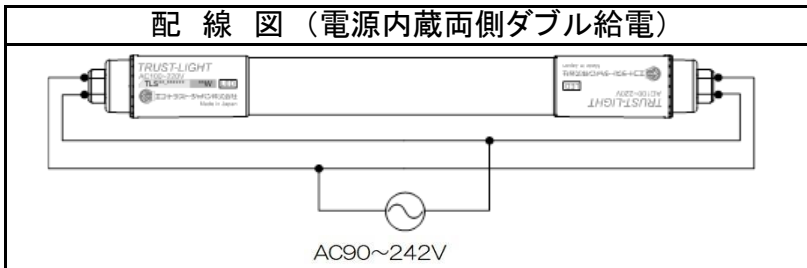

警告

- 非常用照明器具、誘導灯器具、水銀灯器具などに使用しないでください。
 - ・LEDライトは一部の認定品を除き非常用照明器具、誘導灯器具への使用が法律で禁止されています。
 - ・また水銀灯用の照明器具には使用できません。
- 本製品は蛍光灯ではありません。蛍光灯安定器への接続は絶対にしないでください。
 - ・火災、落下、感電の原因となります。
- 仕様に明記された規格内の商用交流電源以外では絶対に使用しないでください。
 - ・火災、故障、短寿命、変質、動作不良の原因となります。
- 調光（明るさ調節）機能の付いた照明器具や回路では絶対に使用しないでください。
 - ・火災または照明器具やライトの破損、故障の原因となります。
- ソリッドステートコンタクタ（SSC）制御の回路では使用しないでください。
 - ・製品が正常に動作しない、破損や火災、発煙などの原因となります。
- 改造及び部品を変更して使用することは絶対おやめください。
 - ・火災、落下、感電、故障の原因となります。
- 落下や強い衝撃などで破損した製品、及びその可能性のある製品は使用しないでください。
 - ・感電、落下によるケガや漏電の原因となります。
- 防滴仕様ではありません。雨、雪、水分のかかる場所では使用しないでください。
 - ・45° 雨線の内外に関わらず使用できません。
 - ・火災、落下、感電、故障の原因となります。

口金部

配線図（電源内蔵両側ダブル給電）

共通仕様	
消費電力	32W
質量	540g
演色性	Ra83
光源寿命※1	50,000時間
最大配光角度	270°
口金	R17d
定格電圧※2	AC90~242V
給電方法	両側ダブル給電

※1: LM80規格による理論値で保証期間ではありません。
 ※2: ±10%などの許容差を含まない絶対値。

個別仕様			
型名	色温度	光源色	全光束
TLES110-303248A	3000K	電球色	4600lm
TLES110-503248A	5000K	昼白色	4800lm

番号	部品名	数量	材質	備考
1	電源側口金	2	ポリカーボネート	白
2	電源部	2		
3	型番ラベル	1	銀マットシール	
4	LEDモジュール	1	FR-4/アルミ/ポリカーボネート	

※製品の仕様、性能は改良などのため予告なく変更することがあります。

年月日	22.07.06	名称	TRUST-LIGHT EX 110形 省エネタイプ
承認	担当	型番	TLES110-503248A シリーズ
奥本	大須賀	書類番号	ETJ19031-1-1
		エコトラスト・ジャパン株式会社	単位:mm