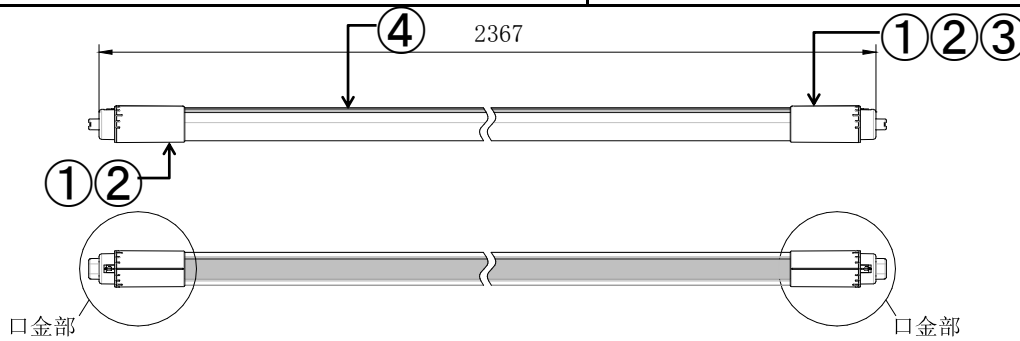

口金部

配線図（電源内蔵両側ダブル給電）

共通仕様	
消費電力	32W
質量	540g
演色性	Ra83
光源寿命※1	50,000時間
最大配光角度	270°
口金	R17d
定格電圧※2	AC90~242V
給電方法	両側ダブル給電

※1: LM80規格による理論値で保証期間ではありません。
 ※2: ±10%などの許容差を含まない絶対値。

個別仕様			
型名	色温度	光源色	全光束
TLES110-303248A	3000K	電球色	4600lm
TLES110-503248A	5000K	昼白色	4800lm

番号	部品名	数量	材質	備考
1	電源側口金	2	ポリカーボネート	白
2	電源部	2		
3	型番ラベル	1	銀マットシール	
4	LEDモジュール	1	FR-4/アルミ/ポリカーボネート	

※製品の仕様、性能は改良などのため予告なく変更することがあります。

年月日	22.07.06	名称	TRUST-LIGHT EX 110形 省エネタイプ
承認	担当	型番	TLES110-503248A シリーズ
奥本	大須賀	書類番号	ETJ19031-1-1
		エコトラスト・ジャパン株式会社	単位:mm