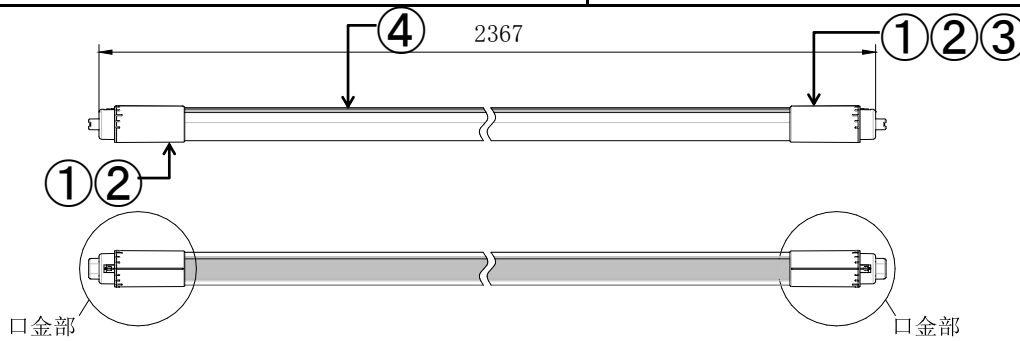

口金部拡大図

口金部

配線図（電源内蔵両側ダブル給電）

共通仕様	
消費電力	40W
質量	540g
演色性	Ra83
光源寿命※1	50,000時間
最大配光角度	270°
口金	R17d
定格電圧※2	AC90～242V
給電方法	両側ダブル給電

※1: LM80規格による理論値で保証期間ではありません。
 ※2: ±10%などの許容差を含まない絶対値。

個別仕様			
型名	色温度	光源色	全光束
TLEH110-304060A	3000K	電球色	5900lm
TLEH110-504060A	5000K	昼白色	6000lm

番号	部品名	数量	材質	備考
1	電源側口金	2	ポリカーボネート	白
2	電源部	2		
3	型番ラベル	1	銀マットシール	
4	LEDモジュール	1	FR-4/アルミ/ポリカーボネート	

※製品の仕様、性能は改良などのため予告なく変更することがあります。

年月日	22.07.06	名称	TRUST-LIGHT EX 110形 高輝度タイプ
承認	担当	型番	TLEH110-504060A シリーズ
奥本	大須賀	書類番号	ETJ19030-1-1
		エコトラスト・ジャパン株式会社	単位:mm