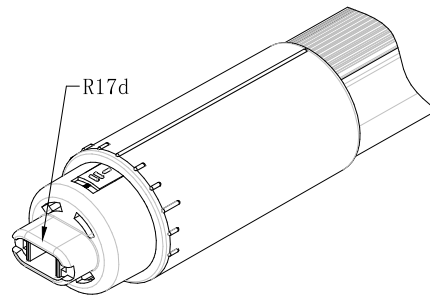

警告

- 非常用照明器具、誘導灯器具、水銀灯器具などに使用しないでください。
 - ・LEDライトは一部の認定品を除き非常用照明器具、誘導灯器具への使用が法律で禁止されています。
 - ・また水銀灯用の照明器具には使用できません。
- 本製品は蛍光灯ではありません。蛍光灯安定器への接続は絶対にしないでください。
 - ・火災、落下、感電の原因となります。
- 仕様に明記された規格内の商用交流電源以外では絶対に使用しないでください。
 - ・火災、故障、短寿命、変質、動作不良の原因となります。
- 調光（明るさ調節）機能の付いた照明器具や回路では絶対に使用しないでください。
 - ・火災または照明器具やライトの破損、故障の原因となります。
- ソリッドステートコンタクタ（SSC）制御の回路では使用しないでください。
 - ・製品が正常に動作しない、破損や火災、発煙などの原因となります。
- 改造及び部品を変更して使用することは絶対おやめください。
 - ・火災、落下、感電、故障の原因となります。
- 落下や強い衝撃などで破損した製品、及びその可能性のある製品は使用しないでください。
 - ・感電、落下によるケガや漏電の原因となります。
- 防滴仕様ではありません。雨、雪、水分のかかる場所では使用しないでください。
 - 45° 雨線の内外に関わらず使用できません。
 - ・火災、落下、感電、故障の原因となります。

口金部拡大図

口金部

配線図（電源内蔵両側ダブル給電）

共通仕様	
消費電力	40W
質量	540g
演色性	Ra83
光源寿命※1	50,000時間
最大配光角度	270°
口金	R17d
定格電圧※2	AC90～242V
給電方法	両側ダブル給電

※1: LM80規格による理論値で保証期間ではありません。
 ※2: ±10%などの許容差を含まない絶対値。

個別仕様			
型名	色温度	光源色	全光束
TLEH110-304060A	3000K	電球色	5900lm
TLEH110-504060A	5000K	昼白色	6000lm

番号	部品名	数量	材質	備考
1	電源側口金	2	ポリカーボネート	白
2	電源部	2		
3	型番ラベル	1	銀マットシール	
4	LEDモジュール	1	FR-4/アルミ/ポリカーボネート	

※製品の仕様、性能は改良などのため予告なく変更することがあります。

年月日	22.07.06	名称	TRUST-LIGHT EX 110形 高輝度タイプ
承認	担当	型番	TLEH110-504060A シリーズ
奥本	大須賀	書類番号	ETJ19030-1-1
		エコトラスト・ジャパン株式会社	単位:mm