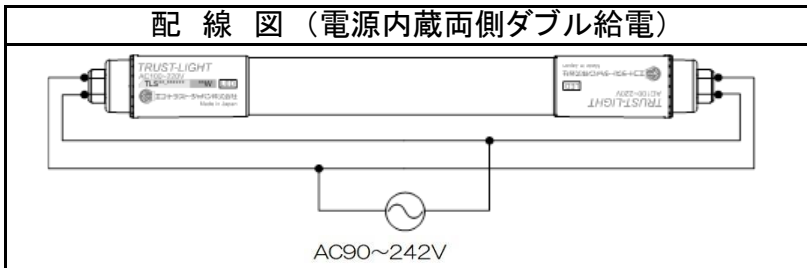

注意

- 弊社「トラスト・ライト」用以外のLEDライト用に配線変更された照明器具には使用しないでください。
 - ・正常に点灯しないばかりか、場合によっては電気配線のショート、ブレーカー切断、火災照明器具破損故障などの原因となります。
- 交流電源を短時間に繰り返し、継続して入切させて（点滅させて）の使用はおやめください。
 - ・火災や故障、短寿命の原因となります。
- 使用温度範囲の-20℃～40℃以外の温度環境での使用はしないでください。
 - ・不点灯やLED短寿命の原因となります。
- 照明器具の近くや電波状況の弱い場所では音響製品に雑音が入る場合があります。
 - ・照明器具と音響製品を離してご使用ください。
- 2灯式の照明器具の場合、弊社「トラスト・ライト」以外のライトと混在して取付け使用することはできません。
 - ・必ず2本同時に交換してください。混在すると正常点灯しないばかりか故障、破損の原因となることがあります。
- 照明器具のソケットに確実に取付けてください。
 - ・取付けが不十分ですと、落下や破損によるケガ、接触不良による過熱、火災の原因となることがあります。
 - ・特に回転式ソケットの場合は確実に固定されたことをよく確認してください。
- 口金角度調整は、施工方法に従いご利用ください。
 - ・両側の口金とも、同じ口金角度に調整されていない状態で取付を実施すると、落下や破損によるケガ、接触不良による過熱、火災の原因となることがあります。

口金部拡大図

口金部

配線図（電源内蔵両側ダブル給電）

共通仕様	
消費電力	40W
質量	540g
演色性	Ra83
光源寿命※1	50,000時間
最大配光角度	270°
口金	R17d
定格電圧※2	AC90～242V
給電方法	両側ダブル給電

※1: LM80規格による理論値で保証期間ではありません。
 ※2: ±10%などの許容差を含まない絶対値。

個別仕様			
型名	色温度	光源色	全光束
TLEH110-304060A	3000K	電球色	5900lm
TLEH110-504060A	5000K	昼白色	6000lm

番号	部品名	数量	材質	備考
1	電源側口金	2	ポリカーボネート	白
2	電源部	2		
3	型番ラベル	1	銀マットシール	
4	LEDモジュール	1	FR-4/アルミ/ポリカーボネート	

※製品の仕様、性能は改良などのため予告なく変更することがあります。

年月日	22.07.06	名称	TRUST-LIGHT EX 110形 高輝度タイプ
承認	担当	型番	TLEH110-504060A シリーズ
奥本	大須賀	書類番号	ETJ19030-1-1
		エコトラスト・ジャパン株式会社	単位:mm