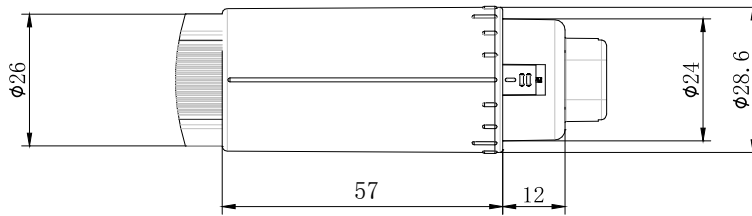

口金部拡大図

口金部

配線図（電源内蔵両側ダブル給電）

共通仕様	
消費電力	40W
質量	540g
演色性	Ra83
光源寿命※1	50,000時間
最大配光角度	270°
口金	R17d
定格電圧※2	AC90～242V
給電方法	両側ダブル給電

※1: LM80規格による理論値で保証期間ではありません。
 ※2: ±10%などの許容差を含まない絶対値。

個別仕様			
型名	色温度	光源色	全光束
TLEH110-304060A	3000K	電球色	5900lm
TLEH110-504060A	5000K	昼白色	6000lm

番号	部品名	数量	材質	備考
1	電源側口金	2	ポリカーボネート	白
2	電源部	2		
3	型番ラベル	1	銀マットシール	
4	LEDモジュール	1	FR-4/アルミ/ポリカーボネート	

※製品の仕様、性能は改良などのため予告なく変更することがあります。

年月日	22.07.06	名称	TRUST-LIGHT EX 110形 高輝度タイプ
承認	担当	型番	TLEH110-504060A シリーズ
奥本	大須賀	書類番号	ETJ19030-1-1
		エコトラスト・ジャパン株式会社	単位:mm