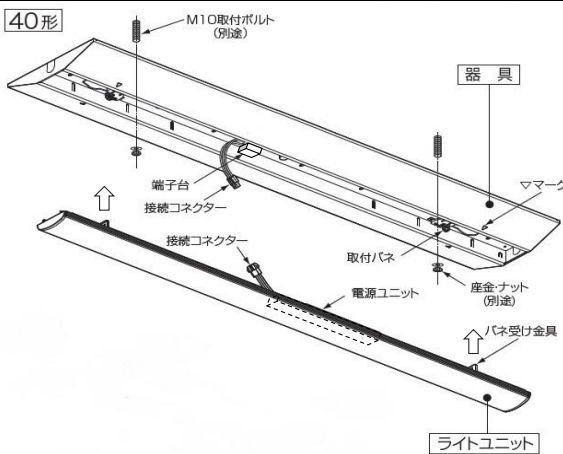

器具本体 (LEDユニット含む)

取付け穴加工図

製品構成図

共通仕様

色温度	5000K
光源色	昼白色
演色性	Ra85
光源寿命 ^{※1}	50,000時間
1/2ビーム角	119°
定格電圧 ^{※2}	AC90～242V
AC供給口	端子台
給電方法	専用電源

※1: LM80規格による理論値で保証期間ではありません。
 ※2: ±10%などの許容差を含まない絶対値。

個別仕様

型番	全光束 ^{※3}	消費電力	質量
TLBO40VW-504269	6900 lm	42.0 W	2.68 kg
TLBO40VW-503152	5200 lm	31.0 W	2.68 kg
TLBO40VW-501525	2500 lm	15.0 W	2.68 kg