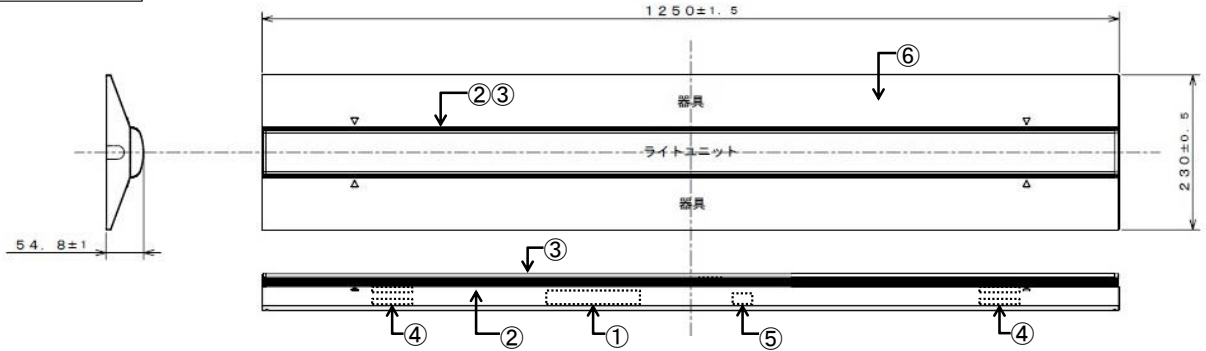

器具本体 (LEDユニット含む)

取付け穴加工図

製品構成図

共通仕様

色温度	5000K
光源色	昼白色
演色性	Ra85
光源寿命 ^{※1}	50,000時間
1/2ビーム角	119°
定格電圧 ^{※2}	AC90～242V
AC供給口	端子台
給電方法	専用電源

※1: LM80規格による理論値で保証期間ではありません。
 ※2: ±10%などの許容差を含まない絶対値。

個別仕様

型番	全光束 ^{※3}	消費電力	質量
TLBO40VW-504269	6900 lm	42.0 W	2.68 kg
TLBO40VW-503152	5200 lm	31.0 W	2.68 kg
TLBO40VW-501525	2500 lm	15.0 W	2.68 kg