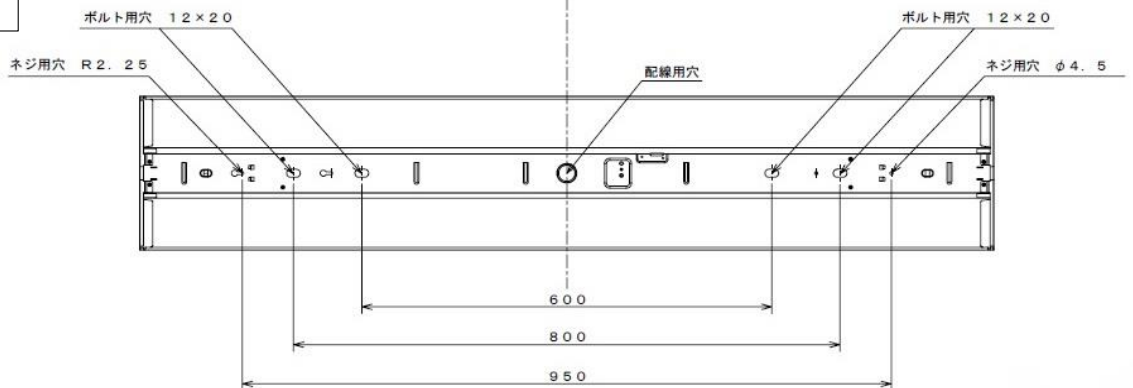

器具本体 (LEDユニット含む)

取付け穴加工図

製品構成図

共通仕様

色温度	5000K
光源色	昼白色
演色性	Ra85
光源寿命 ^{※1}	50,000時間
1/2ビーム角	119°
定格電圧 ^{※2}	AC90～242V
AC供給口	端子台
給電方法	専用電源

※1: LM80規格による理論値で保証期間ではありません。
 ※2: ±10%などの許容差を含まない絶対値。

個別仕様

型番	全光束 ^{※3}	消費電力	質量
TLBO40VW-504269	6900 lm	42.0 W	2.68 kg
TLBO40VW-503152	5200 lm	31.0 W	2.68 kg
TLBO40VW-501525	2500 lm	15.0 W	2.68 kg