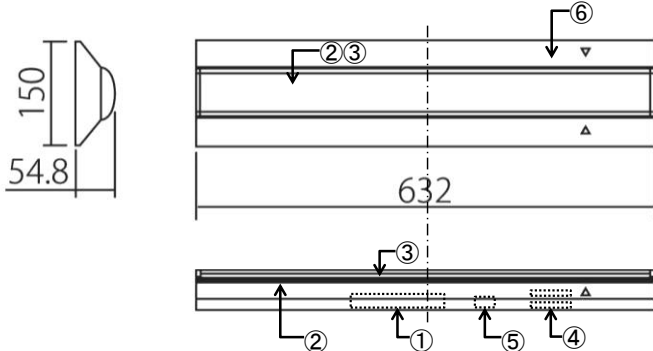

器具本体(LEDユニット含む)

取付け穴加工図

製品構成図

20形

共通仕様	
色温度	5000K
光源色	昼白色
演色性	Ra85
光源寿命 ^{※1}	50,000時間
1/2ビーム角	119°
定格電圧 ^{※2}	AC90～242V
AC供給口	端子台
給電方法	専用電源

※1:LM80規格による理論値で保証期間ではありません。
 ※2:±10%などの許容差を含まない絶対値。

個別仕様			
型番	全光束 ^{※3}	消費電力	質量
TLBO20VN-500508	800 lm	5.2 W	1.33 kg
TLBO20VN-501016	1600 lm	9.8 W	1.33 kg
TLBO20VN-502032	3200 lm	20.0 W	1.33 kg

※3:PCカバーあり時。

番号	部品名	数量	材質	備考
1	電源ユニット	1		
2	ライトユニット	1	LED基板、ベース	
3	乳白色カバー	1	ポリカーボネート	
4	ライトユニット取付金具	1	鋼材	
5	AC入力端子台	1		
6	器具(筐体)	1	鋼材	

※製品の仕様、性能は改良などのため予告なく変更することがあります。

年月日	19.11.15	名称	TRUST-LIGHT ベースライト
承認	担当	型番	TLBO20VN-500508 TLBO20VN-501016 TLBO20VN-502032
奥本 大須賀		書類番号	ETJ19017-1-1
	エコトラスト・ジャパン株式会社	図面:三角法	単位:mm