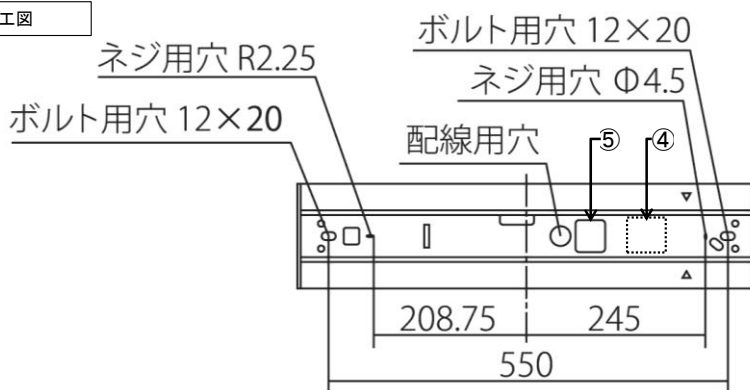

器具本体(LEDユニット含む)

取付け穴加工図

製品構成図

20形

共通仕様	
色温度	5000K
光源色	昼白色
演色性	Ra85
光源寿命 ^{※1}	50,000時間
1/2ビーム角	119°
定格電圧 ^{※2}	AC90～242V
AC供給口	端子台
給電方法	専用電源

※1:LM80規格による理論値で保証期間ではありません。
 ※2:±10%などの許容差を含まない絶対値。

個別仕様			
型番	全光束 ^{※3}	消費電力	質量
TLBO20VN-500508	800 lm	5.2 W	1.33 kg
TLBO20VN-501016	1600 lm	9.8 W	1.33 kg
TLBO20VN-502032	3200 lm	20.0 W	1.33 kg