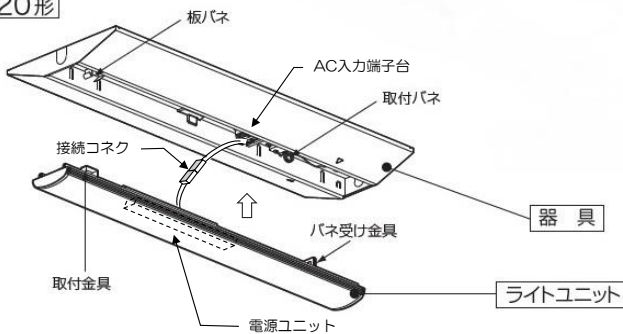

器具本体(LEDユニット含む)

取付け穴加工図

製品構成図

20形

共通仕様	
色温度	5000K
光源色	昼白色
演色性	Ra85
光源寿命 ^{※1}	50,000時間
1/2ビーム角	119°
定格電圧 ^{※2}	AC90～242V
AC供給口	端子台
給電方法	専用電源

※1:LM80規格による理論値で保証期間ではありません。
 ※2:±10%などの許容差を含まない絶対値。

個別仕様			
型番	全光束 ^{※3}	消費電力	質量
TLBO20VN-500508	800 lm	5.2 W	1.33 kg
TLBO20VN-501016	1600 lm	9.8 W	1.33 kg
TLBO20VN-502032	3200 lm	20.0 W	1.33 kg

※3:PCカバーあり時。

番号	部品名	数量	材質	備考
1	電源ユニット	1		
2	ライトユニット	1	LED基板、ベース	
3	乳白色カバー	1	ポリカーボネート	
4	ライトユニット取付金具	1	鋼材	
5	AC入力端子台	1		
6	器具(筐体)	1	鋼材	

※製品の仕様、性能は改良などのため予告なく変更することがあります。

年月日	19.11.15	名称	TRUST-LIGHT ベースライト
承認	担当	型番	TLBO20VN-500508 TLBO20VN-501016 TLBO20VN-502032
奥本 大須賀		書類番号	ETJ19017-1-1
	エコトラスト・ジャパン株式会社	図面:三角法	単位:mm