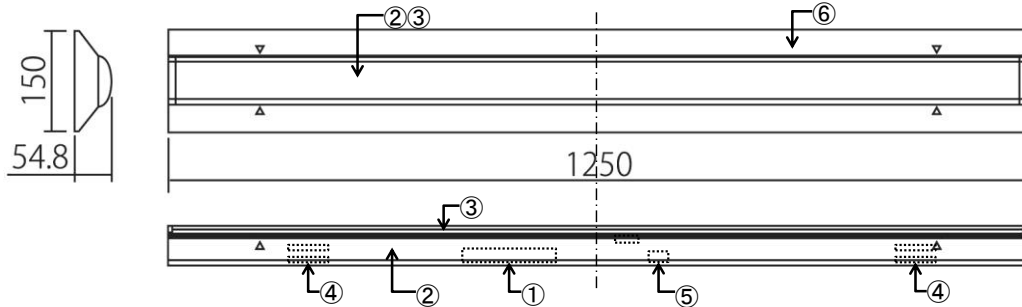

器具本体 (LEDユニット含む)

取付け穴加工図

製品構成図

共通仕様

色温度	5000K
光源色	昼白色
演色性	Ra85
光源寿命 ^{※1}	50,000時間
1/2ビーム角	119°
定格電圧 ^{※2}	AC90～242V
AC供給口	端子台
給電方法	専用電源

※1: LM80規格による理論値で保証期間ではありません。
 ※2: ±10%などの許容差を含まない絶対値。

個別仕様

型番	全光束 ^{※3}	消費電力	質量
TLBO40VN-504269	6900 lm	42.0 W	2.30 kg
TLBO40VN-503152	5200 lm	31.0 W	2.30 kg
TLBO40VN-501525	2500 lm	15.0 W	2.30 kg

※3: PCカバーあり時。

番号	部品名	数量	材質	備考
1	電源ユニット	1		
2	ライトユニット	1	LED基板、ベース	
3	乳白色カバー	1	ポリカーボネート	
4	ライトユニット取付金具	2	鋼材	
5	AC入力端子台	1		
6	器具(筐体)	1	鋼材	

※製品の仕様、性能は改良などのため予告なく変更することがあります。

年月日	19.11.15	名称	TRUST-LIGHT ベースライト
承認	担当	型番	TLBO40VN-501525 TLBO40VN-503152 TLBO40VN-504269
奥本 大須賀		書類番号	ETJ19016-1-1
		エコトラスト・ジャパン株式会社	図面: 三角法 単位: mm