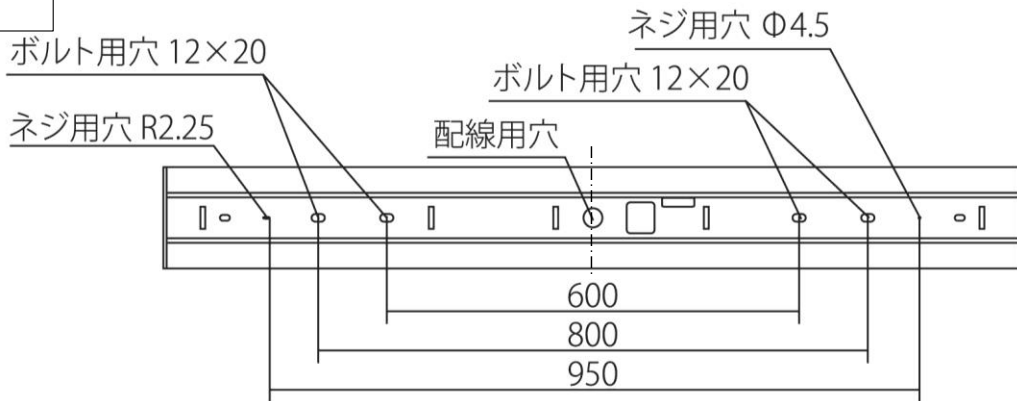

器具本体 (LEDユニット含む)

取付け穴加工図

製品構成図

共通仕様

色温度	5000K
光源色	昼白色
演色性	Ra85
光源寿命 ^{※1}	50,000時間
1/2ビーム角	119°
定格電圧 ^{※2}	AC90～242V
AC供給口	端子台
給電方法	専用電源

※1: LM80規格による理論値で保証期間ではありません。
 ※2: ±10%などの許容差を含まない絶対値。

個別仕様

型番	全光束 ^{※3}	消費電力	質量
TLBO40VN-504269	6900 lm	42.0 W	2.30 kg
TLBO40VN-503152	5200 lm	31.0 W	2.30 kg
TLBO40VN-501525	2500 lm	15.0 W	2.30 kg