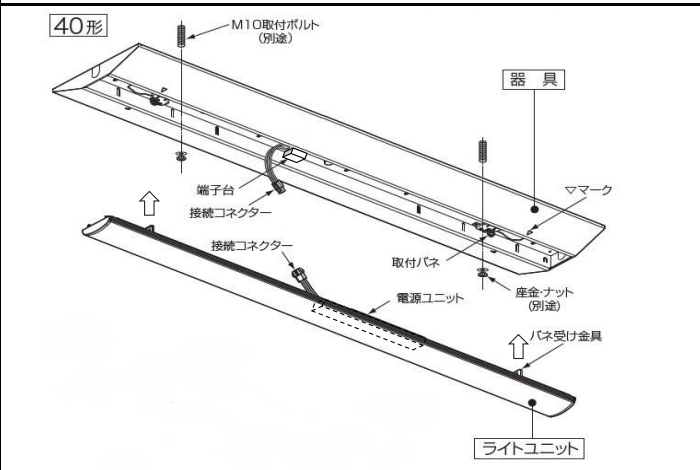

器具本体 (LEDユニット含む)

取付け穴加工図

製品構成図

共通仕様

色温度	5000K
光源色	昼白色
演色性	Ra85
光源寿命 ^{※1}	50,000時間
1/2ビーム角	119°
定格電圧 ^{※2}	AC90～242V
AC供給口	端子台
給電方法	専用電源

※1: LM80規格による理論値で保証期間ではありません。
 ※2: ±10%などの許容差を含まない絶対値。

個別仕様

型番	全光束 ^{※3}	消費電力	質量
TLBO40VN-504269	6900 lm	42.0 W	2.30 kg
TLBO40VN-503152	5200 lm	31.0 W	2.30 kg
TLBO40VN-501525	2500 lm	15.0 W	2.30 kg