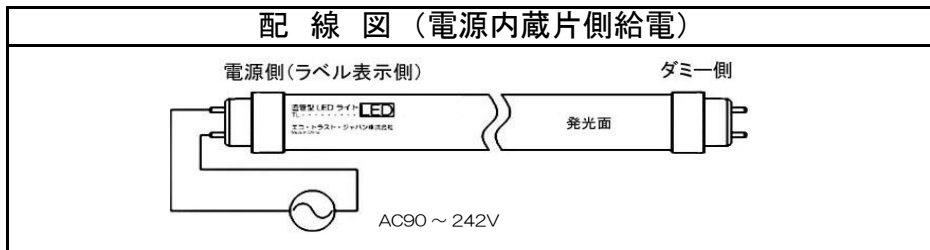

**注意**

- 弊社「トラスト・ライト」用以外のLEDライト用に配線変更された照明器具には使用しないでください。
  - ・正常に点灯しないばかりか、場合によっては電気配線のショート、ブレーカー切断、火災照明器具破壊故障などの原因となります。
- 交流電源を短時間に繰り返し、継続して入切させて（点滅させて）の使用はおやめください。
  - ・火災や故障、短寿命の原因となります。
- 使用温度範囲の-20℃～40℃以外の温度環境での使用はしないでください。
  - ・不点灯やLED短寿命の原因となります。
- 照明器具の近くや電波状況の弱い場所では音響製品に雑音が入る場合があります。
  - ・照明器具と音響製品を離してご使用ください。
- 2灯式の照明器具の場合、弊社「トラスト・ライト」以外のライトと混在して取付け使用することはできません。
  - ・必ず2本同時に交換してください。混在すると正常点灯しないばかりか故障、破損の原因となります。
- 照明器具のソケットに確実に取付けてください。
  - ・取付けが不充分ですと、落下や破損によるケガ、接触不良による過熱、火災の原因となることがあります。
  - ・特に回転式ソケットの場合は確実に固定されたことをよく確認してください。
- 口金角度調整は、施工方法に従いご利用ください。
  - ・両側の口金とも、同じ口金角度に調整されていない状態で取付を実施すると、落下や破損によるケガ、接触不良による過熱、火災の原因となることがあります。

口金拡大図

共通仕様	
消費電力	27W
質量	500g
色温度	5000 K
光源色	昼白色
全光束	4,000lm
演色性	Ra83
光源寿命※1	50,000時間
最大配光角度	210°
口金	G13
定格電圧※2	AC90 ~ 242V
給電方法	片側給電

※1：LM80規格による理論値で保証期間ではありません。  
 ※2：±10%などの許容差を含まない絶対値。

番号	部品名	数量	材質	備考
1	口金	2	ポリカーボネート	白
2	電源部	1		
3	型番ラベル	1	透明シール	
4	LEDモジュール	1	FR-4/アルミ/ポリカーボネート	