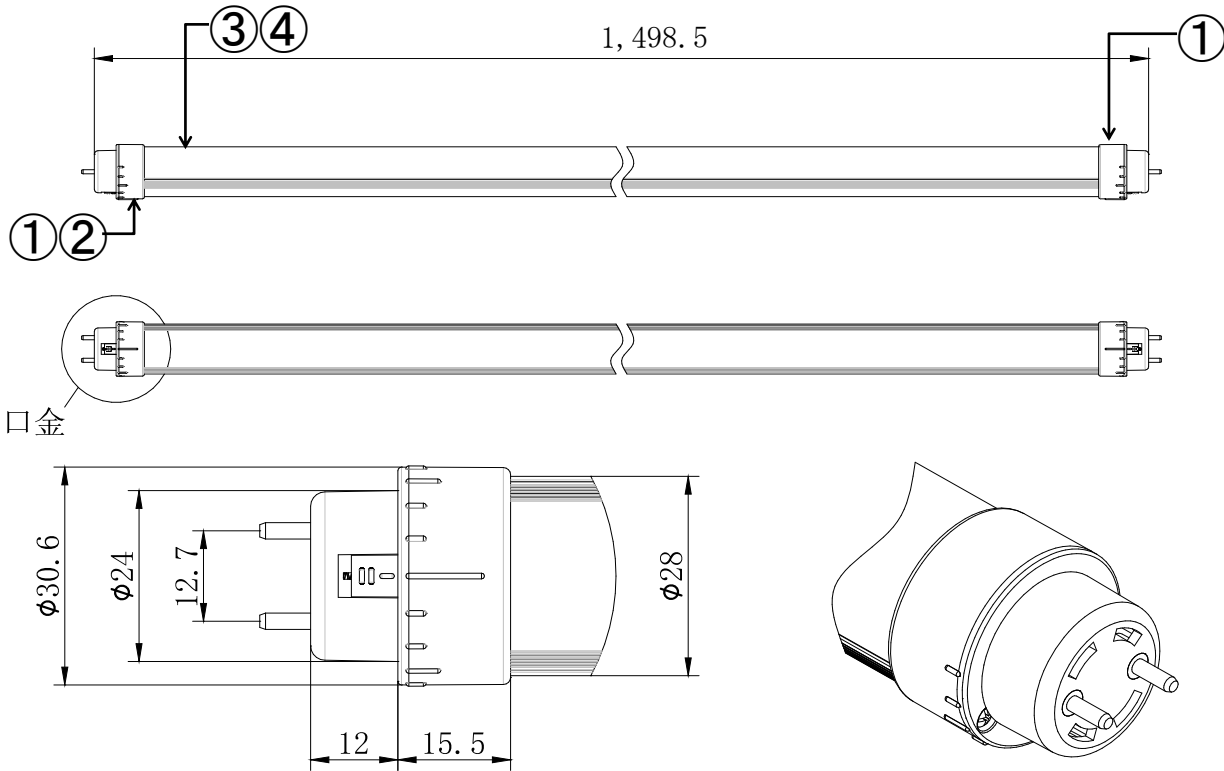

口金拡大図

共通仕様	
消費電力	27W
質量	500g
色温度	5000 K
光源色	昼白色
全光束	4,000lm
演色性	Ra83
光源寿命※1	50,000時間
最大配光角度	210°
口金	G13
定格電圧※2	AC90 ~ 242V
給電方法	片側給電

※1：LM80規格による理論値で保証期間ではありません。  
 ※2：±10%などの許容差を含まない絶対値。

番号	部品名	数量	材質	備考
1	口金	2	ポリカーボネート	白
2	電源部	1		
3	型番ラベル	1	透明シール	
4	LEDモジュール	1	FR-4/アルミ/ポリカーボネート	

※製品の仕様、性能は改良などのため予告なく変更することがあります。

年月日	21.10.25	名称	TRUST-LIGHT GシリーズFL65/Hf50形
承認	担当	型番	TLHG50-502740S
奥本	大須賀	書類番号	ETJ21022_1-0
		エコ・トラスト・ジャパン株式会社	単位:mm