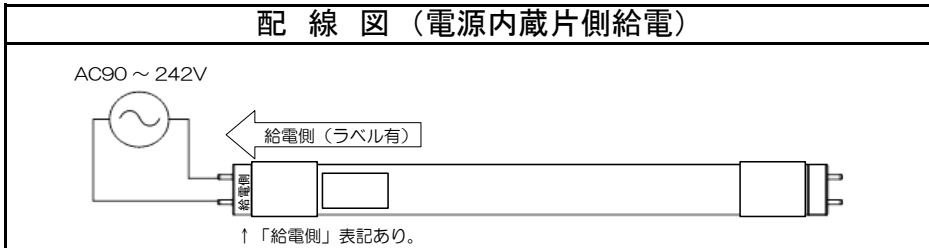

口金拡大図

配線図（電源内蔵片側給電）

共通仕様	
消費電力	8W
質量	135g
色温度	5000 K
光源色	昼白色
全光束 <sup>※1</sup>	1,100lm
演色性	Ra80
光源寿命 <sup>※2</sup>	40,000時間
最大配光角度	344°
口金	G13
定格電圧 <sup>※3</sup>	AC90 ~ 242V
給電方法	片側給電

※1: 乳白PCカバー、保護フィルムあり時。  
 ※2: LM80規格による理論値で保証期間ではありません。  
 ※3: ±10%などの許容差を含まない絶対値。

番号	部品名	数量	材質	備考
1	口金	2	アルミ	
2	電源部	1		
3	発光部カバー	1	ガラス	
4	型番ラベル	1	透明シール	
5	LEDモジュール	1	FR-4/アルミ	
6	飛散防止フィルム	1	PET	

※製品の仕様、性能は改良などのため予告なく変更することがあります。

年月日	19.7.18	品名	直管型ガラス管LEDライト20形 (飛散防止フィルム付特注品)
承認	担当	型番	TLSP20-500811GF
奥本	金澤	書類番号	ETJ19008_1-0
		エコ・トラスト・ジャパン株式会社	図面：三角法 単位：mm