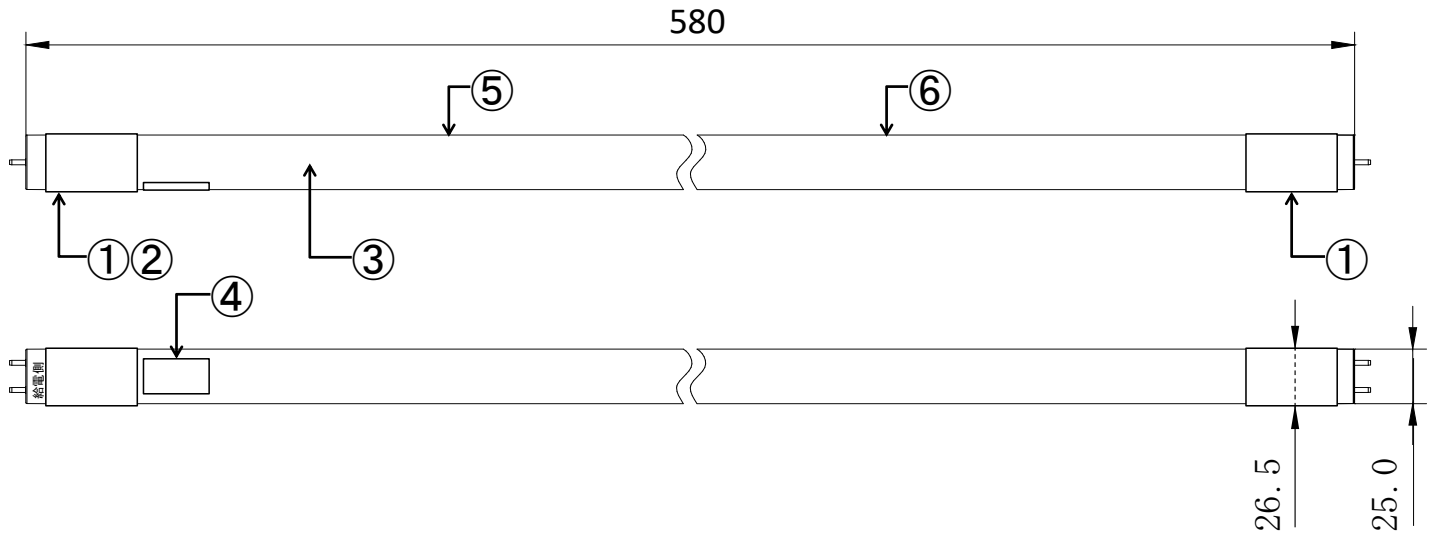

口金拡大図

配線図（電源内蔵片側給電）

共通仕様	
消費電力	8W
質量	135g
色温度	5000 K
光源色	昼白色
全光束 <sup>※1</sup>	1,100lm
演色性	Ra80
光源寿命 <sup>※2</sup>	40,000時間
最大配光角度	344°
口金	G13
定格電圧 <sup>※3</sup>	AC90 ~ 242V
給電方法	片側給電

※1: 乳白PCカバー、保護フィルムあり時。  
 ※2: LM80規格による理論値で保証期間ではありません。  
 ※3: ±10%などの許容差を含まない絶対値。

番号	部品名	数量	材質	備考
1	口金	2	アルミ	
2	電源部	1		
3	発光部カバー	1	ガラス	
4	型番ラベル	1	透明シール	
5	LEDモジュール	1	FR-4/アルミ	
6	飛散防止フィルム	1	PET	

※製品の仕様、性能は改良などのため予告なく変更することがあります。

年月日	19.7.18	品名	直管型ガラス管LEDライト20形 (飛散防止フィルム付特注品)
承認	担当	型番	TLSP20-500811GF
奥本	金澤	書類番号	ETJ19008_1-0
		エコ・トラスト・ジャパン株式会社	図面：三角法 単位：mm