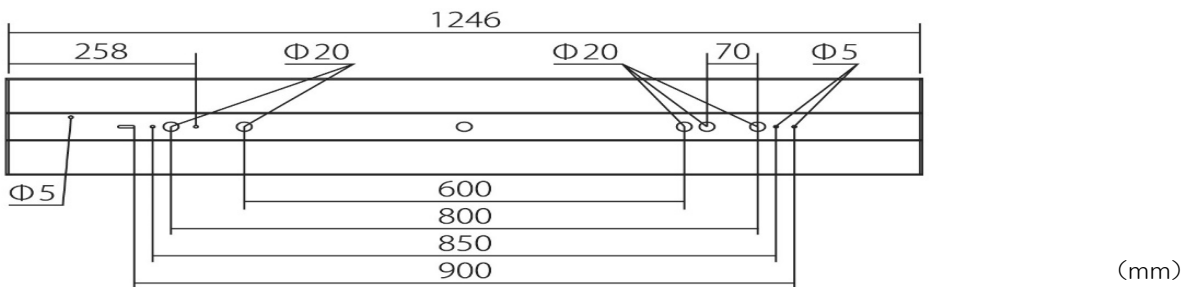

器具本体(LEDユニット含む)

取付け穴加工図

製品構成図(専用電源組込み形)

共通仕様

色温度	5000K
光源色	昼白色
演色性	Ra80
光源寿命※1	40,000時間
最大配光角度	220°
EMC	CISPR11/15
定格電圧※2	AC90~242V
AC供給口	端子台
給電方法	専用電源

※1: LM80規格による理論値で保証期間ではありません。  
※2: ±10%などの許容差を含まない絶対値。

個別仕様

型番	全光束※3	消費電力	質量
TLBP40VW-504169A	6,900 lm	41W	2.2kg
TLBP40VW-502752A	5,200 lm	27W	2.2kg
TLBP40VW-502140A	4,000 lm	21W	2.2kg
TLBP40VW-501325A	2,500 lm	13W	2.2kg

※3: PCカバーあり時。

番号	部品名	数量	材質	備考
1	電源	1		
2	LED背板	1	アルミニウム	
3	LED基板	1	樹脂複合材	
4	LEDカバー	1	ポリカーボネート	
5	取付金具(凸)	2	鋼材	
6	取付金具(凹)	2	鋼材	
7	落下防止紐/留め具	2		
8	AC入力端子台	1		
9	ワイドエンドプレート	1	アルミニウム	