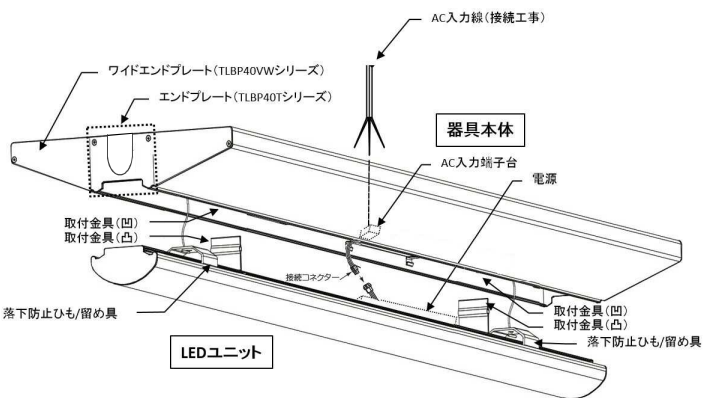

器具本体(LEDユニット含む)

取付け穴加工図

製品構成図(専用電源組込み形)

共通仕様

色温度	5000K
光源色	昼白色
演色性	Ra80
光源寿命※1	40,000時間
最大配光角度	220°
EMC	CISPR11/15
定格電圧※2	AC90~242V
AC供給口	端子台
給電方法	専用電源

※1: LM80規格による理論値で保証期間ではありません。  
※2: ±10%などの許容差を含まない絶対値。