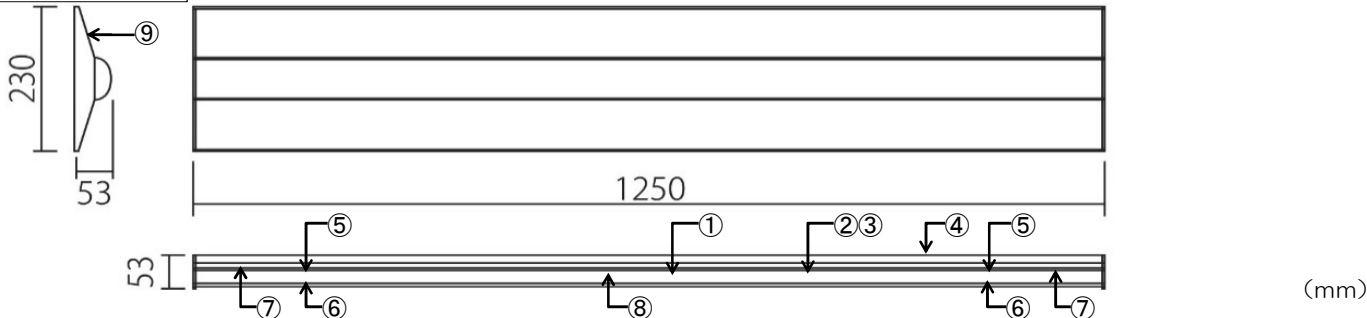

器具本体(LEDユニット含む)

取付け穴加工図

製品構成図(専用電源組込み形)

共通仕様

色温度	5000K
光源色	昼白色
演色性	Ra80
光源寿命※1	40,000時間
最大配光角度	220°
EMC	CISPR11/15
定格電圧※2	AC90~242V
AC供給口	端子台
給電方法	専用電源

※1: LM80規格による理論値で保証期間ではありません。  
※2: ±10%などの許容差を含まない絶対値。

個別仕様

型番	全光束※3	消費電力	質量
TLBP40VW-504169A	6,900 lm	41W	2.2kg
TLBP40VW-502752A	5,200 lm	27W	2.2kg
TLBP40VW-502140A	4,000 lm	21W	2.2kg
TLBP40VW-501325A	2,500 lm	13W	2.2kg

※3: PCカバーあり時。

番号	部品名	数量	材質	備考
1	電源	1		
2	LED背板	1	アルミニウム	
3	LED基板	1	樹脂複合材	
4	LEDカバー	1	ポリカーボネート	
5	取付金具(凸)	2	鋼材	
6	取付金具(凹)	2	鋼材	
7	落下防止紐/留め具	2		
8	AC入力端子台	1		
9	ワイドエンドプレート	1	アルミニウム	