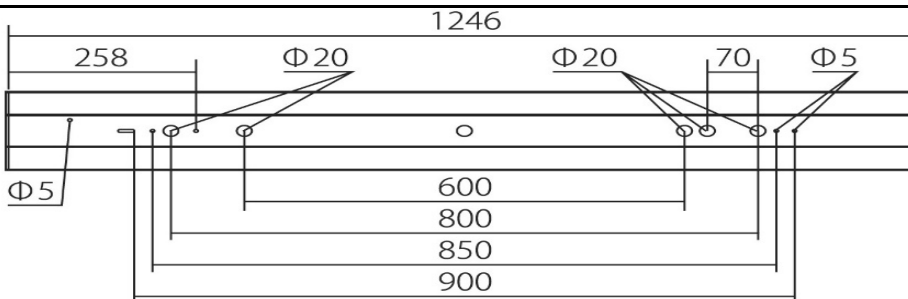

器具本体(LEDユニット含む)

(mm)

取付け穴加工図

(mm)

製品構成図(専用電源組込み形)

共通仕様

色温度	5000K
光源色	昼白色
演色性	Ra80
光源寿命 ^{※1}	40,000時間
最大配光角度	220°
EMC	CISPR11/15
定格電圧 ^{※2}	AC90~242V
AC供給口	端子台
給電方法	専用電源

※1: LM80規格による理論値で保証期間ではありません。
 ※2: ±10%などの許容差を含まない絶対値。