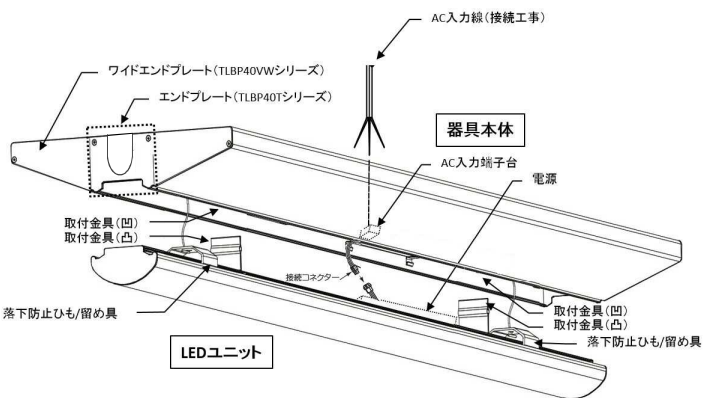

器具本体(LEDユニット含む)

取付け穴加工図

製品構成図(専用電源組込み形)

共通仕様

色温度	5000K
光源色	昼白色
演色性	Ra80
光源寿命※1	40,000時間
最大配光角度	220°
EMC	CISPR11/15
定格電圧※2	AC90~242V
AC供給口	端子台
給電方法	専用電源

※1: LM80規格による理論値で保証期間ではありません。
※2: ±10%などの許容差を含まない絶対値。