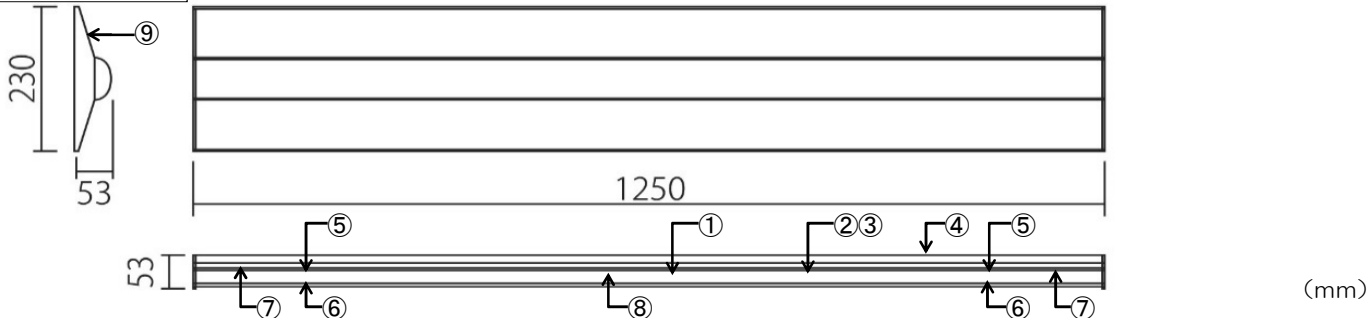

警告

- ●非常用照明器具、誘導灯器具、水銀灯器具などに使用しないでください。
- ●LEDライトは一部の認定品を除き非常用照明器具、誘導灯器具への使用が法律で禁止されています。また水銀灯用の照明器具には使用できません。
- ●仕様に明記された規格内の商用交流電源以外では絶対に使用しないでください。
- ●火災、故障、短寿命、変質、動作不良の原因となります。
- ●調光(明るさ調節)機能の付いた照明器具や回路では絶対に使用しないでください。
- ●火災または照明器具やライトの破損、故障の原因となります。
- ●リッドステートコンタクタ(SSC)制御の回路では使用しないでください。
- ●製品が正常に動作しない、破損や火災、発煙などの原因となります。
- ●改造及び部品を変更して使用することは絶対おやめください。
- ●火災、落下、感電、故障の原因となります。
- ●落下や強い衝撃などで破損した製品や、その可能性のある製品は使用しないでください。
- ●感電、落下によるやケガや漏電の原因となります。
- ●防滴ではありませんので雨、雪、水分のかかる場所や屋外で使用しないでください。
- ●45° 雨線の内外に関わらず使用できません。
- ●火災、落下、感電、故障の原因となります。
- ●紙や布などでおったり、燃えやすいものに近づけないでください。
- ●火災、異常加熱による破損、故障、変質などの原因となります。

注意

- ●落下防止ワイヤーは、必ず取り付けてください。
- ●施工不備による照明器具の破損や落下の原因となります。
- ●交流電源を短時間に繰り返し、継続して入切させて(点滅させて)の使用はおやめください。
- ●火災や故障、短寿命の原因となります。
- ●使用温度範囲の-20℃～40℃以外の温度環境での使用はしないでください。
- ●不点灯やLED短寿命の原因となります。
- ●照明器具の近くや電波状況の悪い場所では音響製品に雑音が入る場合があります。
- ●照明器具と音響製品を離してご使用ください。

器具本体(LEDユニット含む)

取付け穴加工図