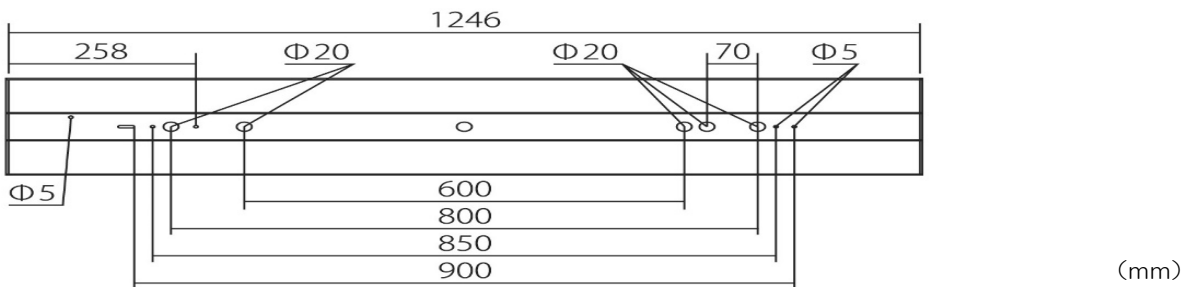

製品構成図(専用電源組込み形)