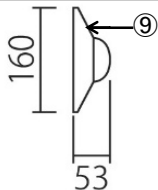

警告

- ●非常用照明器具、誘導灯器具、水銀灯器具などに使用しないでください。
- ●LEDライトは一部の認定品を除き非常用照明器具、誘導灯器具への使用が法律で禁止されています。また水銀灯用の照明器具には使用できません。
- ●仕様に明記された規格内の商用交流電源以外では絶対に使用しないでください。
- ●火災、故障、短寿命、変質、動作不良の原因となります。
- ●調光(明るさ調節)機能の付いた照明器具や回路では絶対に使用しないでください。
- ●火災、故障、短寿命、変質、動作不良の原因となります。
- ●リッドステートコンタクタ(SSC)制御の回路では使用しないでください。
- ●製品が正常に動作しない、破損や火災、発煙などの原因となります。
- ●改造及び部品を変更して使用することは絶対おやめください。
- ●火災、落下、感電、故障の原因となります。
- ●落下や強い衝撃などで破損した製品や、その可能性のある製品は使用しないでください。
- ●感電、落下によるやケガや漏電の原因となります。
- ●防滴ではありませんので雨、雪、水分のかかる場所や屋外で使用しないでください。
- ●45° 雨線の内外に関わらず使用できません。
- ●火災、落下、感電、故障の原因となります。
- ●紙や布などでおおったり、燃えやすいものに近づけないでください。
- ●火災、異常加熱による破損、故障、変質などの原因となります。

注意

- ●落下防止ワイヤーは、必ず取り付けください。
- ●施工不備による照明器具の破損や落下の原因となります。
- ●交流電源を短時間に繰り返し、継続して入切させて(点滅させて)の使用はおやめください。
- ●火災や故障、短寿命の原因となります。
- ●使用温度範囲の-20℃～40℃以外の温度環境での使用はしないでください。
- ●不点灯やLED短寿命の原因となります。
- ●照明器具の近くや電波状況の悪い場所では音響製品に雑音が入る場合があります。
- ●照明器具と音響製品を離してご使用ください。

器具本体(LEDユニット含む)

(mm)

取付け穴加工図