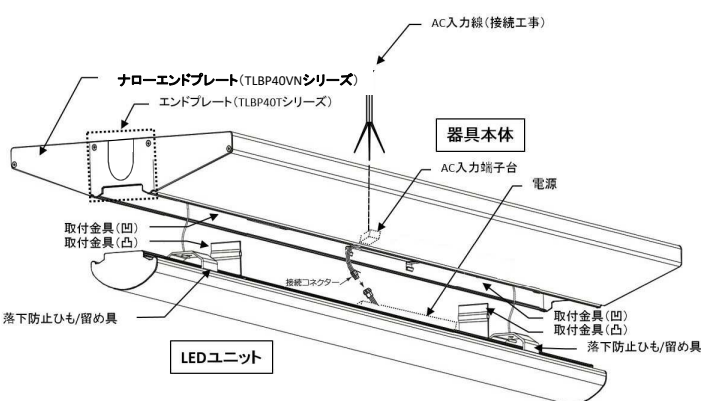

器具本体(LEDユニット含む)

(mm)

取付け穴加工図

(mm)

製品構成図(専用電源組込み形)

共通仕様

色温度	5000K
光源色	昼白色
演色性	Ra80
光源寿命 ^{※1}	40,000時間
最大配光角度	220°
EMC	CISPR11/15
定格電圧 ^{※2}	AC90~242V
AC供給口	端子台
給電方法	専用電源

※1: LM80規格による理論値で保証期間ではありません。
 ※2: ±10%などの許容差を含まない絶対値。

個別仕様

型番	全光束 ^{※3}	消費電力	質量
TLBP40VN-504169A	6,900 lm	41W	2.0kg
TLBP40VN-502752A	5,200 lm	27W	2.0kg
TLBP40VN-502140A	4,000 lm	21W	2.0kg
TLBP40VN-501325A	2,500 lm	13W	2.0kg

※3: PCカバーあり時。

番号	部品名	数量	材質	備考
1	電源	1		
2	LED背板	1	アルミニウム	
3	LED基板	1	樹脂複合材	
4	LEDカバー	1	ポリカーボネート	
5	取付金具(凸)	2	鋼材	
6	取付金具(凹)	2	鋼材	
7	落下防止紐/留め具	2		
8	AC入力端子台	1		
9	ナローエンドプレート	1	アルミニウム	