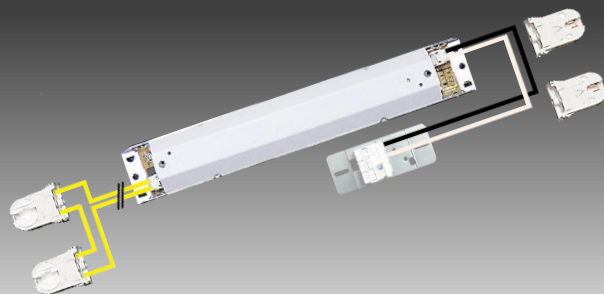

日本産業規格JIS C8159適合品

TRUST-LIGHT LED  
 型番 LDL40T・N/23/38  
 消費電力 23.3W  
 定格入力電流 DC0.35A  
 エコトラスト・ジャパン株式会社  
 Made in China

約10年前に設置されたGX16t-5口金専用直管形LEDランプの交換時期です!!

TRUST-LIGHT高輝度タイプは  
ご使用中のLEDランプより  
約**18.8%**節電\*1

# 直管形LEDランプGX16t-5口金タイプ用リニューアルキット

1灯用タイプ (電源 + ソケット1セット + 端子台)

2灯用タイプ (電源 + ソケット2セット + 端子台)

- LEDランプ交換時に、寿命が来た電源やソケットなどの部品を既存の板金部分を活用してリニューアルするキットです。既設器具の本体を活用することでローコストを実現します。
- 既設の蛍光灯器具から、リニューアルキットを使用してGX16t-5口金タイプへのLED化が可能です。既設の器具ソケットの形状により、取り付けられない場合がありますので、別途お問い合わせください。