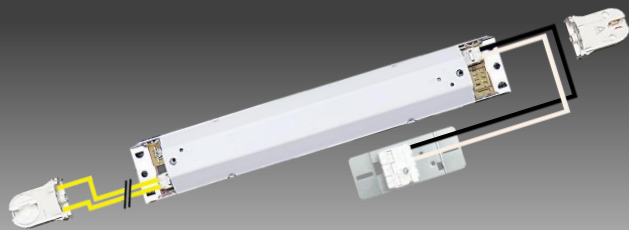

日本産業規格JIS C8159適合品

TRUST-LIGHT LED  
 型番 LDL40T・N/23/38  
 消費電力 23.3W  
 定格入力電流 DC0.35A  
 エコトラスト・ジャパン株式会社  
 Made in China

約10年前に設置されたGX16t-5口金専用直管形LEDランプの交換時期です!!

TRUST-LIGHT高輝度タイプは  
ご使用中のLEDランプより  
約**18.8%**節電\*1

1年間の電気代\*1  
**20.6万円 → 16.7万円**

特長

- 製品保証は5年間。
- ランプ効率が大幅にアップし、ランプ交換だけで節電が可能。
- 天井まで明るい、広配光。
- スリム形状でポリカーボネート管採用。
- 蛍光灯とほぼ同等の約200gの軽量。

ランプ交換だけで電気代が下がる  
(5年間の例)

\*1 比較条件  
 照明数100本、1日12時間、260日、電気代1kWh23円。  
 既設置のGX16t-5口金専用直管形LEDランプ消費電力28.7Wから、トラスト・ライトGX16t-5口金タイプ消費電力23.3Wと比較。

# 直管形LEDランプGX16t-5口金タイプ用リニューアルキット

1灯用タイプ (電源 + ソケット1セット + 端子台)

2灯用タイプ (電源 + ソケット2セット + 端子台)

- LEDランプ交換時に、寿命が来た電源やソケットなどの部品を既存の板金部分を活用してリニューアルするキットです。既設器具の本体を活用することでローコストを実現します。
- 既設の蛍光灯器具から、リニューアルキットを使用してGX16t-5口金タイプへのLED化が可能です。既設の器具ソケットの形状により、取り付けられない場合がありますので、別途お問い合わせください。