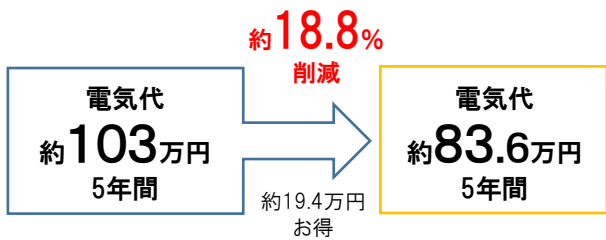

日本産業規格JIS C8159適合品

TRUST-LIGHT LED
型番 LDL40T・N/23/38
消費電力 23.3W
定格入力電流 DC0.35A
エコトラスト・ジャパン株式会社
Made in China

約10年前に設置されたGX16t-5口金専用直管形LEDランプの交換時期です!!

TRUST-LIGHT高輝度タイプは
ご使用中のLEDランプより
約**18.8%**節電*1

1年間の電気代*1
20.6万円 → 16.7万円

特長

- ●製品保証は5年間。
- ●ランプ効率が大幅にアップし、ランプ交換だけで節電が可能。
- ●天井まで明るい、広配光。
- ●スリム形状でポリカーボネート管採用。
- ●蛍光灯とほぼ同等の約200gの軽量。

ランプ交換だけで電気代が下がる
(5年間の例)

*1 比較条件
照明数100本、1日12時間、260日、電気代1kWh23円。
既設置のGX16t-5口金専用直管形LEDランプ消費電力28.7Wから、トラスト・ライトGX16t-5口金タイプ消費電力23.3Wと比較。

品名	型番	色温度(K)	消費電力(W)	全光束(lm)	全長(mm)	管径(mm)	質量(g)	光源寿命(時間)
GX16t-5口金タイプ 標準タイプ	LDL40T・N/14/26	5000 (昼白色)	14.6	2,600	1198	25.5	200	40000
GX16t-5口金タイプ 高輝度タイプ	LDL40T・N/23/38	5000 (昼白色)	23.3	3,800	1198	25.5	200	40000

●**LED**マーク付き専用のLED器具でご使用ください。
蛍光灯器具には使用できません。
●記載の内容は予告無く変更になることがあります。

●保証内容は、取扱説明書の「保証について」に準じて使用した場合が対象になります。
●LED素子は、バラツキがあるため同一製品においても光色、明るさが異なる場合があります。
●非常用照明器具や鉄道車両には、使用できません。また、外観は樹脂のため鉄道車両や地下鉄構内等には使用できません。