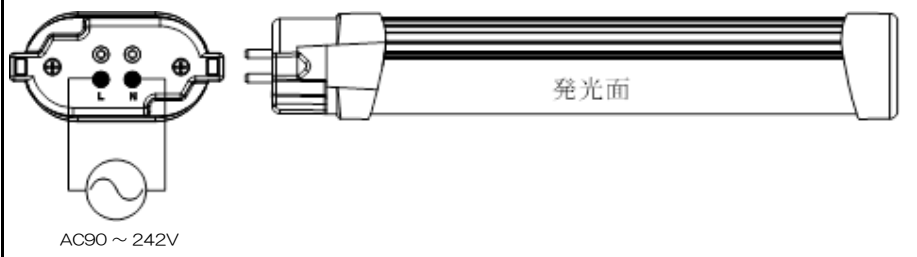

共通仕様	
消費電力	12W
質量	220g
演色性	Ra83
光源寿命*1	50,000時間
最大配光角度	170°
口金	GY10q-1~15
定格電圧*2	AC90~242V
給電方法	電源内蔵

*1:LM80規格による理論値で保証期間ではありません。
*2:±10%などの許容差を含まない絶対値。

配線図(電源内蔵形)

個別仕様			
型番	色温度	光源色	全光束*3
TLP36-501218	5000K	昼白色	1,800 lm
TLP36-401218	4000K	白色	1,800 lm
TLP36-351218	3500K	温白色	1,700 lm
TLP36-301218	3000K	電球色	1,700 lm

*3:PCカバーあり時。

番号	部品名	数量	材質	備考
1	ネジ	1	ポリカーボネート	白色
2	ランプカバー	1		
3	LEDモジュール	4	1.8×8	
4	型番ラベル	1		
5	電源側口金	1	FR-4/アルミ/ポリカーボネート	
6	電源	1	ポリカーボネート	乳白色

※製品の仕様、性能は改良などのため予告なく変更することがあります。

年月日	20.07.03	名称	FPLコンパクト蛍光灯形 LEDライト 36形
承認	担当	型番	TLP36シリーズ
奥本 大須賀		書類番号	ETJ20004_1-1
	エコ・トラスト・ジャパン株式会社		単位:mm