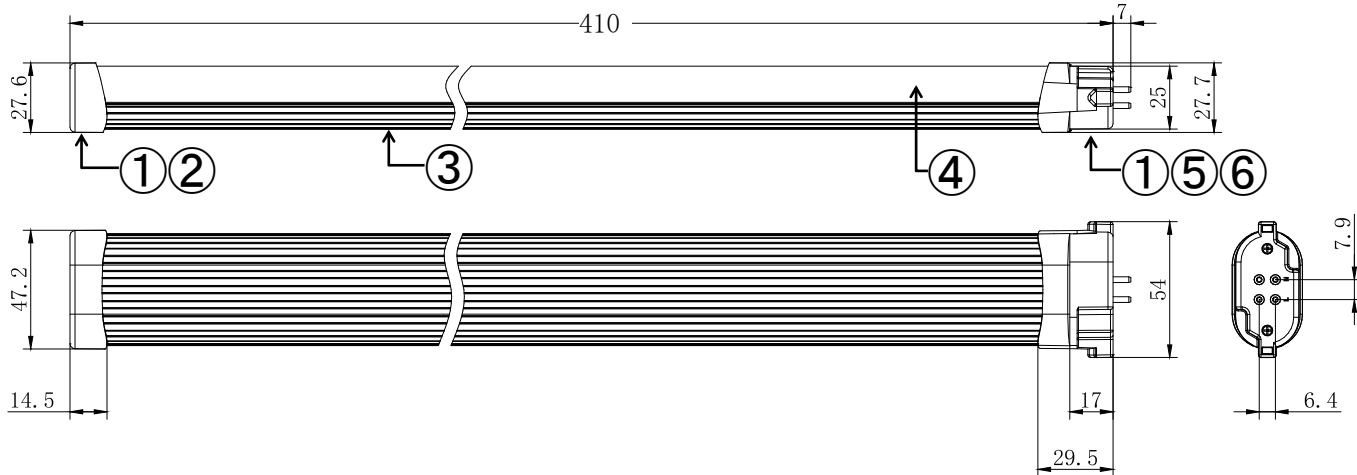

共通仕様	
消費電力	12W
質量	220g
演色性	Ra83
光源寿命*1	50,000時間
最大配光角度	170°
口金	GY10q-1~15
定格電圧*2	AC90~242V
給電方法	電源内蔵

*1:LM80規格による理論値で保証期間ではありません。
*2:±10%などの許容差を含まない絶対値。

配線図(電源内蔵形)

個別仕様			
型番	色温度	光源色	全光束*3
TLP36-501218	5000K	昼白色	1,800 lm
TLP36-401218	4000K	白色	1,800 lm
TLP36-351218	3500K	温白色	1,700 lm
TLP36-301218	3000K	電球色	1,700 lm

*3:PCカバーあり時。

番号	部品名	数量	材質	備考
1	ネジ	1	ポリカーボネート	白色
2	ランプカバー	1		
3	LEDモジュール	4	1.8×8	
4	型番ラベル	1		
5	電源側口金	1	FR-4/アルミ/ポリカーボネート	
6	電源	1	ポリカーボネート	乳白色

※製品の仕様、性能は改良などのため予告なく変更することがあります。

年月日	20.07.03	名称	FPLコンパクト蛍光灯形 LEDライト 36形
承認	担当	型番	TLP36シリーズ
奥本 大須賀		書類番号	ETJ20004_1-1
	エコ・トラスト・ジャパン株式会社		単位:mm