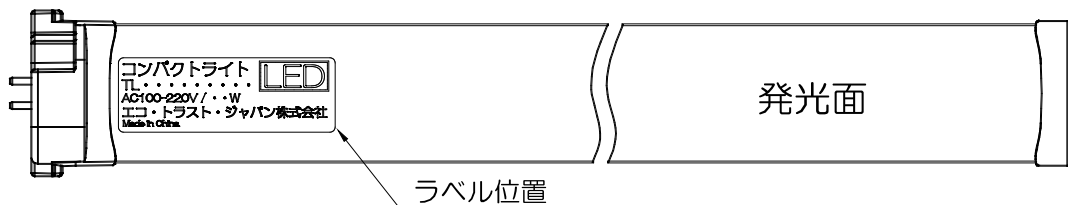

警告

- 非常用照明器具、誘導灯器具、水銀灯器具などに使用しないでください。
・LEDライトは一部の認定品を除き非常用照明器具、誘導灯器具への使用が法律で禁止されています。また水銀灯用の照明器具には使用できません。
- 本製品は蛍光灯ではありません。蛍光灯安定器への接続は絶対にしないでください。
・火災、落下、感電の原因となります。
- 仕様に明記された規格内の商用交流電源以外では絶対に使用しないでください。
・火災、故障、短寿命、変質、動作不良の原因となります。
- 調光(明るさ調節)機能の付いた照明器具や回路では絶対に使用しないでください。
・火災または照明器具やライトの破損、故障の原因となります。
- ソリッドステートコンタクタ(SSC)制御の回路では使用しないでください。
・製品が正常に動作しない、破損や火災、発煙などの原因となります。
- 改造及び部品を変更して使用することは絶対おやめください。
・火災、落下、感電、故障の原因となります。
- 落下や強い衝撃などで破損した製品、及びその可能性のある製品は使用しないでください。
・感電、落下によるケガや漏電の原因となります。
- 防滴モデルではありません。雨、雪、水分のかかる場所では使用しないでください。
・45°雨線の内外に関わらず使用できません。
・火災、落下、感電、故障の原因となります。

共通仕様	
消費電力	12W
質量	220g
演色性	Ra83
光源寿命*1	50,000時間
最大配光角度	170°
口金	GY10q-1~15
定格電圧*2	AC90~242V
給電方法	電源内蔵

*1:LM80規格による理論値で保証期間ではありません。
*2:±10%などの許容差を含まない絶対値。

配線図(電源内蔵形)

個別仕様			
型番	色温度	光源色	全光束*3
TLP36-501218	5000K	昼白色	1,800 lm
TLP36-401218	4000K	白色	1,800 lm
TLP36-351218	3500K	温白色	1,700 lm
TLP36-301218	3000K	電球色	1,700 lm