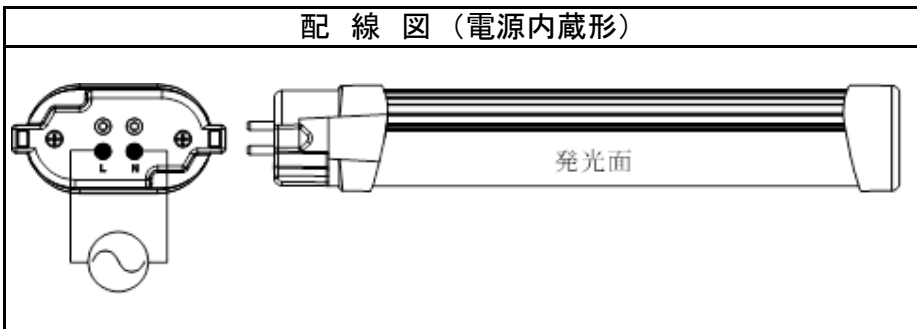

共通仕様	
消費電力	17W
質量	280g
演色性	Ra83
光源寿命*1	50,000時間
最大配光角度	170°
口金	GY10q-1~15
定格電圧*2	AC90~242V
給電方法	電源内蔵

\*1:LM80規格による理論値で保証期間ではありません。  
\*2:±10%などの許容差を含まない絶対値。

個別仕様			
型番	色温度	光源色	全光束*3
TLP55-501725	5000K	昼白色	2,550 lm
TLP55-401725	4000K	白色	2,550 lm
TLP55-351725	3500K	温白色	2,400 lm
TLP55-301725	3000K	電球色	2,400 lm