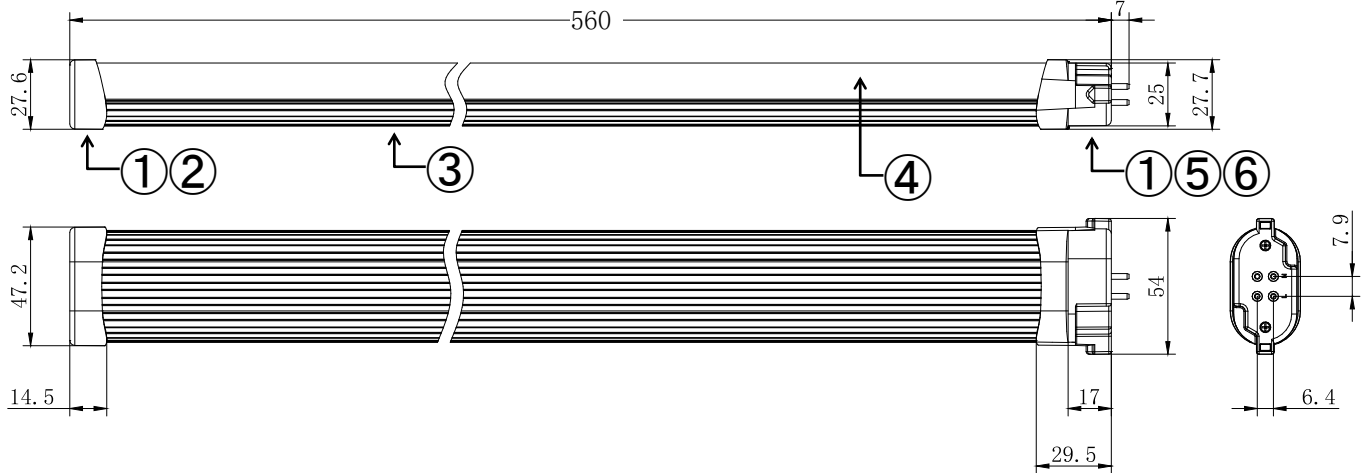

共通仕様	
消費電力	17W
質量	280g
演色性	Ra83
光源寿命*1	50,000時間
最大配光角度	170°
口金	GY10q-1~15
定格電圧*2	AC90~242V
給電方法	電源内蔵

\*1:LM80規格による理論値で保証期間ではありません。  
\*2:±10%などの許容差を含まない絶対値。

個別仕様			
型番	色温度	光源色	全光束*3
TLP55-501725	5000K	昼白色	2,550 lm
TLP55-401725	4000K	白色	2,550 lm
TLP55-351725	3500K	温白色	2,400 lm
TLP55-301725	3000K	電球色	2,400 lm

\*3:PCカバーあり時。

番号	部品名	数量	材質	備考
1	ネジ	1	ポリカーボネート	白色
2	ランプカバー	1		
3	LEDモジュール	4	1.8×8	
4	型番ラベル	1		
5	電源側口金	1	FR-4/アルミ/ポリカーボネート	
6	電源	1	ポリカーボネート	乳白色

※製品の仕様、性能は改良などのため予告なく変更することがあります。

年月日	20.07.03	名称	FPLコンパクト蛍光灯形 LEDライト 55形
承認	担当	型番	TLP55シリーズ
奥本	大須賀	書類番号	ETJ20005_1-1
		エコトラスト・ジャパン株式会社	単位:mm