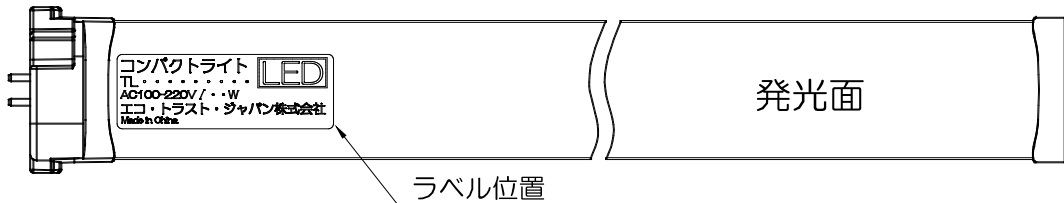

共通仕様	
消費電力	17W
質量	280g
演色性	Ra83
光源寿命*1	50,000時間
最大配光角度	170°
口金	GY10q-1~15
定格電圧*2	AC90~242V
給電方法	電源内蔵

\*1:LM80規格による理論値で保証期間ではありません。  
\*2:±10%などの許容差を含まない絶対値。

個別仕様			
型番	色温度	光源色	全光束*3
TLP55-501725	5000K	昼白色	2,550 lm
TLP55-401725	4000K	白色	2,550 lm
TLP55-351725	3500K	温白色	2,400 lm
TLP55-301725	3000K	電球色	2,400 lm