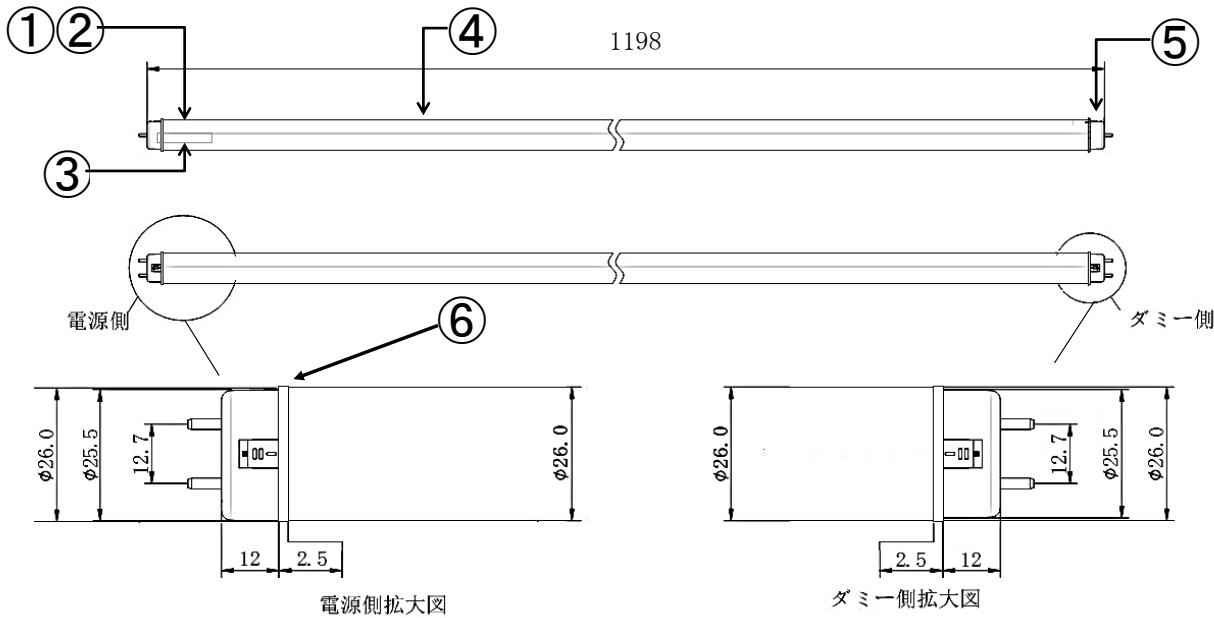

共通仕様	
消費電力	16W
質量	205g
色温度	5000K
光源色	昼白色
全光束	3,000 lm
演色性	Ra83
光源寿命※1	50,000時間
最大配光角度	300°
口金	G13
定格電圧※2	AC90～242V
給電方法	片側給電

番号	部品名	数量	材質	備考
1	電源側口金	1	ポリカーボネート	乳白
2	電源部	1		
3	型番表記	1		
4	LEDモジュール	1	FR-4/アルミ/ポリカーボネート	
5	ダミー側口金	1	ポリカーボネート	
6				

※製品の仕様、性能は改良などのため予告なく変更することがあります。

※1: LM80規格による理論値で保証期間ではありません。
 ※2: ±10%などの許容差を含まない絶対値。

年月日	21.05.21	名称	TRUST-LIGHT RX 40形 高輝度タイプ
承認	担当	型番	TLRH40-501630
奥本	大須賀	書類番号	ETJ20001_1-1
		エコ・トラスト・ジャパン株式会社	単位:mm