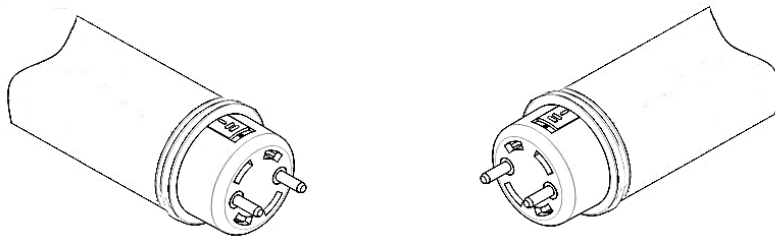

警告

- 非常用照明器具、誘導灯器具、水銀灯器具などに使用しないでください。
 - ・LEDライトは一部の認定品を除き非常用照明器具、誘導灯器具への使用が法律で禁止されています。
 - ・また水銀灯用の照明器具には使用できません。
- 本製品は蛍光灯ではありません。蛍光灯安定器への接続は絶対にしないでください。
 - ・火災、落下、感電の原因となります。
- 仕様に明記された規格内の商用交流電源以外では絶対に使用しないでください。
 - ・火災、故障、短寿命、変質、動作不良の原因となります。
- 調光(明るさ調節)機能の付いた照明器具や回路では絶対に使用しないでください。
 - ・火災または照明器具やライトの破損、故障の原因となります。
- ソリッドステートコンタクタ(SSC)制御の回路では使用しないでください。
 - ・製品が正常に動作しない、破損や火災、発煙などの原因となります。
- 改造及び部品を変更して使用することは絶対おやめください。
 - ・火災、落下、感電、故障の原因となります。
- 落下や強い衝撃などで破損した製品、及びその可能性のある製品は使用しないでください。
 - ・感電、落下によるやケガや漏電の原因となります。
- 防滴仕様ではありません。雨、雪、水分のかかる場所では使用しないでください。
 - ・45°雨線の内外に関わらず使用できません。
 - ・火災、落下、感電、故障の原因となります。

注意

- 弊社「トラスト・ライト」用以外のLEDライト用に配線変更された照明器具には使用しないでください。
 - ・正常に点灯しないばかりか、場合によっては電気配線のショート、ブレーカー切断、火災照明器具破壊故障などの原因となります。
- 交流電源を短時間に繰り返し、継続して入切させて(点滅させて)の使用はおやめください。
 - ・火災や故障、短寿命の原因となります。
- 使用温度範囲の-20℃～40℃以外の温度環境での使用はしないでください。
 - ・不点灯やLED短寿命の原因となります。
- 照明器具の近くや電波状況の弱い場所では音響製品に雑音が入る場合があります。
 - ・照明器具と音響製品を離してご使用ください。
- 2灯式の照明器具の場合、弊社「トラスト・ライト」以外のライトと混在して取付け使用することはできません。
 - ・必ず2本同時に交換してください。混在すると正常点灯しないばかりか故障、破損の原因となることがあります。
- 照明器具のソケットに確実に取付けてください。
 - ・取付けが不十分ですと、落下や破損によるケガ、接触不良による過熱、火災の原因となることがあります。
 - ・特に回転式ソケットの場合は確実に固定されたことをよく確認してください。
- 口金角度調整は、施工方法に従いご利用ください。
 - ・両側の口金とも、同じ口金角度に調整されていない状態で取付を実施すると、落下や破損によるケガ、接触不良による過熱、火災の原因となることがあります。

共通仕様	
消費電力	16W
質量	205g
色温度	5000K
光源色	昼白色
全光束	3,000 lm
演色性	Ra83
光源寿命※1	50,000時間
最大配光角度	300°
口金	G13
定格電圧※2	AC90～242V
給電方法	片側給電

番号	部品名	数量	材質	備考
1	電源側口金	1	ポリカーボネート	乳白
2	電源部	1		
3	型番表記	1		
4	LEDモジュール	1	FR-4/アルミ/ポリカーボネート	
5	ダミー側口金	1	ポリカーボネート	
6				