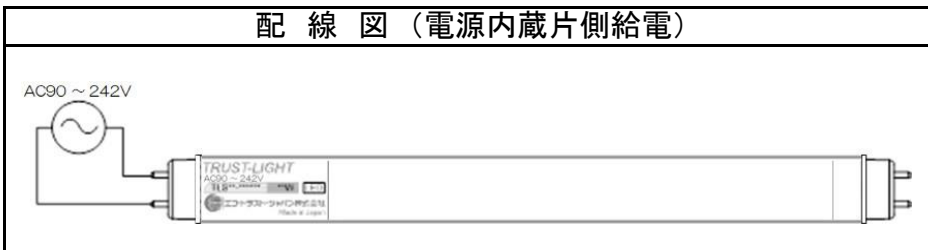

警告

- 非常用照明器具、誘導灯器具、水銀灯器具などに使用しないでください。
 - ・LEDライトは一部の認定品を除き非常用照明器具、誘導灯器具への使用が法律で禁止されています。
 - ・また水銀灯用の照明器具には使用できません。
- 本製品は蛍光灯ではありません。蛍光灯安定器への接続は絶対にしないでください。
 - ・火災、落下、感電の原因となります。
- 仕様に明記された規格内の商用交流電源以外では絶対に使用しないでください。
 - ・火災、故障、短寿命、変質、動作不良の原因となります。
- 調光(明るさ調節)機能の付いた照明器具や回路では絶対に使用しないでください。
 - ・火災または照明器具やライトの破損、故障の原因となります。
- ソリッドステートコンタクタ(SSC)制御の回路では使用しないでください。
 - ・製品が正常に動作しない、破損や火災、発煙などの原因となります。
- 改造及び部品を変更して使用することは絶対おやめください。
 - ・火災、落下、感電、故障の原因となります。
- 落下や強い衝撃などで破損した製品、及びその可能性のある製品は使用しないでください。
 - ・感電、落下によるやケガや漏電の原因となります。
- 防滴仕様ではありません。雨、雪、水分のかかる場所では使用しないでください。
 - ・45°雨線の内外に関わらず使用できません。
 - ・火災、落下、感電、故障の原因となります。

注意

- 弊社「トラスト・ライト」用以外のLEDライト用に配線変更された照明器具には使用しないでください。
 - ・正常に点灯しないばかりか、場合によっては電気配線のショート、ブレーカー切断、火災照明器具破壊故障などの原因となります。
- 交流電源を短時間に繰り返し、継続して入切させて(点滅させて)の使用はおやめください。
 - ・火災や故障、短寿命の原因となります。
- 使用温度範囲の-20℃～40℃以外の温度環境での使用はしないでください。
 - ・不点灯やLED短寿命の原因となります。
- 照明器具の近くや電波状況の弱い場所では音響製品に雑音が入る場合があります。
 - ・照明器具と音響製品を離してご使用ください。
- 2灯式の照明器具の場合、弊社「トラスト・ライト」以外のライトと混在して取付け使用することはできません。
 - ・必ず2本同時に交換してください。混在すると正常点灯しないばかりか故障、破損の原因となることがあります。
- 照明器具のソケットに確実に取付けてください。
 - ・取付けが不十分ですと、落下や破損によるケガ、接触不良による過熱、火災の原因となることがあります。
 - ・特に回転式ソケットの場合は確実に固定されたことをよく確認してください。
- 口金角度調整は、施工方法に従いご利用ください。
 - ・両側の口金とも、同じ口金角度に調整されていない状態で取付を実施すると、落下や破損によるケガ、接触不良による過熱、火災の原因となることがあります。

共通仕様	
消費電力	16W
質量	205g
色温度	5000K
光源色	昼白色
全光束	3,000 lm
演色性	Ra83
光源寿命※1	50,000時間
最大配光角度	300°
口金	G13
定格電圧※2	AC90～242V
給電方法	片側給電

番号	部品名	数量	材質	備考
1	電源側口金	1	ポリカーボネート	乳白
2	電源部	1		
3	型番表記	1		
4	LEDモジュール	1	FR-4/アルミ/ポリカーボネート	
5	ダミー側口金	1	ポリカーボネート	
6				