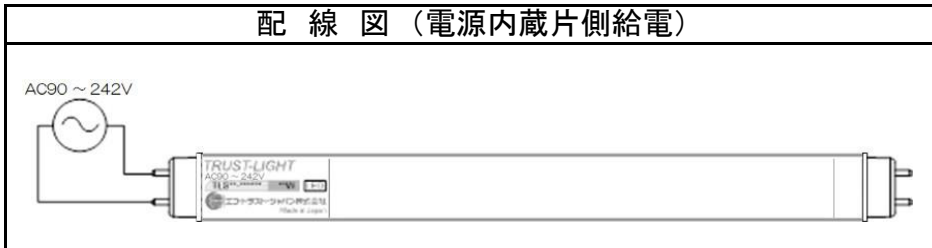

警告

- 非常用照明器具、誘導灯器具、水銀灯器具などに使用しないでください。
 - ・LEDライトは一部の認定品を除き非常用照明器具、誘導灯器具への使用が法律で禁止されています。
 - ・また水銀灯用の照明器具には使用できません。
- 本製品は蛍光灯ではありません。蛍光灯安定器への接続は絶対にしないでください。
 - ・火災、落下、感電の原因となります。
- 仕様に明記された規格内の商用交流電源以外では絶対に使用しないでください。
 - ・火災、故障、短寿命、変質、動作不良の原因となります。
- 調光（明るさ調節）機能の付いた照明器具や回路では絶対に使用しないでください。
 - ・火災または照明器具やライトの破損、故障の原因となります。
- ソリッドステートコンタクタ（SSC）制御の回路では使用しないでください。
 - ・製品が正常に動作しない、破損や火災、発煙などの原因となります。
- 改造及び部品を変更して使用することは絶対おやめください。
 - ・火災、落下、感電、故障の原因となります。
- 落下や強い衝撃などで破損した製品、及びその可能性のある製品は使用しないでください。
 - ・感電、落下によるやケガや漏電の原因となります。
- 防滴仕様ではありません。雨、雪、水分のかかる場所では使用しないでください。
 - ・45° 雨線の内外に関わらず使用できません。
 - ・火災、落下、感電、故障の原因となります。

注意

- 弊社「トラスト・ライト」用以外のLEDライト用に配線変更された照明器具には使用しないでください。
 - ・正常に点灯しないばかりか、場合によっては電気配線のショート、ブレーカー切断、火災照明器具破壊故障などの原因となります。
- 交流電源を短時間に繰り返し、継続して入切させて（点滅させて）の使用はおやめください。
 - ・火災や故障、短寿命の原因となります。
- 使用温度範囲の-20℃～40℃以外の温度環境での使用はしないでください。
 - ・不点灯やLED短寿命の原因となります。
- 照明器具の近くや電波状況の弱い場所では音響製品に雑音が入る場合があります。
 - ・照明器具と音響製品を離してご使用ください。
- 2灯式の照明器具の場合、弊社「トラスト・ライト」以外のライトと混在して取付け使用することはできません。
 - ・必ず2本同時に交換してください。混在すると正常点灯しないばかりか故障、破損の原因となることがあります。
- 照明器具のソケットに確実に取付けてください。
 - ・取付けが不十分ですと、落下や破損によるケガ、接触不良による過熱、火災の原因となることがあります。
 - ・特に回転式ソケットの場合は確実に固定されたことをよく確認してください。
- 口金角度調整は、施工方法に従いご利用ください。
 - ・両側の口金とも、同じ口金角度に調整されていない状態で取付を実施すると、落下や破損によるケガ、接触不良による過熱、火災の原因となることがあります。

共通仕様	
消費電力	10W
質量	205g
色温度	5000K
光源色	昼白色
全光束	2,000 lm
演色性	Ra83
光源寿命 ^{※1}	50,000時間
最大配光角度	300°
口金	G13
定格電圧 ^{※2}	AC90～242V
給電方法	片側給電

配線図（電源内蔵片側給電）

番号	部品名	数量	材質	備考
1	電源側口金	1	ポリカーボネート	乳白
2	電源部	1		
3	型番表記	1		
4	LEDモジュール	1	FR-4/アルミ/ポリカーボネート	
5	ダミー側口金	1	ポリカーボネート	
6				