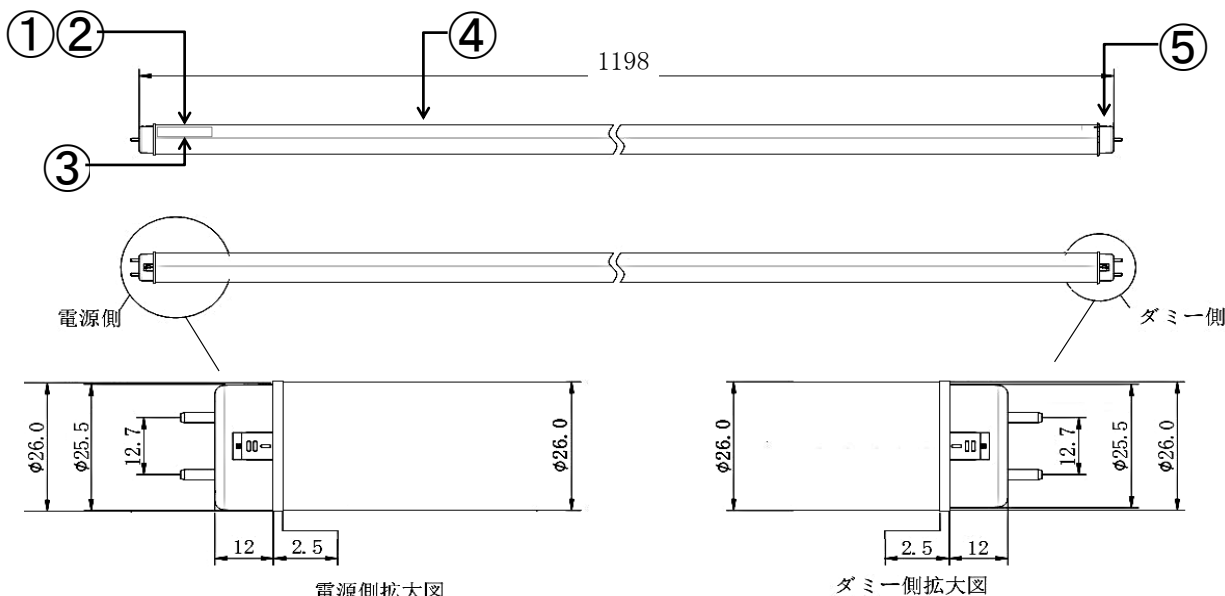

共通仕様	
消費電力	10W
質量	205g
色温度	5000K
光源色	昼白色
全光束	2,000 lm
演色性	Ra83
光源寿命 ^{※1}	50,000時間
最大配光角度	300°
口金	G13
定格電圧 ^{※2}	AC90～242V
給電方法	片側給電

配線図（電源内蔵片側給電）

番号	部品名	数量	材質	備考
1	電源側口金	1	ポリカーボネート	乳白
2	電源部	1		
3	型番表記	1		
4	LEDモジュール	1	FR-4/アルミ/ポリカーボネート	
5	ダミー側口金	1	ポリカーボネート	
6				

※製品の仕様、性能は改良などのため予告なく変更することがあります。

※1：LM80規格による理論値で保証期間ではありません。
 ※2：±10%などの許容差を含まない絶対値。

年月日	21.05.21	名称	TRUST-LIGHT RX 40形 省エネタイプ
承認	担当	型番	TLRS40-501020
奥本	大須賀	書類番号	ETJ19025_1-1
		エコ・トラスト・ジャパン株式会社	単位:mm