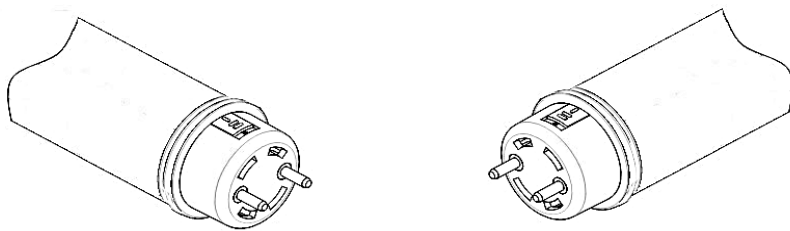

警告

- 非常用照明器具、誘導灯器具、水銀灯器具などに使用しないでください。
 - ・LEDライトは一部の認定品を除き非常用照明器具、誘導灯器具への使用が法律で禁止されています。
 - ・また水銀灯用の照明器具には使用できません。
- 本製品は蛍光灯ではありません。蛍光灯安定器への接続は絶対にしないでください。
 - ・火災、落下、感電の原因となります。
- 仕様に明記された規格内の商用交流電源以外では絶対に使用しないでください。
 - ・火災、故障、短寿命、変質、動作不良の原因となります。
- 調光（明るさ調節）機能の付いた照明器具や回路では絶対に使用しないでください。
 - ・火災または照明器具やライトの破損、故障の原因となります。
- ソリッドステートコンタクタ（SSC）制御の回路では使用しないでください。
 - ・製品が正常に動作しない、破損や火災、発煙などの原因となります。
- 改造及び部品を変更して使用することは絶対おやめください。
 - ・火災、落下、感電、故障の原因となります。
- 落下や強い衝撃などで破損した製品、及びその可能性のある製品は使用しないでください。
 - ・感電、落下によるやケガや漏電の原因となります。
- 防滴仕様ではありません。雨、雪、水分のかかる場所では使用しないでください。
 - ・45° 雨線の内外に関わらず使用できません。
 - ・火災、落下、感電、故障の原因となります。

注意

- 弊社「トラスト・ライト」用以外のLEDライト用に配線変更された照明器具には使用しないでください。
 - ・正常に点灯しないばかりか、場合によっては電気配線のショート、ブレーカー切断、火災照明器具破壊故障などの原因となります。
- 交流電源を短時間に繰り返し、継続して入切させて（点滅させて）の使用はおやめください。
 - ・火災や故障、短寿命の原因となります。
- 使用温度範囲の-20℃～40℃以外の温度環境での使用はしないでください。
 - ・不点灯やLED短寿命の原因となります。
- 照明器具の近くや電波状況の弱い場所では音響製品に雑音が入る場合があります。
 - ・照明器具と音響製品を離してご使用ください。
- 2灯式の照明器具の場合、弊社「トラスト・ライト」以外のライトと混在して取付け使用することはできません。
 - ・必ず2本同時に交換してください。混在すると正常点灯しないばかりか故障、破損の原因となることがあります。
- 照明器具のソケットに確実に取付けてください。
 - ・取付けが不十分ですと、落下や破損によるケガ、接触不良による過熱、火災の原因となることがあります。
 - ・特に回転式ソケットの場合は確実に固定されたことをよく確認してください。
- 口金角度調整は、施工方法に従いご利用ください。
 - ・両側の口金とも、同じ口金角度に調整されていない状態で取付を実施すると、落下や破損によるケガ、接触不良による過熱、火災の原因となることがあります。

共通仕様	
消費電力	10W
質量	205g
色温度	5000K
光源色	昼白色
全光束	2,000 lm
演色性	Ra83
光源寿命 ^{※1}	50,000時間
最大配光角度	300°
口金	G13
定格電圧 ^{※2}	AC90～242V
給電方法	片側給電

配線図（電源内蔵片側給電）

番号	部品名	数量	材質	備考
1	電源側口金	1	ポリカーボネート	乳白
2	電源部	1		
3	型番表記	1		
4	LEDモジュール	1	FR-4/アルミ/ポリカーボネート	
5	ダミー側口金	1	ポリカーボネート	
6				