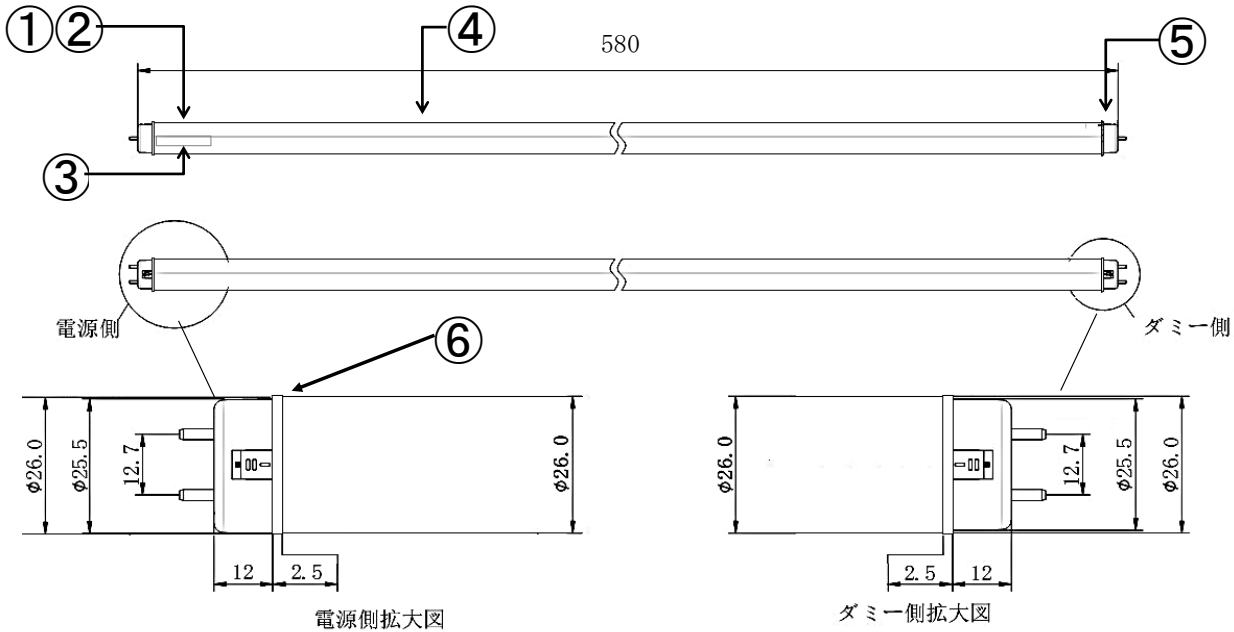

共通仕様	
消費電力	7W
質量	110g
色温度	5000K
光源色	昼白色
全光束	1,100 lm
演色性	Ra83
光源寿命※1	50,000時間
最大配光角度	300°
口金	G13
定格電圧※2	AC90～242V
給電方法	片側給電

番号	部品名	数量	材質	備考
1	電源側口金	1	ポリカーボネート	乳白
3	電源部	1		
3	型番表記	1		
4	LEDモジュール	1	FR-4/アルミ/ポリカーボネート	
5	ダミー側口金	1	ポリカーボネート	
6				

※製品の仕様、性能は改良などのため予告なく変更することがあります。

※1：LM80規格による理論値で保証期間ではありません。
 ※2：±10%などの許容差を含まない絶対値。

年月日	21.05.21	名称	TRUST-LIGHT RX 20形 省エネタイプ
承認	担当	型番	TLRS20-500711
奥本	大須賀	書類番号	ETJ19026_1-0
		エコ・トラスト・ジャパン株式会社	単位:mm