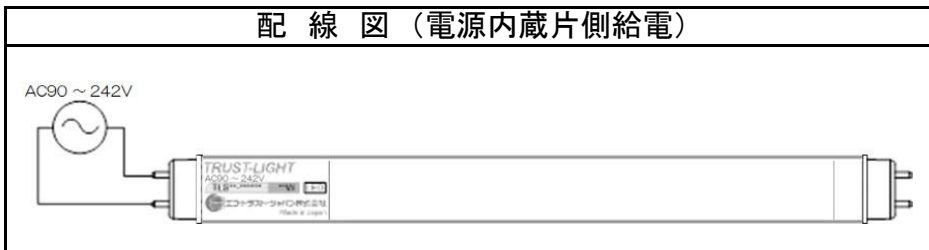

警告

- 非常用照明器具、誘導灯器具、水銀灯器具などに使用しないでください。
 - ・LEDライトは一部の認定品を除き非常用照明器具、誘導灯器具への使用が法律で禁止されています。
 - ・また水銀灯用の照明器具には使用できません。
- 本製品は蛍光灯ではありません。蛍光灯安定器への接続は絶対にしないでください。
 - ・火災、落下、感電の原因となります。
- 仕様に明記された規格内の商用交流電源以外では絶対に使用しないでください。
 - ・火災、故障、短寿命、変質、動作不良の原因となります。
- 調光（明るさ調節）機能の付いた照明器具や回路では絶対に使用しないでください。
 - ・火災または照明器具やライトの破損、故障の原因となります。
- ソリッドステートコンタクタ（SSC）制御の回路では使用しないでください。
 - ・製品が正常に動作しない、破損や火災、発煙などの原因となります。
- 改造及び部品を変更して使用することは絶対おやめください。
 - ・火災、落下、感電、故障の原因となります。
- 落下や強い衝撃などで破損した製品、及びその可能性のある製品は使用しないでください。
 - ・感電、落下によるやケガや漏電の原因となります。
- 防滴仕様ではありません。雨、雪、水分のかかる場所では使用しないでください。
 - ・45° 雨線の内外に関わらず使用できません。
 - ・火災、落下、感電、故障の原因となります。

注意

- 弊社「トラスト・ライト」用以外のLEDライト用に配線変更された照明器具には使用しないでください。
 - ・正常に点灯しないばかりか、場合によっては電気配線のショート、ブレーカー切断、火災照明器具破壊故障などの原因となります。
- 交流電源を短時間に繰り返し、継続して入切させて（点滅させて）の使用はおやめください。
 - ・火災や故障、短寿命の原因となります。
- 使用温度範囲の-20℃～40℃以外の温度環境での使用はしないでください。
 - ・不点灯やLED短寿命の原因となります。
- 照明器具の近くや電波状況の弱い場所では音響製品に雑音が入る場合があります。
 - ・照明器具と音響製品を離してご使用ください。
- 2灯式の照明器具の場合、弊社「トラスト・ライト」以外のライトと混在して取付け使用することはできません。
 - ・必ず2本同時に交換してください。混在すると正常点灯しないばかりか故障、破損の原因となることがあります。
- 照明器具のソケットに確実に取付けてください。
 - ・取付けが不十分ですと、落下や破損によるケガ、接触不良による過熱、火災の原因となることがあります。
 - ・特に回転式ソケットの場合は確実に固定されたことをよく確認してください。
- 口金角度調整は、施工方法に従いご利用ください。
 - ・両側の口金とも、同じ口金角度に調整されていない状態で取付を実施すると、落下や破損によるケガ、接触不良による過熱、火災の原因となることがあります。

共通仕様	
消費電力	7W
質量	110g
色温度	5000K
光源色	昼白色
全光束	1,100 lm
演色性	Ra83
光源寿命※1	50,000時間
最大配光角度	300°
口金	G13
定格電圧※2	AC90～242V
給電方法	片側給電

番号	部品名	数量	材質	備考
1	電源側口金	1	ポリカーボネート	乳白
3	電源部	1		
3	型番表記	1		
4	LEDモジュール	1	FR-4/アルミ/ポリカーボネート	
5	ダミー側口金	1	ポリカーボネート	
6				

※製品の仕様、性能は改良などのため予告なく変更することがあります。

※1：LM80規格による理論値で保証期間ではありません。
 ※2：±10%などの許容差を含まない絶対値。

年月日	21.05.21	名称	TRUST-LIGHT RX 20形 省エネタイプ
承認	担当	型番	TLRS20-500711
奥本	大須賀	書類番号	ETJ19026_1-0
		エコ・トラスト・ジャパン株式会社	単位:mm