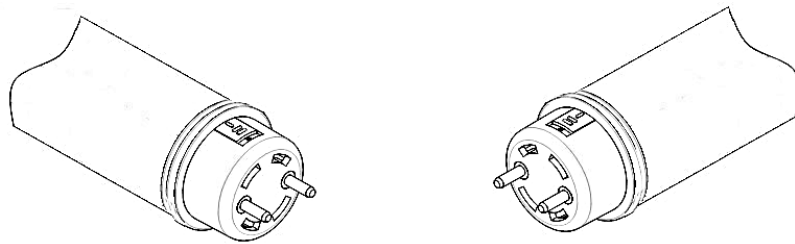

警告

- 非常用照明器具、誘導灯器具、水銀灯器具などに使用しないでください。
 - ・LEDライトは一部の認定品を除き非常用照明器具、誘導灯器具への使用が法律で禁止されています。
 - ・また水銀灯用の照明器具には使用できません。
- 本製品は蛍光灯ではありません。蛍光灯安定器への接続は絶対にしないでください。
 - ・火災、落下、感電の原因となります。
- 仕様に明記された規格内の商用交流電源以外では絶対に使用しないでください。
 - ・火災、故障、短寿命、変質、動作不良の原因となります。
- 調光（明るさ調節）機能の付いた照明器具や回路では絶対に使用しないでください。
 - ・火災または照明器具やライトの破損、故障の原因となります。
- ソリッドステートコンタクタ（SSC）制御の回路では使用しないでください。
 - ・製品が正常に動作しない、破損や火災、発煙などの原因となります。
- 改造及び部品を変更して使用することは絶対おやめください。
 - ・火災、落下、感電、故障の原因となります。
- 落下や強い衝撃などで破損した製品、及びその可能性のある製品は使用しないでください。
 - ・感電、落下によるやケガや漏電の原因となります。
- 防滴仕様ではありません。雨、雪、水分のかかる場所では使用しないでください。
 - ・45° 雨線の内外に関わらず使用できません。
 - ・火災、落下、感電、故障の原因となります。

注意

- 弊社「トラスト・ライト」用以外のLEDライト用に配線変更された照明器具には使用しないでください。
 - ・正常に点灯しないばかりか、場合によっては電気配線のショート、ブレーカー切断、火災照明器具破壊故障などの原因となります。
- 交流電源を短時間に繰り返し、継続して入切させて（点滅させて）の使用はおやめください。
 - ・火災や故障、短寿命の原因となります。
- 使用温度範囲の-20℃～40℃以外の温度環境での使用はしないでください。
 - ・不点灯やLED短寿命の原因となります。
- 照明器具の近くや電波状況の弱い場所では音響製品に雑音が入る場合があります。
 - ・照明器具と音響製品を離してご使用ください。
- 2灯式の照明器具の場合、弊社「トラスト・ライト」以外のライトと混在して取付け使用することはできません。
 - ・必ず2本同時に交換してください。混在すると正常点灯しないばかりか故障、破損の原因となることがあります。
- 照明器具のソケットに確実に取付けてください。
 - ・取付けが不十分ですと、落下や破損によるケガ、接触不良による過熱、火災の原因となることがあります。
 - ・特に回転式ソケットの場合は確実に固定されたことをよく確認してください。
- 口金角度調整は、施工方法に従いご利用ください。
 - ・両側の口金とも、同じ口金角度に調整されていない状態で取付を実施すると、落下や破損によるケガ、接触不良による過熱、火災の原因となることがあります。

共通仕様	
消費電力	7W
質量	110g
色温度	5000K
光源色	昼白色
全光束	1,100 lm
演色性	Ra83
光源寿命※1	50,000時間
最大配光角度	300°
口金	G13
定格電圧※2	AC90～242V
給電方法	片側給電

番号	部品名	数量	材質	備考
1	電源側口金	1	ポリカーボネート	乳白
3	電源部	1		
3	型番表記	1		
4	LEDモジュール	1	FR-4/アルミ/ポリカーボネート	
5	ダミー側口金	1	ポリカーボネート	
6				

※製品の仕様、性能は改良などのため予告なく変更することがあります。

※1：LM80規格による理論値で保証期間ではありません。
 ※2：±10%などの許容差を含まない絶対値。

年月日	21.05.21	名称	TRUST-LIGHT RX 20形 省エネタイプ
承認	担当	型番	TLRS20-500711
奥本	大須賀	書類番号	ETJ19026_1-0
		エコ・トラスト・ジャパン株式会社	単位:mm