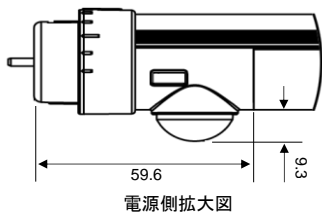

人感センサー検知エリア(参考値)

ライト検知角度

配線図(電源内蔵片側給電)

人感センサー動作モード(標準設定)

- ・電源投入→100%点灯
- ・点灯後30秒間未検知→70%減光30%の明るさ(待機モード)

共通仕様

消費電力 ^{※1}	全点灯:13.5W 待機30%点灯:4.5W
質量	340g
色温度	5000K
光源色	昼白色
全光束(全点灯時)	2,000lm
全光束(30%点灯時)	670lm
演色性	Ra83
光源寿命 ^{※2}	50,000時間
最大配光角度	210°
口金	G13
定格電圧 ^{※3}	AC90 ~ 242V
給電方法	片側給電