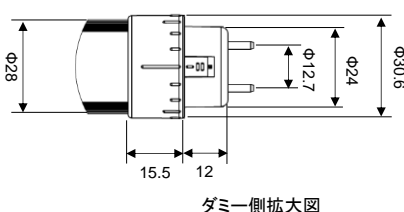

人感センサー検知エリア(参考値)

ライト検知角度

配線図(電源内蔵片側給電)

人感センサー動作モード(標準設定)

- ・電源投入→100%点灯
- ・点灯後30秒間未検知→70%減光30%の明るさ(待機モード)

共通仕様

消費電力 ^{※1}	全点灯:13.5W 待機30%点灯:4.5W
質量	340g
色温度	5000K
光源色	昼白色
全光束(全点灯時)	2,000lm
全光束(30%点灯時)	670lm
演色性	Ra83
光源寿命 ^{※2}	50,000時間
最大配光角度	210°
口金	G13
定格電圧 ^{※3}	AC90 ~ 242V
給電方法	片側給電

※1:AC100V時。

※2:LM80規格による理論値で保証期間ではありません。

※3:±10%などの許容差を含まない絶対値。

番号	部品名	数量	材質	備考
1	電源側口金	1	ポリカーボネート	白
2	電源部	1		内蔵
3	型番ラベル	1	シール	
4	センサー	1		
5	LEDモジュール	1	FR-4/アルミ/ポリカーボネート	
6	ダミー側口金	1	ポリカーボネート	白

※製品の仕様、性能は改良などのため予告なく変更することがあります。