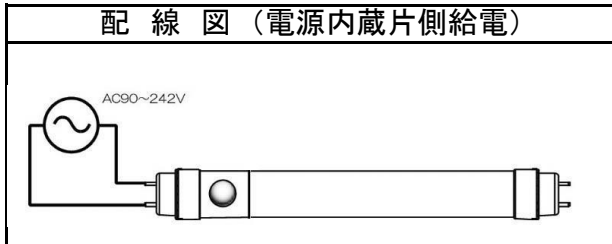

注意

- 弊社「トラスト・ライト」用以外のLEDライト用に配線変更された照明器具には使用しないでください。
 - ・正常に点灯しないばかりか、場合によっては電気配線のショート、ブレーカー切断、火災、照明器具破損故障などの原因となります。
- 電源を短時間に繰り返し、継続して入切(点滅)はさせないでください。
 - ・火災や故障、誤動作、短寿命の原因となります。
- 使用温度範囲の-20℃～40℃以外の温度環境での使用はしないでください。
 - ・不点灯やLED短寿命の原因となります。
- 照明器具の近くや電波状況の弱い場所では音響製品に雑音が入る場合があります。
 - ・照明器具と音響製品を離してご使用ください。
- 2灯式の照明器具の場合、弊社「トラスト・ライト」以外のライトと混在して取り付け使用することはできません。
 - ・必ず2本同時に交換してください。混在すると正常点灯しないばかりか故障、破損の原因となることがあります。
- 照明器具のソケットに確実に取付けてください。
 - ・取付けが不十分ですと、落下や破損によるケガ、接触不良による過熱、火災の原因となることがあります。特に回転式ソケットの場合は確実に固定されたことをよく確認してください。
- 口金角度調整機構は、施工説明書(別紙)に記載された方法でご利用ください。
 - ・両側の口金とも、同じ口金角度に調整されていない状態で取付けを実施すると、落下や破損によるケガ、接触不良による過熱、火災の原因となることがあります。
- 酸や強アルカリ、硫化ガスなどの腐食/浸透性ガス、油煙(調理、工業用とも)のある場所では使用しないでください。
 - ・ポリカーボネート管や口金に化学変化を及ぼして漏電、火災、落下、破損の原因となります。

人感センサー検知エリア(参考値)

ライト検知角度

配線図(電源内蔵片側給電)

人感センサー動作モード(標準設定)

- ・電源投入→100%点灯
- ・点灯後30秒間未検知→70%減光30%の明るさ(待機モード)

共通仕様

消費電力 ^{※1}	全点灯:13.5W 待機30%点灯:4.5W
質量	340g
色温度	5000K
光源色	昼白色
全光束(全点灯時)	2,000lm
全光束(30%点灯時)	670lm
演色性	Ra83
光源寿命 ^{※2}	50,000時間
最大配光角度	210°
口金	G13
定格電圧 ^{※3}	AC90 ~ 242V
給電方法	片側給電

※1:AC100V時。

※2:LM80規格による理論値で保証期間ではありません。

※3:±10%などの許容差を含まない絶対値。

番号	部品名	数量	材質	備考
1	電源側口金	1	ポリカーボネート	白
2	電源部	1		内蔵
3	型番ラベル	1	シール	
4	センサー	1		
5	LEDモジュール	1	FR-4/アルミ/ポリカーボネート	
6	ダミー側口金	1	ポリカーボネート	白

※製品の仕様、性能は改良などのため予告なく変更することがあります。