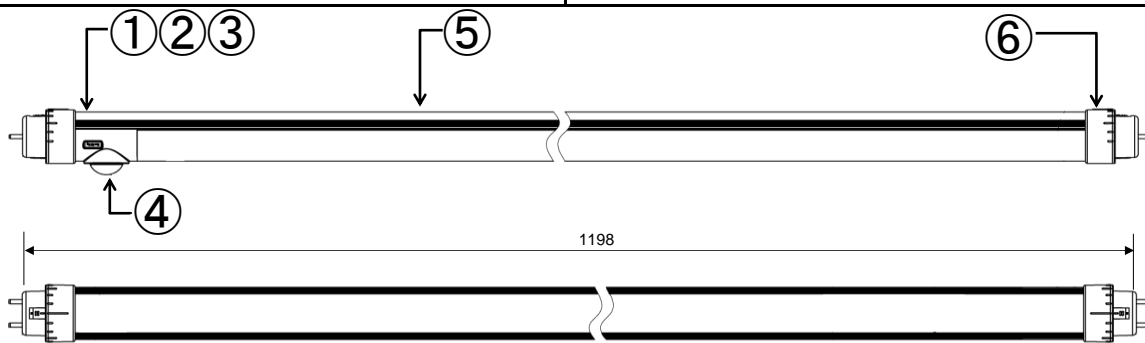

人感センサー検知エリア(参考値)

ライト検知角度

配線図(電源内蔵片側給電)

人感センサー動作モード(標準設定)

- ・電源投入→100%点灯
- ・点灯後30秒間未検知→70%減光30%の明るさ(待機モード)

共通仕様

消費電力 ^{※1}	全点灯:13.5W 待機30%点灯:4.5W
質量	340g
色温度	5000K
光源色	昼白色
全光束(全点灯時)	2,000lm
全光束(30%点灯時)	670lm
演色性	Ra83
光源寿命 ^{※2}	50,000時間
最大配光角度	210°
口金	G13
定格電圧 ^{※3}	AC90 ~ 242V
給電方法	片側給電

※1:AC100V時。

※2:LM80規格による理論値で保証期間ではありません。

※3:±10%などの許容差を含まない絶対値。

番号	部品名	数量	材質	備考
1	電源側口金	1	ポリカーボネート	白
2	電源部	1		内蔵
3	型番ラベル	1	シール	
4	センサー	1		
5	LEDモジュール	1	FR-4/アルミ/ポリカーボネート	
6	ダミー側口金	1	ポリカーボネート	白

※製品の仕様、性能は改良などのため予告なく変更することがあります。