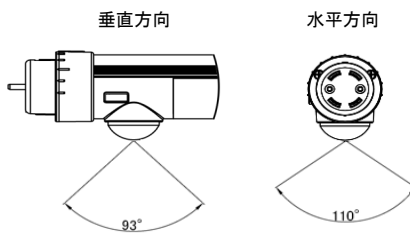

人感センサー検知エリア(参考値)

ライト検知角度

配線図(電源内蔵片側給電)

人感センサー動作モード(標準設定)

- ・電源投入→100%点灯
- ・点灯後30秒間未検知→70%減光30%の明るさ(待機モード)

共通仕様

消費電力 ^{※1}	全点灯:13.5W 待機30%点灯:4.5W
質量	340g
色温度	5000K
光源色	昼白色
全光束(全点灯時)	2,000lm
全光束(30%点灯時)	670lm
演色性	Ra83
光源寿命 ^{※2}	50,000時間
最大配光角度	210°
口金	G13
定格電圧 ^{※3}	AC90 ~ 242V
給電方法	片側給電