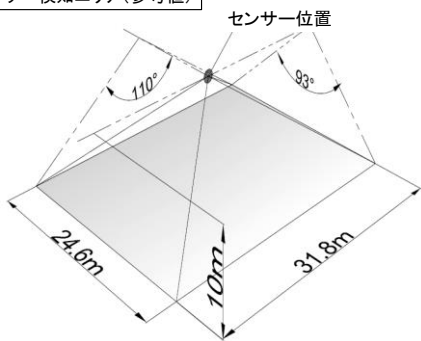

人感センサー検知エリア(参考値)

ライト検知角度

配線図(電源内蔵片側給電)

人感センサー動作モード(標準設定)

- ・電源投入→100%点灯
- ・点灯後30秒間未検知→70%減光30%の明るさ(待機モード)

共通仕様

消費電力 ^{※1}	全点灯:13.5W 待機30%点灯:4.5W
質量	340g
色温度	5000K
光源色	昼白色
全光束(全点灯時)	2,000lm
全光束(30%点灯時)	670lm
演色性	Ra83
光源寿命 ^{※2}	50,000時間
最大配光角度	210°
口金	G13
定格電圧 ^{※3}	AC90 ~ 242V
給電方法	片側給電