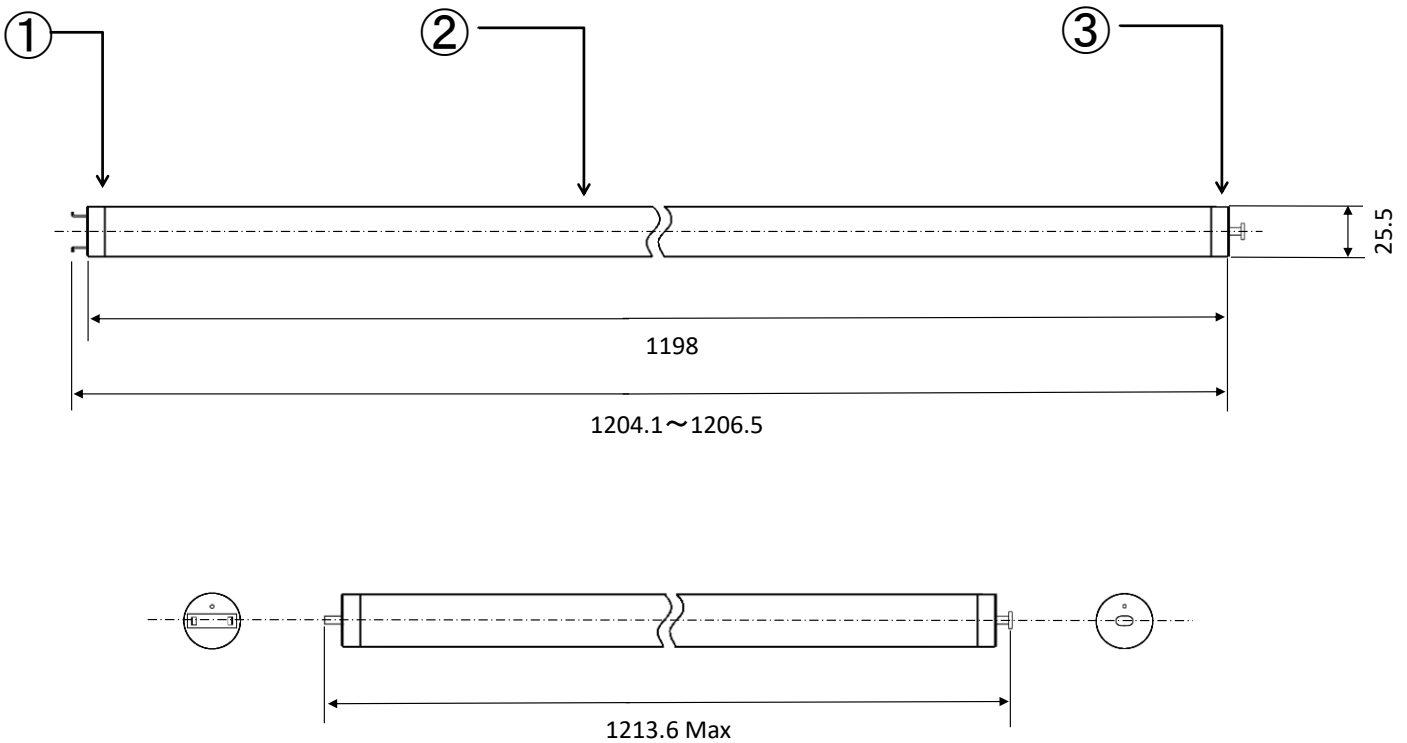

警告

- ●LEDマーク付専用のLED器具でご使用ください。蛍光灯器具には使用できません。
- ●改造及び部品を変更して使用することは絶対おやめください。
- ●火災、落下、感電、故障の原因となります。
- ●落下や強い衝撃などで破損した製品、及びその可能性のある製品は使用しないでください。
- ●感電、落下によるやケガや漏電の原因となります。
- ●防滴仕様ではありません。雨、雪、水分のかかる場所では使用しないでください。
- ●45° 雨線の内外に関わらず使用できません。
- ●火災、落下、感電、故障の原因となります。
- ●取付け・取外しや清掃のときは、必ず電源を切ってください。(感電の原因)
- ●ランプは分解しないでください。(感電・ケガ・漏電の原因)
- ●落としたり、物をぶついたり、無理な力を加えたり、キズをつけたりしないでください。(破損・ケガの原因)
- ●点灯中や消灯直後はランプが熱いので、手や肌などを触れないでください。(ヤケドの原因)
- ●紙や布でおおったり、燃えやすいものを近づけないでください。(火災・器具過熱の原因)
- ●雨や水滴のかかる状態や、湿度の高いところで使用しないでください。
- ●絶縁不良や破損、落下によるケガの原因)
- ●腐食性ガスなどの発生しやすい場所では使用しないでください。
- ●LED素子にバラツキがあるため、同じ品番の商品でも光色・明るさが異なることがあります。

注意

- ●交流電源を短時間に繰り返し、継続して入切させて(点滅させて)の使用はおやめください。
- ●火災や故障、短寿命の原因となります。
- ●使用温度範囲の-20℃ ~ 40℃以外の温度環境での使用はしないでください。
- ●不点灯やLED短寿命の原因となります。

仕様	
消費電力	23.3W
質量	200g
色温度	5000K
光源色	昼白色相当
全光束	3,800 lm
演色性	Ra82
光源寿命※	40,000時間
ランプ電流	350mA
口金	GX16t-5

安全に関するご注意 ご使用の際は、包装材に記載されている<安全上の注意>を必ずお読みの上、正しくお使いください。

※:LM80規格による理論値で保証期間ではありません。

番号	部品名	数量	材質	備考
1	給電側口金	1	PBT, PC	
2	非給電側口金	1	PBT, PC	
3	発光面チューブ	1	ポリカーボネート	乳白
4				
5				

※製品の仕様、性能は改良などのため予告なく変更することがあります。

年月日	20.12.1	名称	GX16t-5口金タイプ (高輝度タイプ)
承認	担当	型番	LDL40T・N/23/38
奥本	大須賀	書類番号	ETJ20035_1-0
		エコ・トラスト・ジャパン株式会社	単位:mm