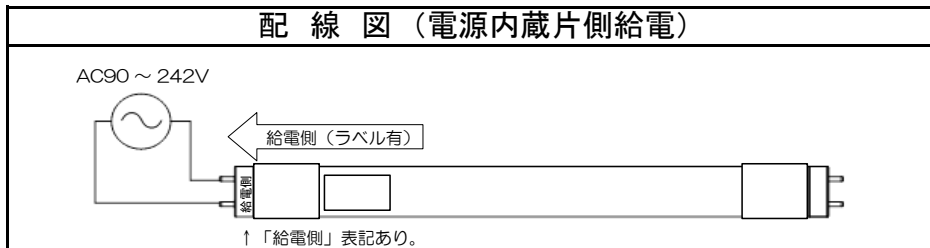

1198

配線図（電源内蔵片側給電）

共通仕様	
消費電力	18W
質量	265g
色温度	5000 K
光源色	昼白色
全光束	3,000lm
演色性	Ra80
光源寿命 ^{※1}	40,000時間
最大配光角度	344°
口金	G13
定格電圧 ^{※2}	AC90 ~ 242V
給電方法	片側給電

※1: LM80規格による理論値で保証期間ではありません。
※2: ±10%などの許容差を含まない絶対値。

番号	部品名	数量	材質	備考
1	口金	2	アルミ	
2	電源部	1		
3	発光部カバー	1	ガラス	
4	型番ラベル	1	透明シール	
5	LEDモジュール	1	FR-4/アルミ	
6	飛散防止フィルム	1	PET	

※製品の仕様、性能は改良などのため予告なく変更することがあります。

年月日	20.09.28	品名	直管形LEDライトガラス管タイプ (高輝度タイプ40形飛散防止フィルム付)
承認	担当	型番	TLHP40-501830GF
奥本	大須賀	書類番号	ETJ20028_1-0
		エコトラスト・ジャパン株式会社	単位:mm