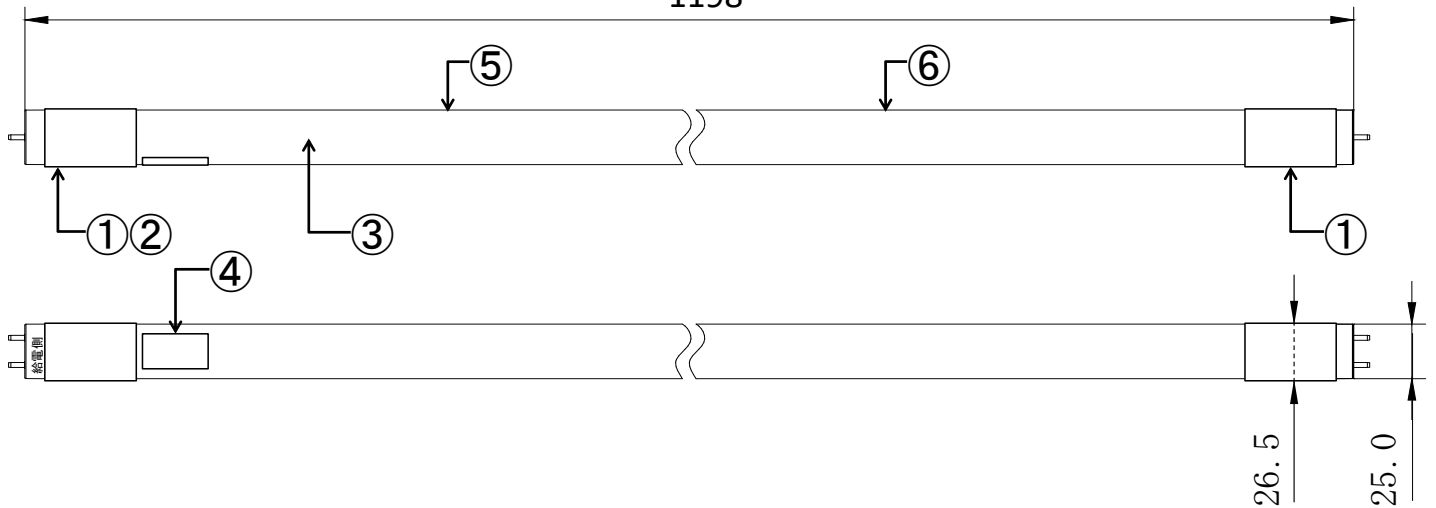

1198

配線図（電源内蔵片側給電）

共通仕様	
消費電力	18W
質量	265g
色温度	5000 K
光源色	昼白色
全光束	3,000lm
演色性	Ra80
光源寿命 ^{※1}	40,000時間
最大配光角度	344°
口金	G13
定格電圧 ^{※2}	AC90 ~ 242V
給電方法	片側給電

※1: LM80規格による理論値で保証期間ではありません。
※2: ±10%などの許容差を含まない絶対値。

番号	部品名	数量	材質	備考
1	口金	2	アルミ	
2	電源部	1		
3	発光部カバー	1	ガラス	
4	型番ラベル	1	透明シール	
5	LEDモジュール	1	FR-4/アルミ	
6	飛散防止フィルム	1	PET	

※製品の仕様、性能は改良などのため予告なく変更することがあります。

年月日	20.09.28	品名	直管形LEDライトガラス管タイプ (高輝度タイプ40形飛散防止フィルム付)
承認	担当	型番	TLHP40-501830GF
奥本	大須賀	書類番号	ETJ20028_1-0
		エコトラスト・ジャパン株式会社	単位:mm