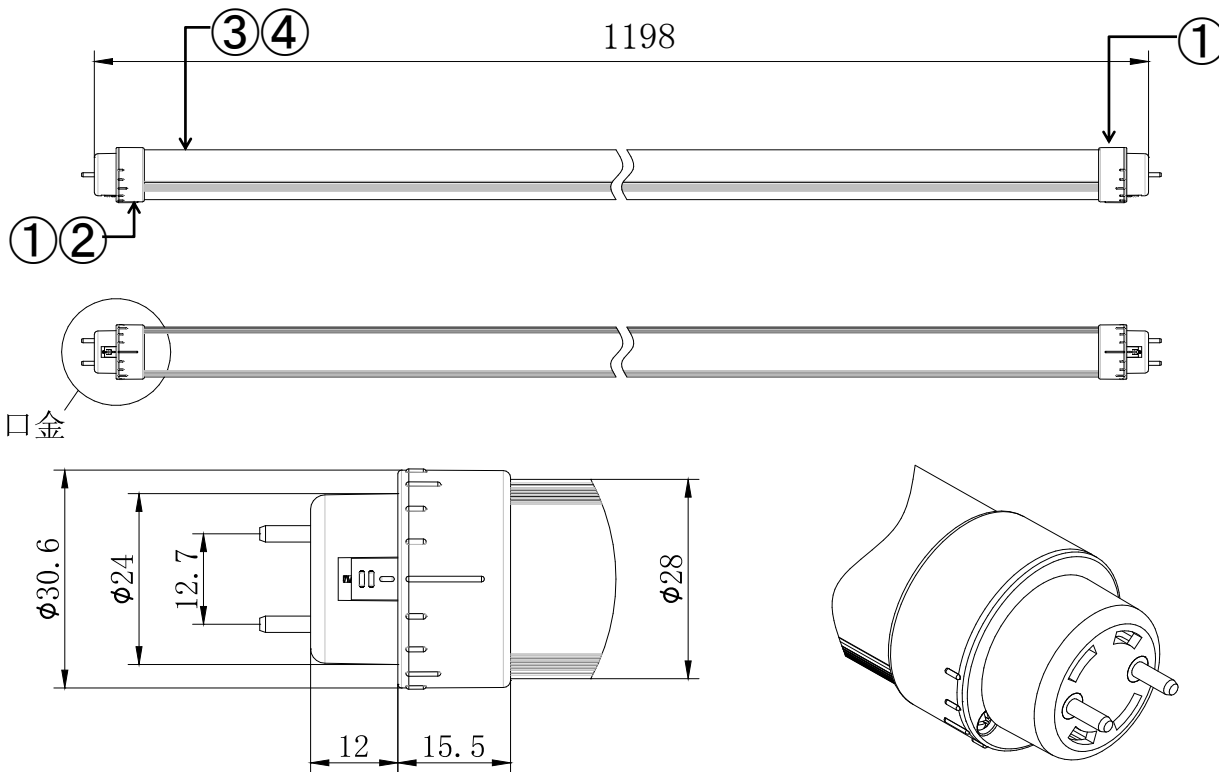

口金拡大図

配線図（電源内蔵片側給電）

共通仕様

消費電力	17W
質量	345g
色温度	3000K
光源色	電球色
全光束 ^{※1}	2,250 lm
演色性	Ra83
光源寿命 ^{※2}	50,000時間
最大配光角度	210°
口金	G13
定格電圧 ^{※3}	AC90~242V
給電方法	片側給電

※1: PCカバーあり時。
 ※2: LM80規格による理論値で保証期間ではありません。
 ※3: ±10%などの許容差を含まない絶対値。

番号	部品名	数量	材質	備考
1	口金	2	ポリカーボネート	白
2	電源部	1		
3	型番ラベル	1	透明シール	
4	LEDモジュール	1	FR-4/アルミ/ポリカーボネート	

※製品の仕様、性能は改良などのため予告なく変更することがあります。

年月日	20.06.05	名称	TRUST-LIGHT Gシリーズ 40形
承認	担当	型番	TLHG40-301725S
奥本	大須賀	書類番号	ETJ19007_2-0
		エコトラスト・ジャパン株式会社	図面: 三角法 単位: mm