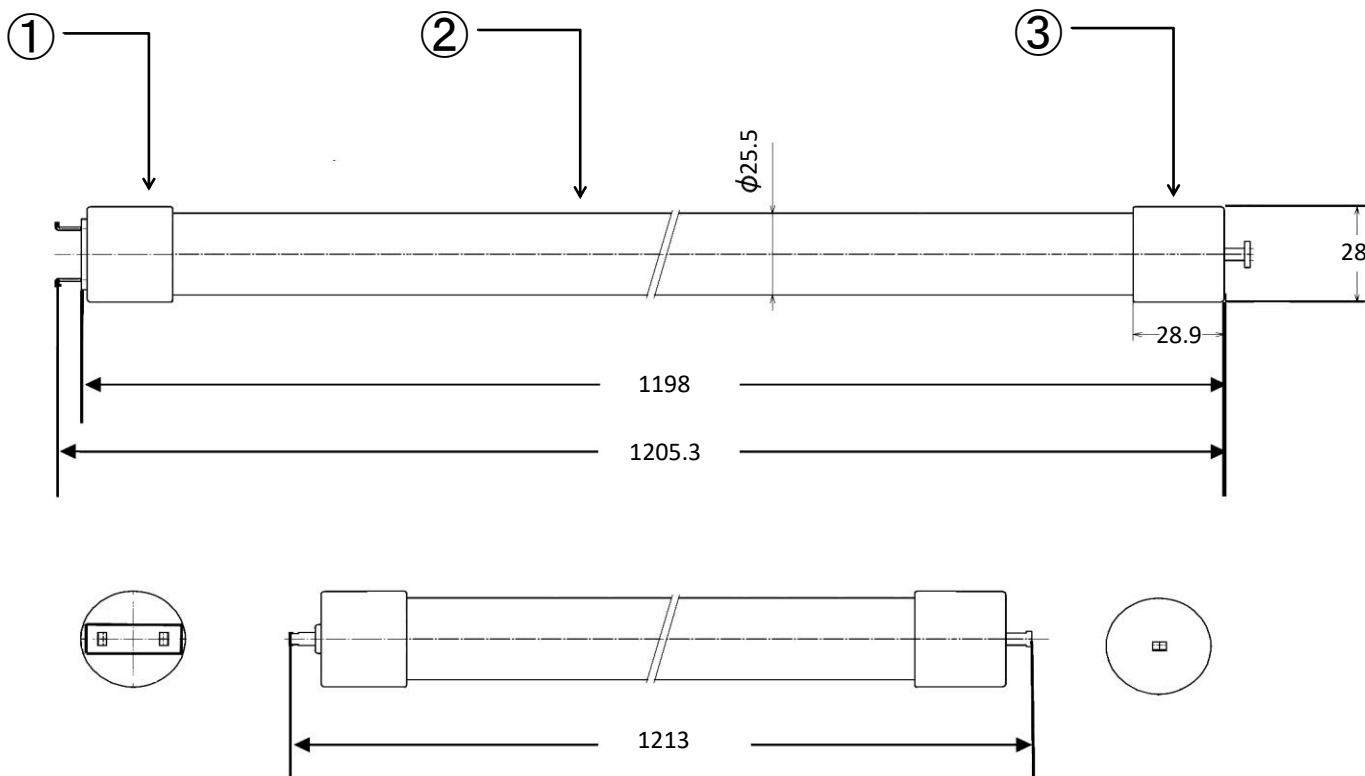

警告

- ●LED形ピンLEDマーク付専用のLED器具でご使用ください。蛍光灯器具には使用できません。
- ●改造及び部品を変更して使用することは絶対おやめください。
  - ・火災、落下、感電、故障の原因となります。
- ●落下や強い衝撃などで破損した製品、及びその可能性のある製品は使用しないでください。
  - ・感電、落下によるケガや漏電の原因となります。
- ●防滴仕様ではありません。雨、雪、水分のかかる場所では使用しないでください。
  - ・45°雨線の内外に関わらず使用できません。
  - ・火災、落下、感電、故障の原因となります。
- ●取付け・取外しや清掃のときは、必ず電源を切ってください。(感電の原因)
- ●ランプは分解しないでください。(感電・ケガ・漏電の原因)
- ●落としたり、物をぶつけたり、無理な力を加えたり、キズをつけたりしないでください。(破損・ケガの原因)
- ●点灯中や消灯直後はランプが熱いので、手や肌などを触れないでください。(ヤケドの原因)
- ●紙や布でおおったり、燃えやすいものを近づけないでください。(火災・器具過熱の原因)
- ●雨や水滴のかかる状態や、湿度の高いところで使用しないでください。
  - ・絶縁不良や破損、落下によるケガの原因
- ●腐食性ガスなどの発生しやすい場所では使用しないでください。
- ●LED素子にバラツキがあるため、同じ品番の商品でも光色・明るさが異なることがあります。

注意

- ●交流電源を短時間に繰り返し、継続して入切させて(点滅させて)の使用はおやめください。
  - ・火災や故障、短寿命の原因となります。
- ●使用温度範囲の-20℃～40℃以外の温度環境での使用はしないでください。
  - ・不点灯やLED短寿命の原因となります。

仕様	
消費電力	14.6W
質量	200g
色温度	5000K
光源色	昼白色相当
全光束	2,600 lm
演色性	Ra82
光源寿命*	40,000時間
ランプ電流	350mA
口金	GX16t-5

安全に関するご注意 ご使用の際は、個装箱に記載されている<安全上の注意>を必ずお読みの上、正しくお使いください。

*:LM80規格による理論値で保証期間ではありません。

番号	部品名	数量	材質	備考
1	給電側口金	1	PBT	
2	接地側口金	1	PBT	
3	発光面チューブ	1	ポリカーボネート	乳白
4				
5				

※製品の仕様、性能は改良などのため予告なく変更することがあります。

年月日	20.06.16	名称	TRUST-LIGHT GX16t-5口金タイプ
承認	担当	型番	LDL40T・N/14/26
奥本	大須賀	書類番号	ETJ20009_1-0
		エコトラスト・ジャパン株式会社	単位:mm