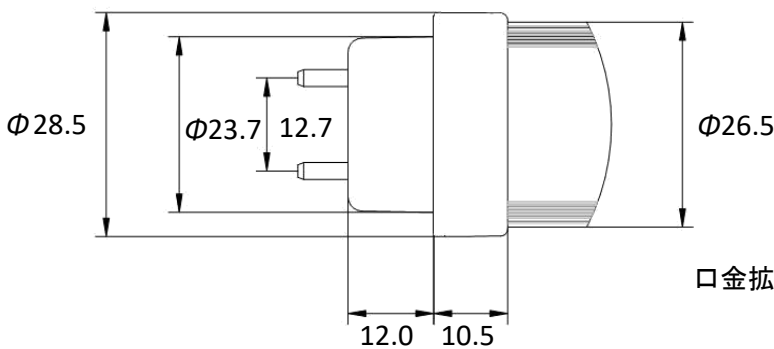

1198

口金拡大図

仕様

定格電力	13W
質量	355g
色温度	5000 K
光源色	昼白色
全光束 ^{※1}	2,100lm
演色性	Ra80以上
光源寿命 ^{※2}	40,000時間
最大配光角度	240°
口金	G13
使用温度	-40℃ ~ +20℃
定格電圧 ^{※3}	AC90 ~ 110V または AC180 ~ 220V
給電方法	片側給電

※1:PCカバー、保護フィルムあり時。
 ※2:LM80規格による理論値で保証期間ではありません。
 ※3:±10%などの許容差を含まない絶対値。

配線図 (電源内蔵片側給電)

番号	部品名	数量	材質	備考
1	口金	2	ポリカーボネート	白
2	電源部	1		
3	型番ラベル	1	透明シール	
4	LEDモジュール	1	FR-4/アルミ/ポリカーボネート	
5	保護フィルム	1	PETチューブ	

※製品の仕様、性能は改良などのため予告なく変更することがあります。

年月日	20.6.19	名称	TRUST-LIGHT40形 Nシリーズ 低温環境タイプ
承認	担当	型番	TLSN40-501321FF
奥本	大須賀	書類番号	ETJ20011_1-0
		エコトラスト・ジャパン株式会社	図面:三角法 単位:mm