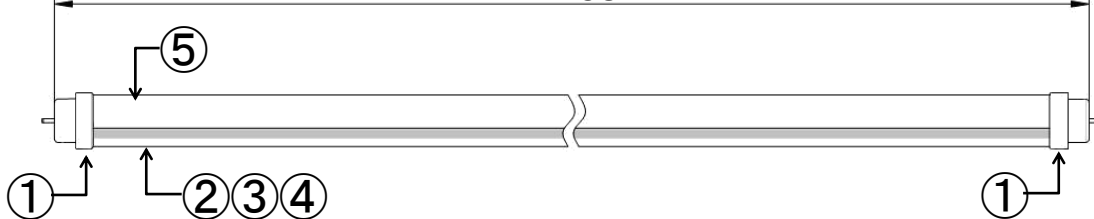

1198

口金拡大図

仕様

定格電力	13W
質量	355g
色温度	5000 K
光源色	昼白色
全光束 ^{※1}	2,100lm
演色性	Ra80以上
光源寿命 ^{※2}	40,000時間
最大配光角度	240°
口金	G13
使用温度	-40℃ ~ +20℃
定格電圧 ^{※3}	AC90 ~ 110V または AC180 ~ 220V
給電方法	片側給電

※1:PCカバー、保護フィルムあり時。
 ※2:LM80規格による理論値で保証期間ではありません。
 ※3:±10%などの許容差を含まない絶対値。

配線図 (電源内蔵片側給電)

番号	部品名	数量	材質	備考
1	口金	2	ポリカーボネート	白
2	電源部	1		
3	型番ラベル	1	透明シール	
4	LEDモジュール	1	FR-4/アルミ/ポリカーボネート	
5	保護フィルム	1	PETチューブ	

※製品の仕様、性能は改良などのため予告なく変更することがあります。

年月日	20.6.19	名称	TRUST-LIGHT40形 Nシリーズ 低温環境タイプ
承認	担当	型番	TLSN40-501321FF
奥本	大須賀	書類番号	ETJ20011_1-0
		エコトラスト・ジャパン株式会社	図面:三角法 単位:mm