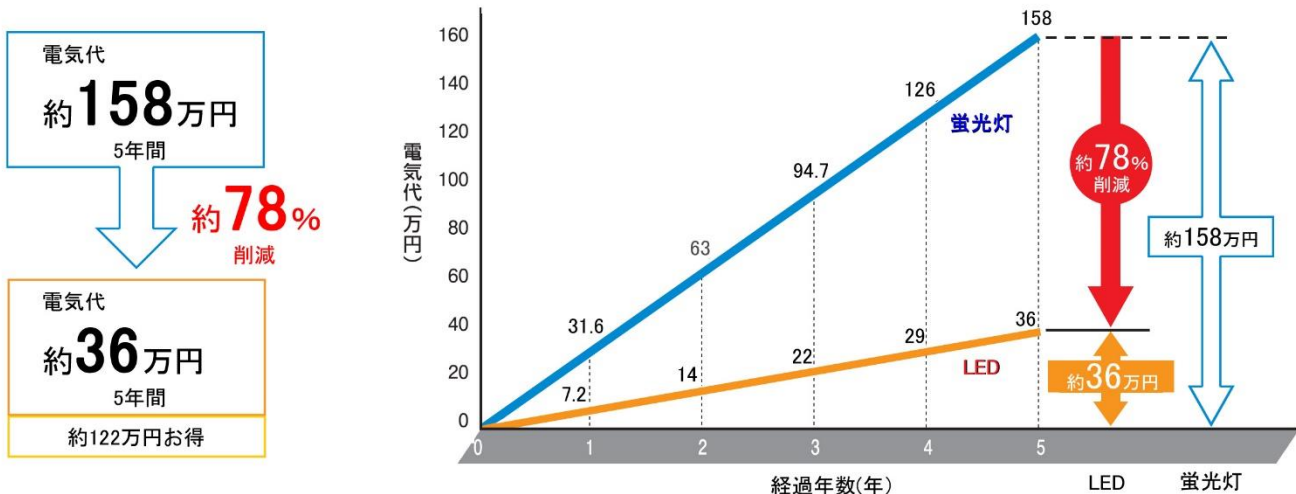

*2 従来蛍光灯40形+安定器ロス4Wと当社40形相当LEDランプ(10W)との比較
照明エネルギー消費係数算出のための照明器具の消費電力の参考値より。

最大配光角度300°

部屋全体を明るく照らします。

スリム管採用

Hfと同じ管径φ26.0のためHf蛍光灯ルーバー器具にも取り付け可能です。

口金角度調整機能付き

左右100度、光の照射方向を変えることができます。

結線図

LED化電力削減シミュレーション

■40形蛍光灯+安定器ロス4WとLEDランプとの比較

(比較条件: 照明数100本、1日12時間、年間260日、電気代1kWh23円)

共通仕様

- 使用温度範囲: -20~+40℃ ●定格電圧: AC90~242V ●保証期間: 5年間(当社指定条件あり) ●管材質: ポリカーボネート(乳白)
- ランプホルダー付属(110形相当のみ)

CISPR 11/15 日本製 長期の製品保証 5年 白金賞受賞歴 200°