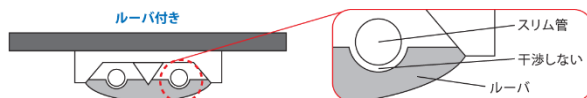

*2 従来蛍光灯40形+安定器ロス4Wと当社40形相当LEDランプ(10W)との比較
照明エネルギー消費係数算出のための照明器具の消費電力の参考値より。

最大配光角度300°

部屋全体を明るく照らします。

スリム管採用

Hfと同じ管径φ26.0のためHf蛍光灯ルーバー器具にも取り付け可能です。

口金角度調整機能付き

左右100度、光の照射方向を変えることができます。

結線図