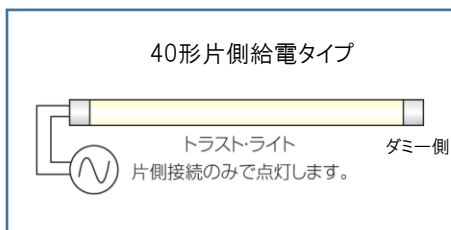

*2 従来蛍光灯40形+安定器ロス4Wと当社40形相当LEDランプ(10W)との比較
照明エネルギー消費係数算出のための照明器具の消費電力の参考値より。

最大配光角度300°

部屋全体を明るく照らします。

スリム管採用

Hfと同じ管径φ26.0のためHf蛍光灯ルーバー器具にも取り付け可能です。

口金角度調整機能付き

左右100度、光の照射方向を変えることができます。

結線図