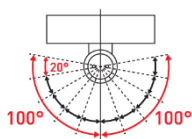

*2 従来蛍光灯40形+安定器ロス4Wと当社40形相当LEDランプ(10W)との比較
照明エネルギー消費係数算出のための照明器具の消費電力の参考値より。

最大配光角度300°

部屋全体を明るく照らします。

スリム管採用

Hfと同じ管径φ26.0のためHf蛍光灯ルーバー器具にも取り付け可能です。

口金角度調整機能付き

左右100度、光の照射方向を変えることができます。

結線図