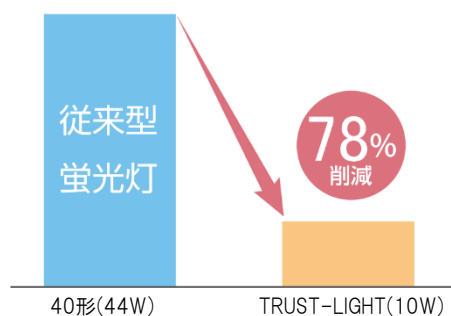

業界トップクラスの発光効率

200
lm/W
発光効率

日本製

長期の製品保証
5年

電磁妨害対策
CISPR 11/15

防滴^{*1}

*1 本製品は防湿・防滴器具に取り付けることで、軒下等に使用することができます。

既設蛍光灯からLEDへの置き換えで約78%^{*2}節電可能

*2 従来蛍光灯40形+安定器ロス4Wと当社40形相当LEDランプ(10W)との比較
照明エネルギー消費係数算出のための照明器具の消費電力の参考値より。

最大配光角度300°

部屋全体を明るく照らします。

スリム管採用

Hfと同じ管径φ26.0のためHf蛍光灯ルーバー器具にも取り付け可能です。

口金角度調整機能付き

左右100度、光の照射方向を変えることができます。

結線図