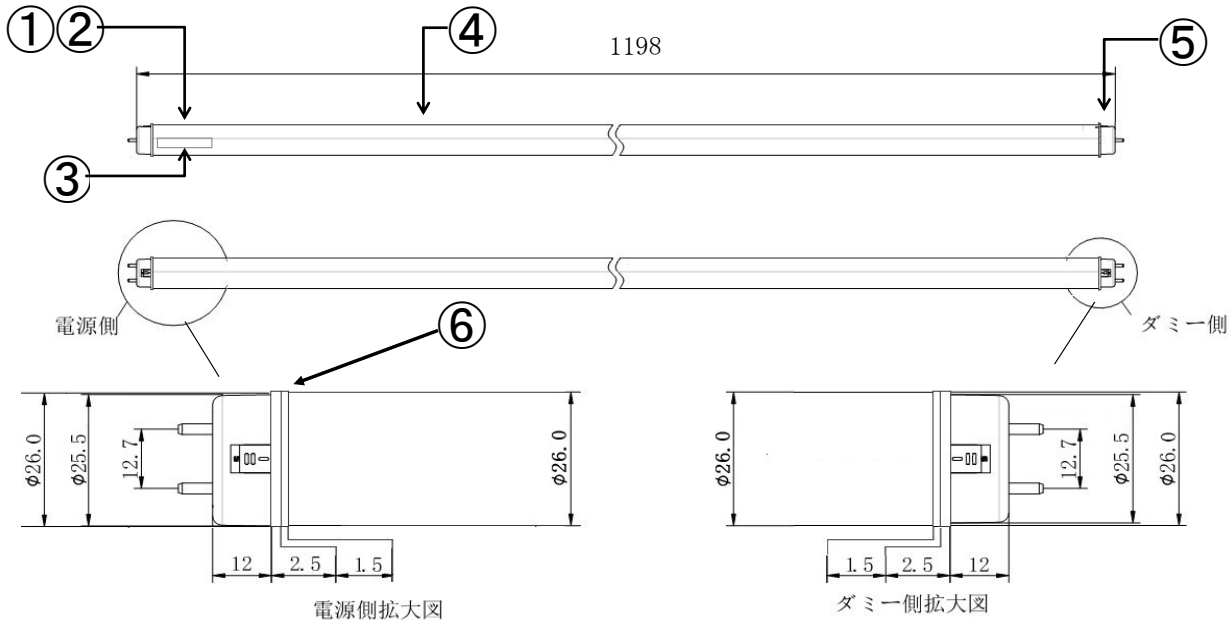

共通仕様	
消費電力	16W
質量	205g
色温度	5000K
光源色	昼白色
全光束 <sup>※1</sup>	3,000 lm
演色性	Ra83
光源寿命 <sup>※2</sup>	50,000時間
最大配光角度	300°
口金	G13
定格電圧 <sup>※3</sup>	AC90～242V
給電方法	片側給電

※1: PCカバーあり時。  
 ※2: LM80規格による理論値で保証期間ではありません。  
 ※3: ±10%などの許容差を含まない絶対値。

配線図 (電源内蔵片側給電)

番号	部品名	数量	材質	備考
1	電源側口金	1	ポリカーボネート	乳白
2	電源部	1		
3	型番表記	1		
4	LEDモジュール	1	FR-4/アルミ/ポリカーボネート	
5	ダミー側口金	1	ポリカーボネート	
6	オーリング	1	クロロプレンゴム	

※製品の仕様、性能は改良などのため予告なく変更することがあります。

年月日	20.01.30	名称	TRUST-LIGHT RX H 40形 高輝度タイプ
承認	担当	型番	TLRH40-501630
奥本	大須賀	書類番号	ETJ20001_1-0
		エコトラスト・ジャパン株式会社	図面: 三角法 単位: mm