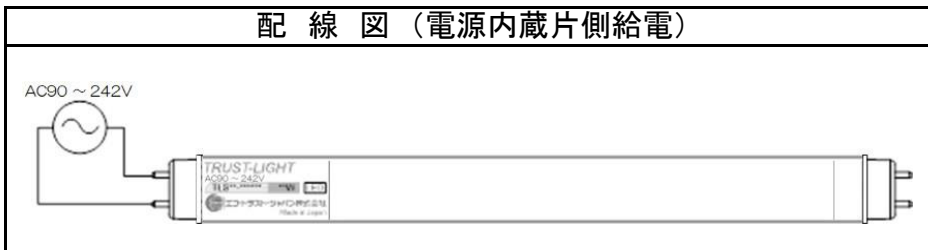

**注意**

- 弊社「トラスト・ライト」用以外のLEDライト用に配線変更された照明器具には使用しないでください。
  - ・正常に点灯しないばかりか、場合によっては電気配線のショート、ブレーカー切断、火災照明器具破損故障などの原因となります。
- 交流電源を短時間に繰り返し、継続して入切させて(点滅させて)の使用はおやめください。
  - ・火災や故障、短寿命の原因となります。
- 使用温度範囲の-20℃～40℃以外の温度環境での使用はしないでください。
  - ・不点灯やLED短寿命の原因となります。
- 照明器具の近くや電波状況の弱い場所では音響製品に雑音が入る場合があります。
  - ・照明器具と音響製品を離してご使用ください。
- 2灯式の照明器具の場合、弊社「トラスト・ライト」以外のライトと混在して取付け使用することはできません。
  - ・必ず2本同時に交換してください。混在すると正常点灯しないばかりか故障、破損の原因となることがあります。
- 照明器具のソケットに確実に取付けてください。
  - ・取付けが不十分ですと、落下や破損によるケガ、接触不良による過熱、火災の原因となることがあります。
  - ・特に回転式ソケットの場合は確実に固定されたことをよく確認してください。
- 口金角度調整は、施工方法に従いご利用ください。
  - ・両側の口金とも、同じ口金角度に調整されていない状態で取付を実施すると、落下や破損によるケガ、接触不良による過熱、火災の原因となることがあります。

共通仕様	
消費電力	16W
質量	205g
色温度	5000K
光源色	昼白色
全光束 <sup>※1</sup>	3,000 lm
演色性	Ra83
光源寿命 <sup>※2</sup>	50,000時間
最大配光角度	300°
口金	G13
定格電圧 <sup>※3</sup>	AC90～242V
給電方法	片側給電

※1: PCカバーあり時。  
 ※2: LM80規格による理論値で保証期間ではありません。  
 ※3: ±10%などの許容差を含まない絶対値。

配線図 (電源内蔵片側給電)

番号	部品名	数量	材質	備考
1	電源側口金	1	ポリカーボネート	乳白
2	電源部	1		
3	型番表記	1		
4	LEDモジュール	1	FR-4/アルミ/ポリカーボネート	
5	ダミー側口金	1	ポリカーボネート	
6	オーリング	1	クロロプレンゴム	

※製品の仕様、性能は改良などのため予告なく変更することがあります。

年月日	20.01.30	名称	TRUST-LIGHT RX H 40形 高輝度タイプ
承認	担当	型番	TLRH40-501630
奥本	大須賀	書類番号	ETJ20001_1-0
		エコトラスト・ジャパン株式会社	図面: 三角法 単位: mm