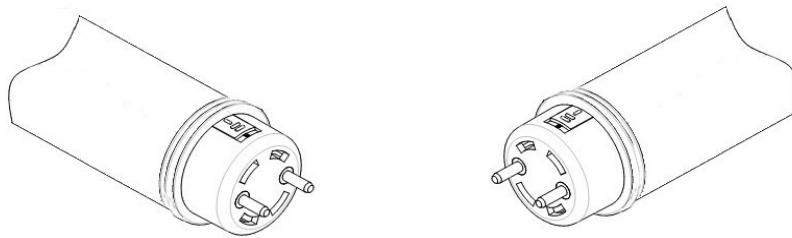

**警告**

- 非常用照明器具、誘導灯器具、水銀灯器具などに使用しないでください。
  - ・LEDライトは一部の認定品を除き非常用照明器具、誘導灯器具への使用が法律で禁止されています。
  - ・また水銀灯用の照明器具には使用できません。
- 本製品は蛍光灯ではありません。蛍光灯安定器への接続は絶対にしないでください。
  - ・火災、落下、感電の原因となります。
- 仕様に明記された規格内の商用交流電源以外では絶対に使用しないでください。
  - ・火災、故障、短寿命、変質、動作不良の原因となります。
- 調光(明るさ調節)機能の付いた照明器具や回路では絶対に使用しないでください。
  - ・火災または照明器具やライトの破損、故障の原因となります。
- ソリッドステートコンタクタ(SSC)制御の回路では使用しないでください。
  - ・製品が正常に動作しない、破損や火災、発煙などの原因となります。
- 改造及び部品を変更して使用することは絶対おやめください。
  - ・火災、落下、感電、故障の原因となります。
- 落下や強い衝撃などで破損した製品、及びその可能性のある製品は使用しないでください。
  - ・感電、落下によるケガや漏電の原因となります。
- 防滴仕様ではありません。雨、雪、水分のかかる場所では使用しないでください。
  - ・45°雨線の内外に関わらず使用できません。
  - ・火災、落下、感電、故障の原因となります。

**注意**

- 弊社「トラスト・ライト」用以外のLEDライト用に配線変更された照明器具には使用しないでください。
  - ・正常に点灯しないばかりか、場合によっては電気配線のショート、ブレーカー切断、火災照明器具破損故障などの原因となります。
- 交流電源を短時間に繰り返し、継続して入切させて(点滅させて)の使用はおやめください。
  - ・火災や故障、短寿命の原因となります。
- 使用温度範囲の-20℃～40℃以外の温度環境での使用はしないでください。
  - ・不点灯やLED短寿命の原因となります。
- 照明器具の近くや電波状況の弱い場所では音響製品に雑音が入る場合があります。
  - ・照明器具と音響製品を離してご使用ください。
- 2灯式の照明器具の場合、弊社「トラスト・ライト」以外のライトと混在して取付け使用することはできません。
  - ・必ず2本同時に交換してください。混在すると正常点灯しないばかりか故障、破損の原因となることがあります。
- 照明器具のソケットに確実に取付けてください。
  - ・取付けが不十分ですと、落下や破損によるケガ、接触不良による過熱、火災の原因となることがあります。
  - ・特に回転式ソケットの場合は確実に固定されたことをよく確認してください。
- 口金角度調整は、施工方法に従いご利用ください。
  - ・両側の口金とも、同じ口金角度に調整されていない状態で取付を実施すると、落下や破損によるケガ、接触不良による過熱、火災の原因となることがあります。

共通仕様	
消費電力	16W
質量	205g
色温度	5000K
光源色	昼白色
全光束 <sup>※1</sup>	3,000 lm
演色性	Ra83
光源寿命 <sup>※2</sup>	50,000時間
最大配光角度	300°
口金	G13
定格電圧 <sup>※3</sup>	AC90～242V
給電方法	片側給電

※1: PCカバーあり時。  
 ※2: LM80規格による理論値で保証期間ではありません。  
 ※3: ±10%などの許容差を含まない絶対値。

配線図 (電源内蔵片側給電)

番号	部品名	数量	材質	備考
1	電源側口金	1	ポリカーボネート	乳白
2	電源部	1		
3	型番表記	1		
4	LEDモジュール	1	FR-4/アルミ/ポリカーボネート	
5	ダミー側口金	1	ポリカーボネート	
6	オーリング	1	クロロプレンゴム	

※製品の仕様、性能は改良などのため予告なく変更することがあります。

年月日	20.01.30	名称	TRUST-LIGHT RX H 40形 高輝度タイプ
承認	担当	型番	TLRH40-501630
奥本	大須賀	書類番号	ETJ20001_1-0
		エコトラスト・ジャパン株式会社	図面: 三角法 単位: mm