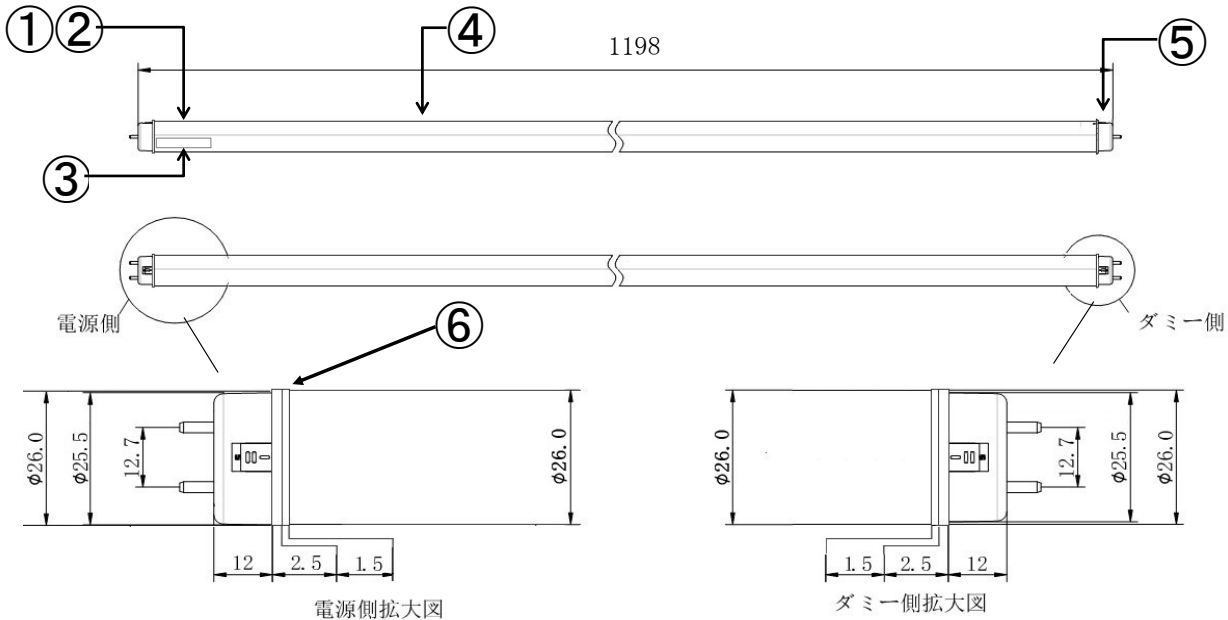

共通仕様	
消費電力	10W
質量	205g
色温度	5000K
光源色	昼白色
全光束 ^{※1}	2,000 lm
演色性	Ra83
光源寿命 ^{※2}	50,000時間
最大配光角度	300°
口金	G13
定格電圧 ^{※3}	AC90～242V
給電方法	片側給電

※1: PCカバーあり時。
 ※2: LM80規格による理論値で保証期間ではありません。
 ※3: ±10%などの許容差を含まない絶対値。

配線図 (電源内蔵片側給電)

番号	部品名	数量	材質	備考
1	電源側口金	1	ポリカーボネート	乳白
2	電源部	1		
3	型番表記	1		
4	LEDモジュール	1	FR-4/アルミ/ポリカーボネート	
5	ダミー側口金	1	ポリカーボネート	
6	オーリング	1	クロロプレンゴム	

※製品の仕様、性能は改良などのため予告なく変更することがあります。

年月日	20.01.30	名称	TRUST-LIGHT RX S 40形 省エネタイプ
承認	担当	型番	TLRS40-501020
奥本	大須賀	書類番号	ETJ19025_1-0
		エコ・トラスト・ジャパン株式会社	図面: 三角法 単位: mm