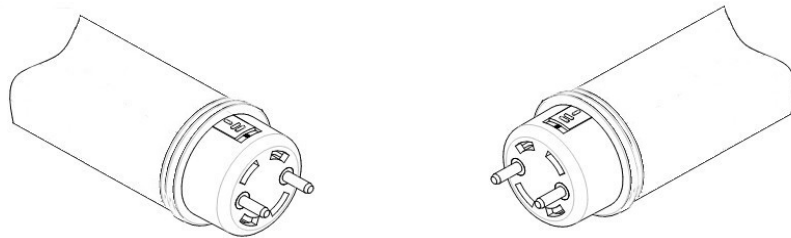

警告

- 非常用照明器具、誘導灯器具、水銀灯器具などに使用しないでください。
 - ・LEDライトは一部の認定品を除き非常用照明器具、誘導灯器具への使用が法律で禁止されています。
 - ・また水銀灯用の照明器具には使用できません。
- 本製品は蛍光灯ではありません。蛍光灯安定器への接続は絶対にしないでください。
 - ・火災、落下、感電の原因となります。
- 仕様に明記された規格内の商用交流電源以外では絶対に使用しないでください。
 - ・火災、故障、短寿命、変質、動作不良の原因となります。
- 調光(明るさ調節)機能の付いた照明器具や回路では絶対に使用しないでください。
 - ・火災または照明器具やライトの破損、故障の原因となります。
- ソリッドステートコンタクタ(SSC)制御の回路では使用しないでください。
 - ・製品が正常に動作しない、破損や火災、発煙などの原因となります。
- 改造及び部品を変更して使用することは絶対おやめください。
 - ・火災、落下、感電、故障の原因となります。
- 落下や強い衝撃などで破損した製品、及びその可能性のある製品は使用しないでください。
 - ・感電、落下によるやケガや漏電の原因となります。
- 防滴仕様ではありません。雨、雪、水分のかかる場所では使用しないでください。
 - ・45°雨線の内外に関わらず使用できません。
 - ・火災、落下、感電、故障の原因となります。

注意

- 弊社「トラスト・ライト」用以外のLEDライト用に配線変更された照明器具には使用しないでください。
 - ・正常に点灯しないばかりか、場合によっては電気配線のショート、ブレーカー切断、火災照明器具破壊故障などの原因となります。
- 交流電源を短時間に繰り返し、継続して入切させて(点滅させて)の使用はおやめください。
 - ・火災や故障、短寿命の原因となります。
- 使用温度範囲の-20℃～40℃以外の温度環境での使用はしないでください。
 - ・不点灯やLED短寿命の原因となります。
- 照明器具の近くや電波状況の弱い場所では音響製品に雑音が入る場合があります。
 - ・照明器具と音響製品を離してご使用ください。
- 2灯式の照明器具の場合、弊社「トラスト・ライト」以外のライトと混在して取付け使用することはできません。
 - ・必ず2本同時に交換してください。混在すると正常点灯しないばかりか故障、破損の原因となることがあります。
- 照明器具のソケットに確実に取付けてください。
 - ・取付けが不十分ですと、落下や破損によるケガ、接触不良による過熱、火災の原因となることがあります。
- 特に回転式ソケットの場合は確実に固定されたことをよく確認してください。
- 口金角度調整は、施工方法に従いご利用ください。
- 両側の口金とも、同じ口金角度に調整されていない状態で取付を実施すると、落下や破損によるケガ、接触不良による過熱、火災の原因となることがあります。

共通仕様	
消費電力	10W
質量	205g
色温度	5000K
光源色	昼白色
全光束 ^{※1}	2,000 lm
演色性	Ra83
光源寿命 ^{※2}	50,000時間
最大配光角度	300°
口金	G13
定格電圧 ^{※3}	AC90～242V
給電方法	片側給電

※1: PCカバーあり時。
 ※2: LM80規格による理論値で保証期間ではありません。
 ※3: ±10%などの許容差を含まない絶対値。

配線図 (電源内蔵片側給電)

番号	部品名	数量	材質	備考
1	電源側口金	1	ポリカーボネート	乳白
2	電源部	1		
3	型番表記	1		
4	LEDモジュール	1	FR-4/アルミ/ポリカーボネート	
5	ダミー側口金	1	ポリカーボネート	
6	オーリング	1	クロロプレンゴム	

※製品の仕様、性能は改良などのため予告なく変更することがあります。

年月日	20.01.30	名称	TRUST-LIGHT RX S 40形 省エネタイプ
承認	担当	型番	TLRS40-501020
奥本	大須賀	書類番号	ETJ19025_1-0
		エコ・トラスト・ジャパン株式会社	図面: 三角法 単位: mm