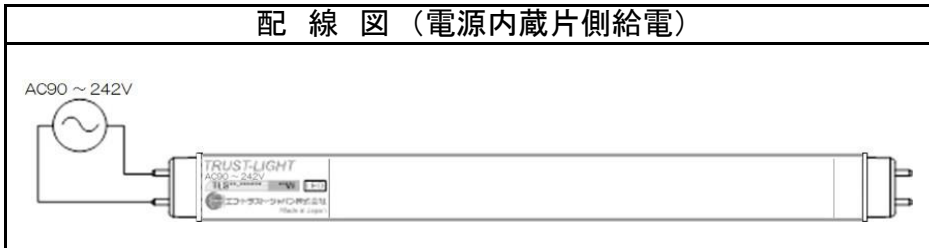

注意

- 弊社「トラスト・ライト」用以外のLEDライト用に配線変更された照明器具には使用しないでください。
 - ・正常に点灯しないばかりか、場合によっては電気配線のショート、ブレーカー切断、火災照明器具破壊故障などの原因となります。
- 交流電源を短時間に繰り返し、継続して入切させて(点滅させて)の使用はおやめください。
 - ・火災や故障、短寿命の原因となります。
- 使用温度範囲の-20℃～40℃以外の温度環境での使用はしないでください。
 - ・不点灯やLED短寿命の原因となります。
- 照明器具の近くや電波状況の弱い場所では音響製品に雑音が入る場合があります。
 - ・照明器具と音響製品を離してご使用ください。
- 2灯式の照明器具の場合、弊社「トラスト・ライト」以外のライトと混在して取付け使用することはできません。
 - ・必ず2本同時に交換してください。混在すると正常点灯しないばかりか故障、破損の原因となることがあります。
- 照明器具のソケットに確実に取付けてください。
 - ・取付けが不十分ですと、落下や破損によるケガ、接触不良による過熱、火災の原因となることがあります。
- 特に回転式ソケットの場合は確実に固定されたことをよく確認してください。
- 口金角度調整は、施工方法に従いご利用ください。
- 両側の口金とも、同じ口金角度に調整されていない状態で取付を実施すると、落下や破損によるケガ、接触不良による過熱、火災の原因となることがあります。

共通仕様	
消費電力	10W
質量	205g
色温度	5000K
光源色	昼白色
全光束 ^{※1}	2,000 lm
演色性	Ra83
光源寿命 ^{※2}	50,000時間
最大配光角度	300°
口金	G13
定格電圧 ^{※3}	AC90～242V
給電方法	片側給電

※1: PCカバーあり時。
 ※2: LM80規格による理論値で保証期間ではありません。
 ※3: ±10%などの許容差を含まない絶対値。

配線図 (電源内蔵片側給電)

番号	部品名	数量	材質	備考
1	電源側口金	1	ポリカーボネート	乳白
2	電源部	1		
3	型番表記	1		
4	LEDモジュール	1	FR-4/アルミ/ポリカーボネート	
5	ダミー側口金	1	ポリカーボネート	
6	オーリング	1	クロロプレンゴム	

※製品の仕様、性能は改良などのため予告なく変更することがあります。

年月日	20.01.30	名称	TRUST-LIGHT RX S 40形 省エネタイプ
承認	担当	型番	TLRS40-501020
奥本	大須賀	書類番号	ETJ19025_1-0
		エコ・トラスト・ジャパン株式会社	図面: 三角法 単位: mm