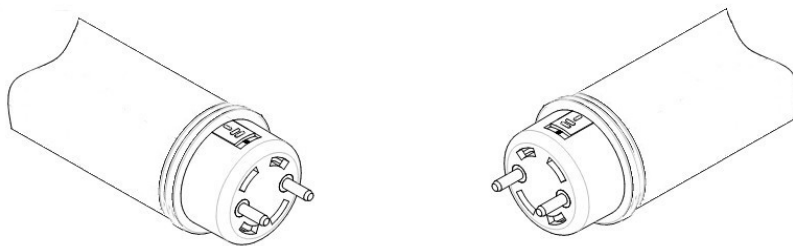

警告

- 非常用照明器具、誘導灯器具、水銀灯器具などに使用しないでください。
 - ・LEDライトは一部の認定品を除き非常用照明器具、誘導灯器具への使用が法律で禁止されています。
 - ・また水銀灯用の照明器具には使用できません。
- 本製品は蛍光灯ではありません。蛍光灯安定器への接続は絶対にしないでください。
 - ・火災、落下、感電の原因となります。
- 仕様に明記された規格内の商用交流電源以外では絶対に使用しないでください。
 - ・火災、故障、短寿命、変質、動作不良の原因となります。
- 調光（明るさ調節）機能の付いた照明器具や回路では絶対に使用しないでください。
 - ・火災または照明器具やライトの破損、故障の原因となります。
- ソリッドステートコンタクタ（SSC）制御の回路では使用しないでください。
 - ・製品が正常に動作しない、破損や火災、発煙などの原因となります。
- 改造及び部品を変更して使用することは絶対おやめください。
 - ・火災、落下、感電、故障の原因となります。
- 落下や強い衝撃などで破損した製品、及びその可能性のある製品は使用しないでください。
 - ・感電、落下によるやケガや漏電の原因となります。
- 防滴仕様ではありません。雨、雪、水分のかかる場所では使用しないでください。
 - ・45° 雨線の内外に関わらず使用できません。
 - ・火災、落下、感電、故障の原因となります。

注意

- 弊社「トラスト・ライト」用以外のLEDライト用に配線変更された照明器具には使用しないでください。
 - ・正常に点灯しないばかりか、場合によっては電気配線のショート、ブレーカー切断、火災照明器具破壊故障などの原因となります。
- 交流電源を短時間に繰り返し、継続して入切させて（点滅させて）の使用はおやめください。
 - ・火災や故障、短寿命の原因となります。
- 使用温度範囲の-20℃～40℃以外の温度環境での使用はしないでください。
 - ・不点灯やLED短寿命の原因となります。
- 照明器具の近くや電波状況の弱い場所では音響製品に雑音が入る場合があります。
 - ・照明器具と音響製品を離してご使用ください。
- 2灯式の照明器具の場合、弊社「トラスト・ライト」以外のライトと混在して取付け使用することはできません。
 - ・必ず2本同時に交換してください。混在すると正常点灯しないばかりか故障、破損の原因となることがあります。
- 照明器具のソケットに確実に取付けてください。
 - ・取付けが不十分ですと、落下や破損によるケガ、接触不良による過熱、火災の原因となることがあります。
 - ・特に回転式ソケットの場合は確実に固定されたことをよく確認してください。
- 口金角度調整は、施工方法に従いご利用ください。
 - ・両側の口金とも、同じ口金角度に調整されていない状態で取付を実施すると、落下や破損によるケガ、接触不良による過熱、火災の原因となることがあります。

共通仕様	
消費電力	7W
質量	110g
色温度	5000K
光源色	昼白色
全光束 ^{※1}	1,100 lm
演色性	Ra83
光源寿命 ^{※2}	50,000時間
最大配光角度	300°
口金	G13
定格電圧 ^{※3}	AC90～242V
給電方法	片側給電

※1: PCカバーあり時。
 ※2: LM80規格による理論値で保証期間ではありません。
 ※3: ±10%などの許容差を含まない絶対値。

配線図（電源内蔵片側給電）

番号	部品名	数量	材質	備考
1	電源側口金	1	ポリカーボネート	乳白
3	電源部	1		
3	型番表記	1		
4	LEDモジュール	1	FR-4/アルミ/ポリカーボネート	
5	ダミー側口金	1	ポリカーボネート	
6	オーリング	1	クロロプレンゴム	

※製品の仕様、性能は改良などのため予告なく変更することがあります。

年月日	20.01.30	名称	TRUST-LIGHT RX S 20形 省エネタイプ
承認	担当	型番	TLRS20-500711
奥本	大須賀	書類番号	ETJ19026_1-0
		エコトラスト・ジャパン株式会社	図面：三角法 単位：mm