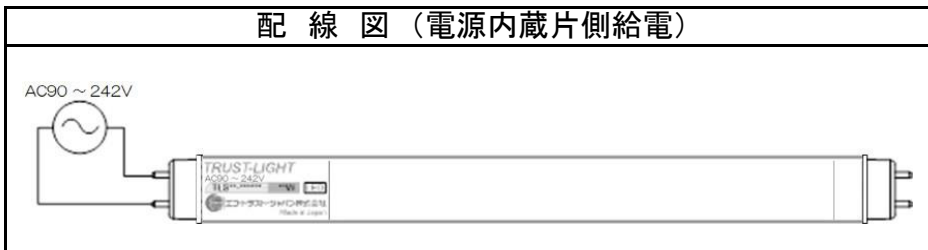

注意

- 弊社「トラスト・ライト」用以外のLEDライト用に配線変更された照明器具には使用しないでください。
 - ・正常に点灯しないばかりか、場合によっては電気配線のショート、ブレーカー切断、火災照明器具破壊故障などの原因となります。
- 交流電源を短時間に繰り返し、継続して入切させて（点滅させて）の使用はおやめください。
 - ・火災や故障、短寿命の原因となります。
- 使用温度範囲の-20℃～40℃以外の温度環境での使用はしないでください。
 - ・不点灯やLED短寿命の原因となります。
- 照明器具の近くや電波状況の弱い場所では音響製品に雑音が入る場合があります。
 - ・照明器具と音響製品を離してご使用ください。
- 2灯式の照明器具の場合、弊社「トラスト・ライト」以外のライトと混在して取付け使用することはできません。
 - ・必ず2本同時に交換してください。混在すると正常点灯しないばかりか故障、破損の原因となることがあります。
- 照明器具のソケットに確実に取付けてください。
 - ・取付けが不十分ですと、落下や破損によるケガ、接触不良による過熱、火災の原因となることがあります。
 - ・特に回転式ソケットの場合は確実に固定されたことをよく確認してください。
- 口金角度調整は、施工方法に従いご利用ください。
 - ・両側の口金とも、同じ口金角度に調整されていない状態で取付を実施すると、落下や破損によるケガ、接触不良による過熱、火災の原因となることがあります。

共通仕様	
消費電力	7W
質量	110g
色温度	5000K
光源色	昼白色
全光束 ^{※1}	1,100 lm
演色性	Ra83
光源寿命 ^{※2}	50,000時間
最大配光角度	300°
口金	G13
定格電圧 ^{※3}	AC90～242V
給電方法	片側給電

※1: PCカバーあり時。
 ※2: LM80規格による理論値で保証期間ではありません。
 ※3: ±10%などの許容差を含まない絶対値。

配線図（電源内蔵片側給電）

番号	部品名	数量	材質	備考
1	電源側口金	1	ポリカーボネート	乳白
3	電源部	1		
3	型番表記	1		
4	LEDモジュール	1	FR-4/アルミ/ポリカーボネート	
5	ダミー側口金	1	ポリカーボネート	
6	オーリング	1	クロロプレンゴム	

※製品の仕様、性能は改良などのため予告なく変更することがあります。

年月日	20.01.30	名称	TRUST-LIGHT RX S 20形 省エネタイプ
承認	担当	型番	TLRS20-500711
奥本	大須賀	書類番号	ETJ19026_1-0
		エコトラスト・ジャパン株式会社	図面：三角法 単位：mm