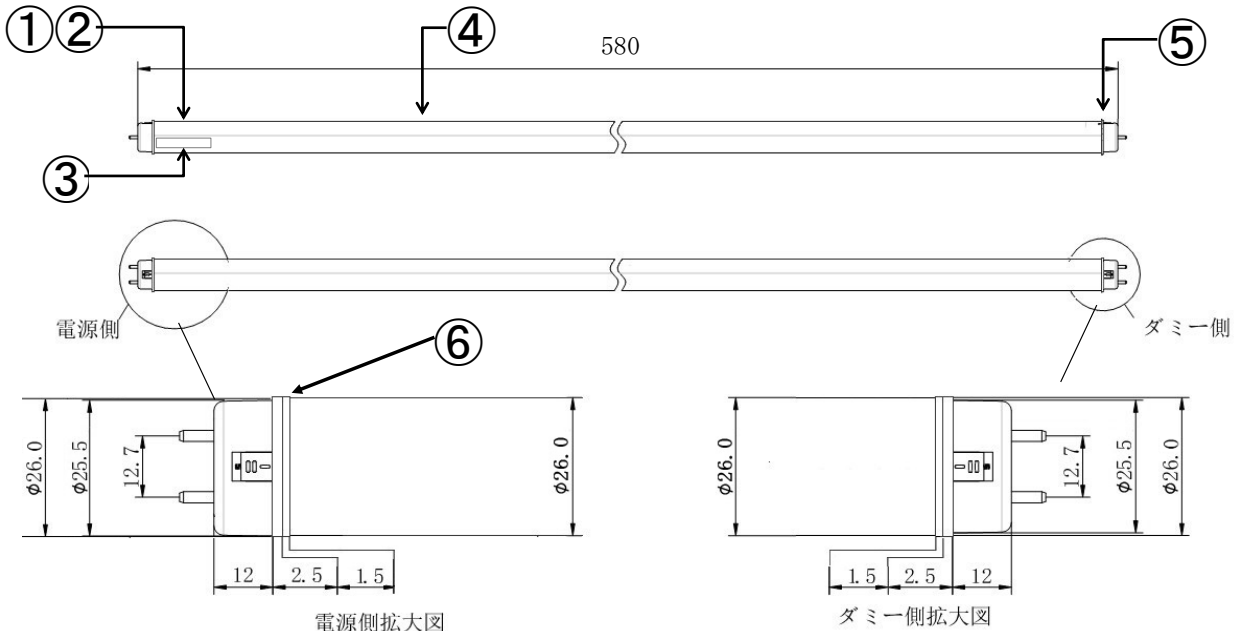

共通仕様	
消費電力	7W
質量	110g
色温度	5000K
光源色	昼白色
全光束 ^{※1}	1,100 lm
演色性	Ra83
光源寿命 ^{※2}	50,000時間
最大配光角度	300°
口金	G13
定格電圧 ^{※3}	AC90～242V
給電方法	片側給電

※1: PCカバーあり時。
 ※2: LM80規格による理論値で保証期間ではありません。
 ※3: ±10%などの許容差を含まない絶対値。

配線図（電源内蔵片側給電）

番号	部品名	数量	材質	備考
1	電源側口金	1	ポリカーボネート	乳白
3	電源部	1		
3	型番表記	1		
4	LEDモジュール	1	FR-4/アルミ/ポリカーボネート	
5	ダミー側口金	1	ポリカーボネート	
6	オーリング	1	クロロプレンゴム	

※製品の仕様、性能は改良などのため予告なく変更することがあります。

年月日	20.01.30	名称	TRUST-LIGHT RX S 20形 省エネタイプ
承認	担当	型番	TLRS20-500711
奥本	大須賀	書類番号	ETJ19026_1-0
		エコトラスト・ジャパン株式会社	図面：三角法 単位：mm