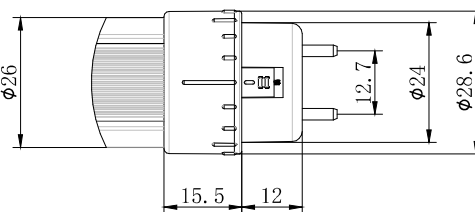

電源側

ダミー側

電源側拡大図

ダミー側拡大図

電源側

ダミー側

共通仕様	
消費電力	20W
質量	280g
演色性	Ra83
光源寿命※1	50,000時間
最大配光角度	270°
口金	G13
定格電圧※2	AC90～242V
給電方法	片側給電

※1: LM80規格による理論値で保証期間ではありません。  
 ※2: ±10%などの許容差を含まない絶対値。