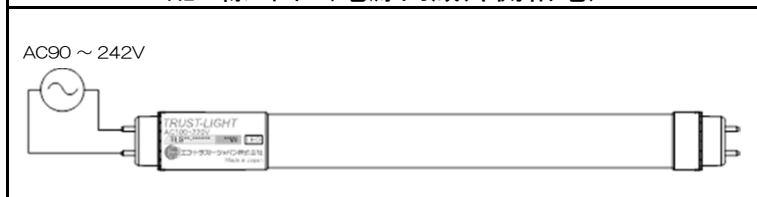

電源側

ダミー側

電源側拡大図

ダミー側拡大図

電源側

ダミー側

共通仕様	
消費電力	20W
質量	280g
演色性	Ra83
光源寿命※1	50,000時間
最大配光角度	270°
口金	G13
定格電圧※2	AC90～242V
給電方法	片側給電

※1: LM80規格による理論値で保証期間ではありません。  
 ※2: ±10%などの許容差を含まない絶対値。

配線図 (電源内蔵片側給電)

個別仕様			
型名	色温度	光源色	全光束※3
TLEH40-302030A	3000K	電球色	2950lm
TLEH40-402030A	4000K	白色	3000lm
TLEH40-502030A	5000K	昼白色	3000lm
TLEH40-652030A	6500K	昼光色	3000lm

※3: PCカバーあり時。

番号	部品名	数量	材質	備考
1	電源側口金	1	ポリカーボネート	白
2	電源部	1		
3	型番ラベル	1	銀マットシール	
4	LEDモジュール	1	FR-4/アルミ/ポリカーボネート	
5	ダミー側口金	1	ポリカーボネート	白