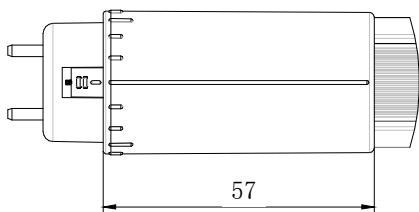

電源側

ダミー側

電源側拡大図

ダミー側拡大図

電源側

ダミー側

共通仕様	
消費電力	20W
質量	280g
演色性	Ra83
光源寿命※1	50,000時間
最大配光角度	270°
口金	G13
定格電圧※2	AC90～242V
給電方法	片側給電

※1: LM80規格による理論値で保証期間ではありません。  
 ※2: ±10%などの許容差を含まない絶対値。

配線図 (電源内蔵片側給電)

個別仕様			
型名	色温度	光源色	全光束※3
TLEH40-302030A	3000K	電球色	2950lm
TLEH40-402030A	4000K	白色	3000lm
TLEH40-502030A	5000K	昼白色	3000lm
TLEH40-652030A	6500K	昼光色	3000lm

※3: PCカバーあり時。

番号	部品名	数量	材質	備考
1	電源側口金	1	ポリカーボネート	白
2	電源部	1		
3	型番ラベル	1	銀マットシール	
4	LEDモジュール	1	FR-4/アルミ/ポリカーボネート	
5	ダミー側口金	1	ポリカーボネート	白