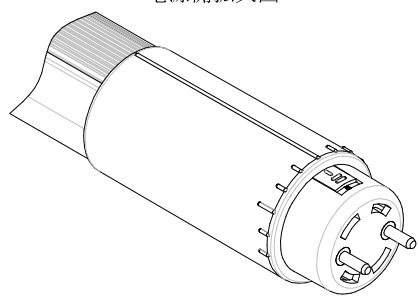

電源側

ダミー側

電源側拡大図

ダミー側拡大図

電源側

ダミー側

共通仕様	
消費電力	20W
質量	280g
演色性	Ra83
光源寿命※1	50,000時間
最大配光角度	270°
口金	G13
定格電圧※2	AC90～242V
給電方法	片側給電

※1: LM80規格による理論値で保証期間ではありません。  
 ※2: ±10%などの許容差を含まない絶対値。

配線図 (電源内蔵片側給電)

個別仕様			
型名	色温度	光源色	全光束※3
TLEH40-302030A	3000K	電球色	2950lm
TLEH40-402030A	4000K	白色	3000lm
TLEH40-502030A	5000K	昼白色	3000lm
TLEH40-652030A	6500K	昼光色	3000lm

※3: PCカバーあり時。

番号	部品名	数量	材質	備考
1	電源側口金	1	ポリカーボネート	白
2	電源部	1		
3	型番ラベル	1	銀マットシール	
4	LEDモジュール	1	FR-4/アルミ/ポリカーボネート	
5	ダミー側口金	1	ポリカーボネート	白