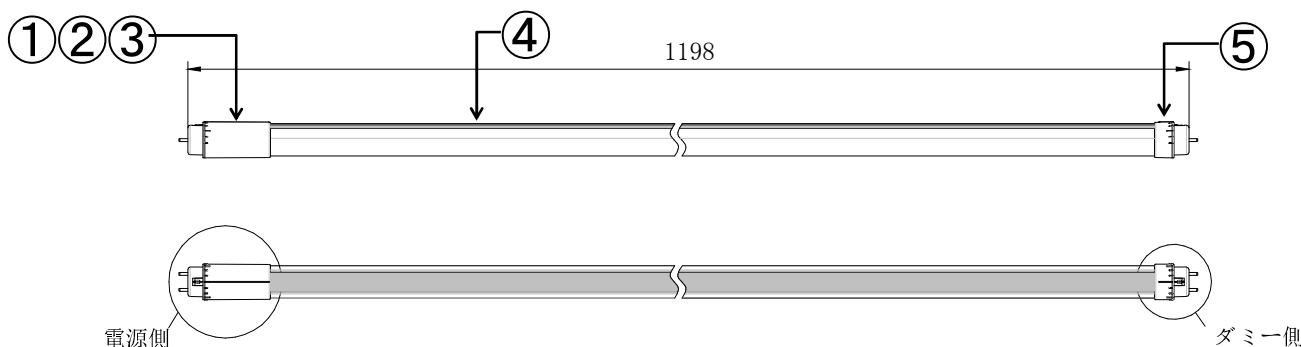

電源側

ダミー側

電源側拡大図

ダミー側拡大図

電源側

ダミー側

共通仕様	
消費電力	20W
質量	280g
演色性	Ra83
光源寿命※1	50,000時間
最大配光角度	270°
口金	G13
定格電圧※2	AC90～242V
給電方法	片側給電

※1: LM80規格による理論値で保証期間ではありません。  
 ※2: ±10%などの許容差を含まない絶対値。

配線図 (電源内蔵片側給電)

個別仕様			
型名	色温度	光源色	全光束※3
TLEH40-302030A	3000K	電球色	2950lm
TLEH40-402030A	4000K	白色	3000lm
TLEH40-502030A	5000K	昼白色	3000lm
TLEH40-652030A	6500K	昼光色	3000lm

※3: PCカバーあり時。

番号	部品名	数量	材質	備考
1	電源側口金	1	ポリカーボネート	白
2	電源部	1		
3	型番ラベル	1	銀マットシール	
4	LEDモジュール	1	FR-4/アルミ/ポリカーボネート	
5	ダミー側口金	1	ポリカーボネート	白

※製品の仕様、性能は改良などのため予告なく変更することがあります。

年月日	19.10.22	名称	TRUST-LIGHT EX 40形 高輝度タイプ
承認	担当	型番	TLEH40-502030A シリーズ
奥本	金澤	書類番号	ETJ19028-1-0
エコ・トラスト・ジャパン株式会社		図面: 三角法	単位: mm