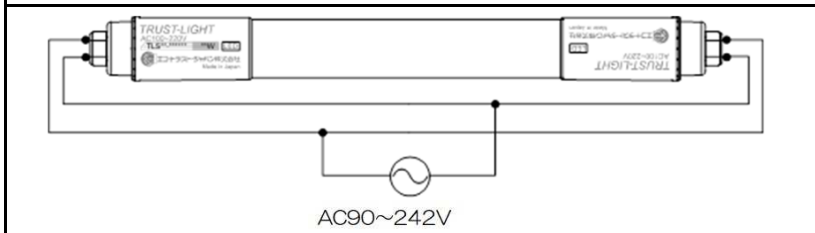

**注意**

- 弊社「トラスト・ライト」用以外のLEDライト用に配線変更された照明器具には使用しないでください。
- 正常に点灯しないばかりか、場合によっては電気配線のショート、ブレーカー切断、火災照明器具破壊故障などの原因となります。
- 交流電源を短時間に繰り返し、継続して入切させて(点滅させて)の使用はおやめください。
- 火災や故障、短寿命の原因となります。
- 使用温度範囲の-20℃～40℃以外の温度環境での使用はしないでください。
- 不点灯やLED短寿命の原因となります。
- 照明器具の近くや電圧状況の弱い場所では音響製品に雑音が入る場合があります。
- 照明器具と音響製品を離してご使用ください。
- 2灯式の照明器具の場合、弊社「トラスト・ライト」以外のライトと混在して取付け使用することはできません。
- 必ず2本同時に交換してください。混在すると正常点灯しないばかりか故障、破損の原因となることがあります。
- 照明器具のソケットに確実に取付けてください。
- 取付けが不十分ですと、落下や破損によるケガ、接触不良による過熱、火災の原因となることがあります。
- 特に回転式ソケットの場合は確実に固定されたことをよく確認してください。
- 口金角度調整は、施工方法に従いご利用ください。
- 両側の口金とも、同じ口金角度に調整されていない状態で取付を実施すると、落下や破損によるケガ、接触不良による過熱、火災の原因となることがあります。

共通仕様	
消費電力	40W
質量	540g
演色性	Ra83
光源寿命 <sup>※2</sup>	50,000時間
最大配光角度	270°
口金	R17d
定格電圧 <sup>※3</sup>	AC90～242V
給電方法	両側ダブル給電

※1: LM80規格による理論値で保証期間ではありません。  
 ※2: ±10%などの許容差を含まない絶対値。

配線図 (電源内蔵両側ダブル給電)

個別仕様

型名	色温度	光源色	全光束 <sup>※3</sup>
TLEH110-304060A	3000K	電球色	5900lm
TLEH110-504060A	5000K	昼白色	6000lm

※3: PCカバーあり時。

番号	部品名	数量	材質	備考
1	電源側口金	2	ポリカーボネート	白
2	電源部	2		
3	型番ラベル	1	銀マットシール	
4	LEDモジュール	1	FR-4/アルミ/ポリカーボネート	

※製品の仕様、性能は改良などのため予告なく変更することがあります。

年月日	19.10.22	名称	TRUST-LIGHT EX 110形 高輝度タイプ
承認	担当	型番	TLEH110-504060A シリーズ
奥本	金澤	書類番号	ETJ19030-1-0
エコ・トラスト・ジャパン株式会社		図面: 三角	単位: mm