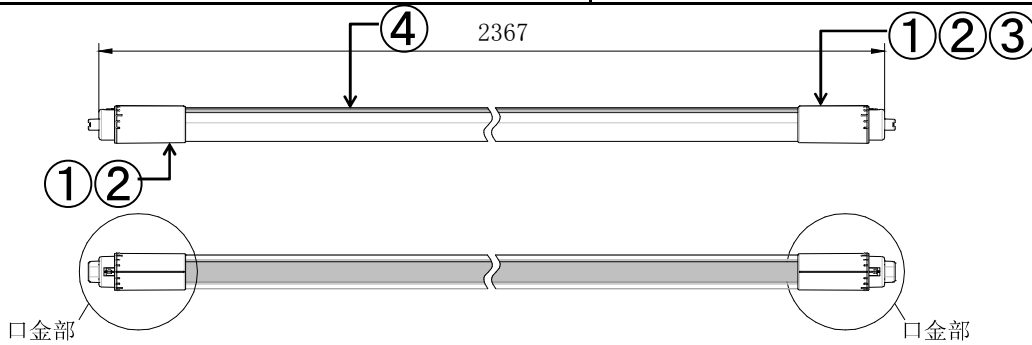

共通仕様	
消費電力	40W
質量	540g
演色性	Ra83
光源寿命 <sup>※2</sup>	50,000時間
最大配光角度	270°
口金	R17d
定格電圧 <sup>※3</sup>	AC90～242V
給電方法	両側ダブル給電

※1: LM80規格による理論値で保証期間ではありません。  
 ※2: ±10%などの許容差を含まない絶対値。

配線図 (電源内蔵両側ダブル給電)

個別仕様

型名	色温度	光源色	全光束 <sup>※3</sup>
TLEH110-304060A	3000K	電球色	5900lm
TLEH110-504060A	5000K	昼白色	6000lm

※3: PCカバーあり時。

番号	部品名	数量	材質	備考
1	電源側口金	2	ポリカーボネート	白
2	電源部	2		
3	型番ラベル	1	銀マットシール	
4	LEDモジュール	1	FR-4/アルミ/ポリカーボネート	

※製品の仕様、性能は改良などのため予告なく変更することがあります。

年月日	19.10.22	名称	TRUST-LIGHT EX 110形 高輝度タイプ
承認	担当	型番	TLEH110-504060A シリーズ
奥本	金澤	書類番号	ETJ19030-1-0
エコ・トラスト・ジャパン株式会社		図面: 三角	単位: mm