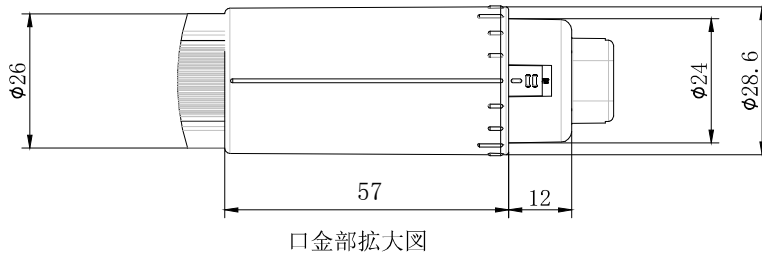

共通仕様	
消費電力	40W
質量	540g
演色性	Ra83
光源寿命 <sup>※2</sup>	50,000時間
最大配光角度	270°
口金	R17d
定格電圧 <sup>※3</sup>	AC90～242V
給電方法	両側ダブル給電

※1: LM80規格による理論値で保証期間ではありません。  
 ※2: ±10%などの許容差を含まない絶対値。

配線図 (電源内蔵両側ダブル給電)

個別仕様

型名	色温度	光源色	全光束 <sup>※3</sup>
TLEH110-304060A	3000K	電球色	5900lm
TLEH110-504060A	5000K	昼白色	6000lm

※3: PCカバーあり時。

番号	部品名	数量	材質	備考
1	電源側口金	2	ポリカーボネート	白
2	電源部	2		
3	型番ラベル	1	銀マットシール	
4	LEDモジュール	1	FR-4/アルミ/ポリカーボネート	

※製品の仕様、性能は改良などのため予告なく変更することがあります。

年月日	19.10.22	名称	TRUST-LIGHT EX 110形 高輝度タイプ
承認	担当	型番	TLEH110-504060A シリーズ
奥本	金澤	書類番号	ETJ19030-1-0
エコ・トラスト・ジャパン株式会社		図面: 三角	単位: mm