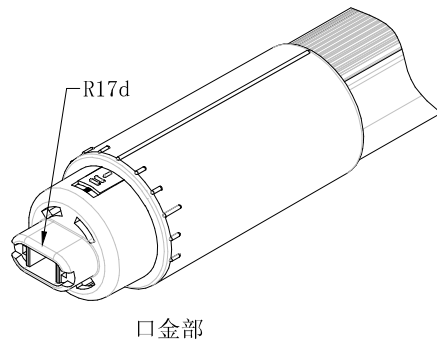

共通仕様	
消費電力	40W
質量	540g
演色性	Ra83
光源寿命 <sup>※2</sup>	50,000時間
最大配光角度	270°
口金	R17d
定格電圧 <sup>※3</sup>	AC90～242V
給電方法	両側ダブル給電

※1: LM80規格による理論値で保証期間ではありません。  
 ※2: ±10%などの許容差を含まない絶対値。

配線図 (電源内蔵両側ダブル給電)

個別仕様

型名	色温度	光源色	全光束 <sup>※3</sup>
TLEH110-304060A	3000K	電球色	5900lm
TLEH110-504060A	5000K	昼白色	6000lm

※3: PCカバーあり時。

番号	部品名	数量	材質	備考
1	電源側口金	2	ポリカーボネート	白
2	電源部	2		
3	型番ラベル	1	銀マットシール	
4	LEDモジュール	1	FR-4/アルミ/ポリカーボネート	

※製品の仕様、性能は改良などのため予告なく変更することがあります。

年月日	19.10.22	名称	TRUST-LIGHT EX 110形 高輝度タイプ
承認	担当	型番	TLEH110-504060A シリーズ
奥本	金澤	書類番号	ETJ19030-1-0
エコ・トラスト・ジャパン株式会社		図面: 三角	単位: mm