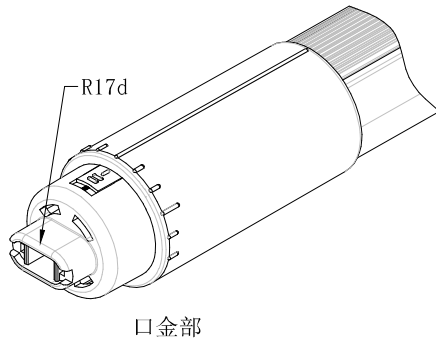

口金部拡大図

口金部

配線図 (電源内蔵両側ダブル給電)

AC90~242V

共通仕様

消費電力	32W
質量	540g
演色性	Ra83
光源寿命 ^{※2}	50,000時間
最大配光角度	270°
口金	R17d
定格電圧 ^{※3}	AC90~242V
給電方法	両側ダブル給電

※1: LM80規格による理論値で保証期間ではありません。

※2: ±10%などの許容差を含まない絶対値。

個別仕様

型名	色温度	光源色	全光束 ^{※3}
TLES110-303248A	3000K	電球色	4600lm
TLES110-503248A	5000K	昼白色	4800lm

※3: PCカバーあり時。

※4: 暫定値

番号	部品名	数量	材質	備考
1	電源側口金	2	ポリカーボネート	白
2	電源部	2		
3	型番ラベル	1	銀マットシール	
4	LEDモジュール	1	FR-4/アルミ/ポリカーボネート	