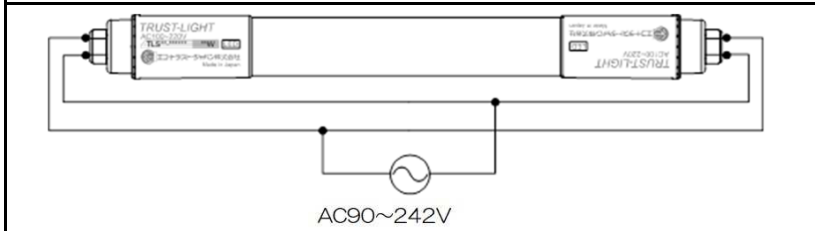

注意

- 弊社「トラスト・ライト」用以外のLEDライト用に配線変更された照明器具には使用しないでください。
- 正常に点灯しないばかりか、場合によっては電気配線のショート、ブレーカー切断、火災照明器具破壊故障などの原因となります。
- 交流電源を短時間に繰り返し、継続して入切させて(点滅させて)の使用はおやめください。
- 火災や故障、短寿命の原因となります。
- 使用温度範囲の-20℃～40℃以外の温度環境での使用はしないでください。
- 不点灯やLED短寿命の原因となります。
- 照明器具の近くや電圧状況の弱い場所では音響製品に雑音が入る場合があります。
- 照明器具と音響製品を離してご使用ください。
- 2灯式の照明器具の場合、弊社「トラスト・ライト」以外のライトと混在して取付け使用することはできません。
- 必ず2本同時に交換してください。混在すると正常点灯しないばかりか故障、破損の原因となることがあります。
- 照明器具のソケットに確実に取付けてください。
- 取付けが不十分ですと、落下や破損によるケガ、接触不良による過熱、火災の原因となることがあります。
- 特に回転式ソケットの場合は確実に固定されたことをよく確認してください。
- 口金角度調整は、施工方法に従いご利用ください。
- 両側の口金とも、同じ口金角度に調整されていない状態で取付を実施すると、落下や破損によるケガ、接触不良による過熱、火災の原因となることがあります。

口金部拡大図

口金部

配線図 (電源内蔵両側ダブル給電)

AC90~242V

共通仕様

消費電力	32W
質量	540g
演色性	Ra83
光源寿命 ^{※2}	50,000時間
最大配光角度	270°
口金	R17d
定格電圧 ^{※3}	AC90~242V
給電方法	両側ダブル給電

※1: LM80規格による理論値で保証期間ではありません。

※2: ±10%などの許容差を含まない絶対値。