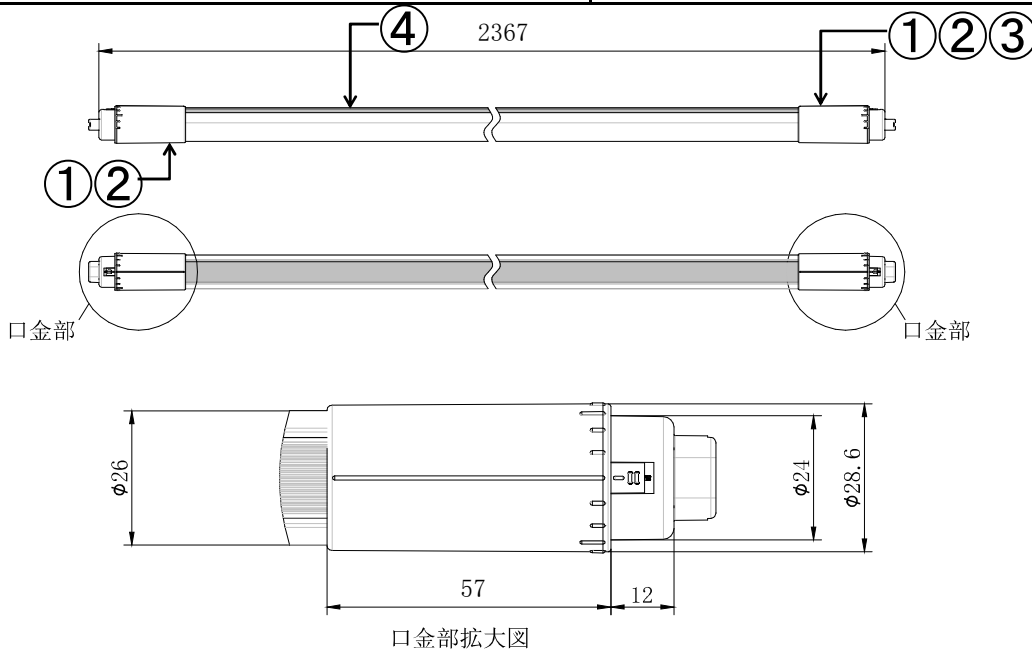

口金部拡大図

口金部

配線図 (電源内蔵両側ダブル給電)

AC90~242V

共通仕様

消費電力	32W
質量	540g
演色性	Ra83
光源寿命 ^{※2}	50,000時間
最大配光角度	270°
口金	R17d
定格電圧 ^{※3}	AC90~242V
給電方法	両側ダブル給電

※1: LM80規格による理論値で保証期間ではありません。

※2: ±10%などの許容差を含まない絶対値。

個別仕様

型名	色温度	光源色	全光束 ^{※3}
TLES110-303248A	3000K	電球色	4600lm
TLES110-503248A	5000K	昼白色	4800lm

※3: PCカバーあり時。

※4: 暫定値

番号	部品名	数量	材質	備考
1	電源側口金	2	ポリカーボネート	白
2	電源部	2		
3	型番ラベル	1	銀マットシール	
4	LEDモジュール	1	FR-4/アルミ/ポリカーボネート	

※製品の仕様、性能は改良などのため予告なく変更することがあります。

年月日	19.10.22	名称	TRUST-LIGHT EX 110形 省エネタイプ
承認	担当	型番	TLES110-503248A シリーズ
奥本	金澤	書類番号	ETJ19031-1-0
エコ・トラスト・ジャパン株式会社		図面: 三角法	単位: mm