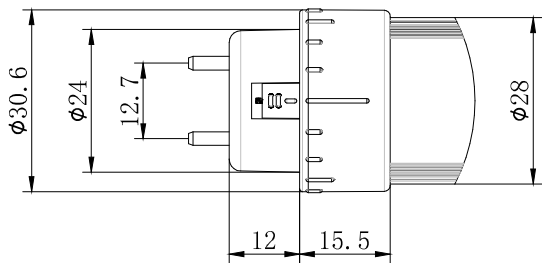

口金

口金拡大図

| 共通仕様 | |
|--------------------|-------------|
| 定格電力 | 21W |
| 質量 | 330g |
| 光源寿命 ^{※1} | 30,000時間 |
| 最大配光角度 | 210° |
| 口金 | G13 |
| 定格電圧 ^{※2} | AC90 ~ 242V |
| 給電方法 | 片側給電 |

※1: LM80規格による理論値で保証期間ではありません。
 ※2: ±10%などの許容差を含まない絶対値。