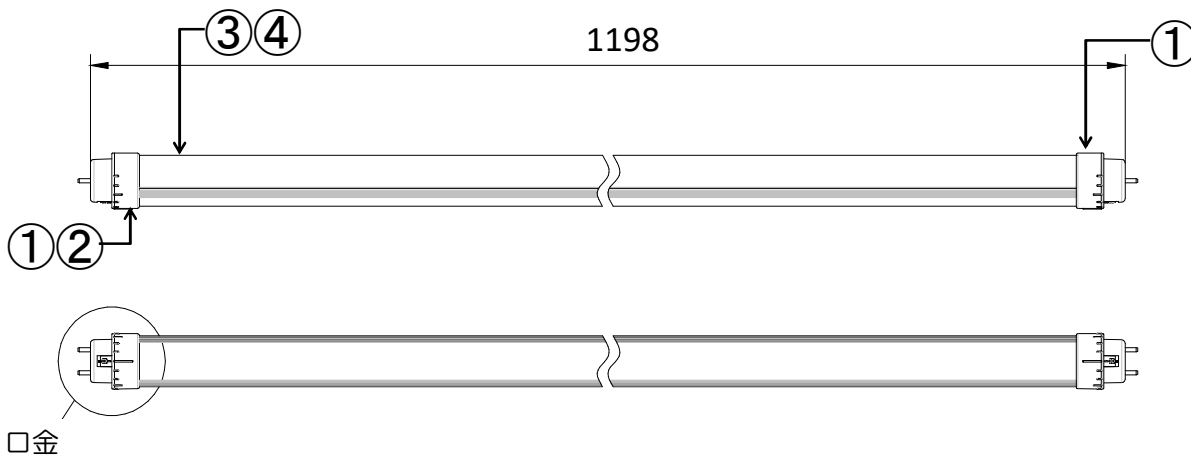

口金

口金拡大図

| 共通仕様 | |
|--------------------|-------------|
| 定格電力 | 21W |
| 質量 | 330g |
| 光源寿命 ^{※1} | 30,000時間 |
| 最大配光角度 | 210° |
| 口金 | G13 |
| 定格電圧 ^{※2} | AC90 ~ 242V |
| 給電方法 | 片側給電 |

※1: LM80規格による理論値で保証期間ではありません。
 ※2: ±10%などの許容差を含まない絶対値。

※製品の仕様、性能は改良などのため予告なく変更することがあります。

| | | | |
|------------------|----------|---------|---|
| 年月日 | 19.09.11 | 名称 | TRUST-LIGHT Gシリーズ 40形 高演色タイプ |
| 承認 | 担当 | | |
| 奥本 | 金澤 | 型番 | TLSG40-302120HC TLSG40-502120HC TLSG40-652120HC |
| | | 書類番号 | ETJ19013-1-0 |
| エコ・トラスト・ジャパン株式会社 | | 図面: 三角法 | 単位: mm |