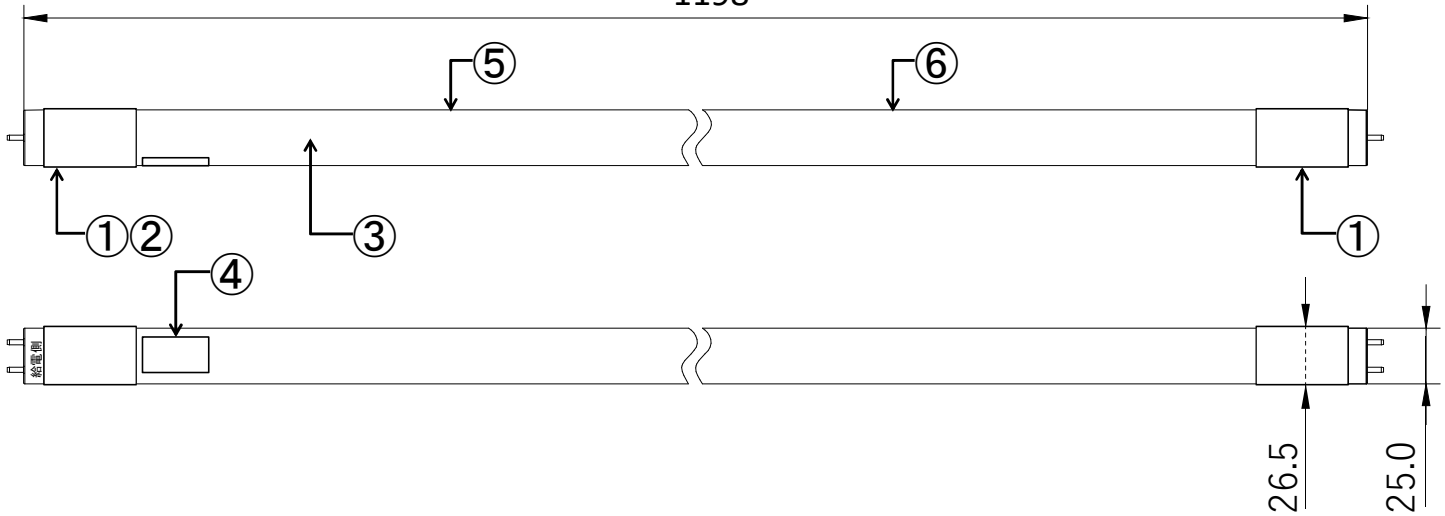

警告

- 非常用照明器具、誘導灯器具、水銀灯器具などに使用しないでください。
- LEDライトは一部の認定品を除き非常用照明器具、誘導灯器具への使用が法律で禁止されています。
- また水銀灯用の照明器具には使用できません。
- 本製品は蛍光灯ではありません。蛍光灯安定器への接続は絶対にしないでください。
- 火災、落下、感電の原因となります。
- 仕様に明記された規格内の商用交流電源以外では絶対に使用しないでください。
- 火災、故障、短寿命、変質、動作不良の原因となります。
- 調光(明るさ調節)機能の付いた照明器具や回路では絶対に使用しないでください。
- 火災または照明器具やライトの破損、故障の原因となります。
- ソリッドステートコンタクタ(SSC)制御の回路では使用しないでください。
- 製品が正常に動作しない、破損や火災、発煙などの原因となります。
- 改造及び部品を変更して使用することは絶対におやめください。
- 火災、落下、感電、故障の原因となります。
- 本製品はガラス製です。落としたりぶつけるなどの強い衝撃や外力を加えないでください。
- 落下などの強い衝撃や外力を加えるとガラスが割れ、破片が飛散しケガの原因となることがあります。従来のガラス管蛍光灯同様、ていねいに取り扱いください。
- 落下や強い衝撃などで破損、割れ、ひびなどの生じた製品は絶対に使用しないでください。
- 感電、落下によるケガや漏電の原因となります。
- 防水・防滴仕様ではありません。雨、雪、水分のかかる場所では使用しないでください。
- 45°雨線の内外に関わらず使用できません。
- 火災、落下、感電、故障の原因となります。

1198

配線図 (電源内蔵片側給電)

共通仕様	
消費電力	15W
質量	265g
色温度	5000 K
光源色	昼白色
全光束 ^{※1}	2,200lm
演色性	Ra80
光源寿命 ^{※2}	40,000時間
最大配光角度	344°
口金	G13
定格電圧 ^{※3}	AC90 ~ 242V
給電方法	片側給電

※1: PCカバーあり時。
 ※2: LM80規格による理論値で保証期間ではありません。
 ※3: ±10%などの許容差を含まない絶対値。

番号	部品名	数量	材質	備考
1	口金	2	アルミ	
2	電源部	1		
3	発光部カバー	1	ガラス	
4	型番ラベル	1	透明シール	
5	LEDモジュール	1	FR-4/アルミ	
6	飛散防止フィルム	1	PET	

※製品の仕様、性能は改良などのため予告なく変更することがあります。

年月日	19.03.20	品名	直管型ガラス管LEDライト40形 (飛散防止フィルム付)
承認	担当	型番	TLSP40-501522GF
奥本	金澤	書類番号	ETJ18011_2-0
		エコ・トラスト・ジャパン株式会社	図面: 三角法 単位: mm