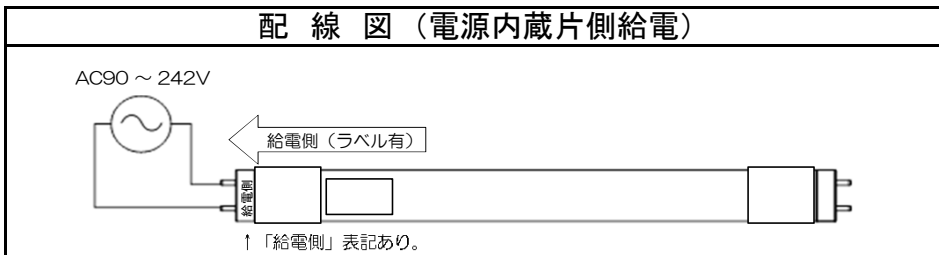

警告

- 非常用照明器具、誘導灯器具、水銀灯器具などに使用しないでください。
- LEDライトは一部の認定品を除き非常用照明器具、誘導灯器具への使用が法律で禁止されています。
- また水銀灯用の照明器具には使用できません。
- 本製品は蛍光灯ではありません。蛍光灯安定器への接続は絶対にしないでください。
- 火災、落下、感電の原因となります。
- 仕様に明記された規格内の商用交流電源以外では絶対に使用しないでください。
- 火災、故障、短寿命、変質、動作不良の原因となります。
- 調光(明るさ調節)機能の付いた照明器具や回路では絶対に使用しないでください。
- 火災または照明器具やライトの破損、故障の原因となります。
- ソリッドステートコンタクタ(SSC)制御の回路では使用しないでください。
- 製品が正常に動作しない、破損や火災、発煙などの原因となります。
- 改造及び部品を変更して使用することは絶対におやめください。
- 火災、落下、感電、故障の原因となります。
- 本製品はガラス製です。落としたりぶつけるなどの強い衝撃や外力を加えないでください。
- 落下などの強い衝撃や外力を加えるとガラスが割れ、破片が飛散しケガの原因となることがあります。従来のガラス管蛍光灯同様、ていねいに取り扱いください。
- 落下や強い衝撃などで破損、割れ、ひびなどの生じた製品は絶対に使用しないでください。
- 感電、落下によるケガや漏電の原因となります。
- 防水・防滴仕様ではありません。雨、雪、水分のかかる場所では使用しないでください。
- 45°雨線の内外に関わらず使用できません。
- 火災、落下、感電、故障の原因となります。

1198

配線図 (電源内蔵片側給電)

共通仕様	
消費電力	15W
質量	265g
色温度	5000 K
光源色	昼白色
全光束 ^{※1}	2,200lm
演色性	Ra80
光源寿命 ^{※2}	40,000時間
最大配光角度	344°
口金	G13
定格電圧 ^{※3}	AC90 ~ 242V
給電方法	片側給電

※1: PCカバーあり時。
 ※2: LM80規格による理論値で保証期間ではありません。
 ※3: ±10%などの許容差を含まない絶対値。

番号	部品名	数量	材質	備考
1	口金	2	アルミ	
2	電源部	1		
3	発光部カバー	1	ガラス	
4	型番ラベル	1	透明シール	
5	LEDモジュール	1	FR-4/アルミ	
6	飛散防止フィルム	1	PET	

※製品の仕様、性能は改良などのため予告なく変更することがあります。

年月日	19.03.20	品名	直管型ガラス管LEDライト40形 (飛散防止フィルム付)
承認	担当	型番	TLSP40-501522GF
奥本	金澤	書類番号	ETJ18011_2-0
		エコ・トラスト・ジャパン株式会社	図面: 三角法 単位: mm